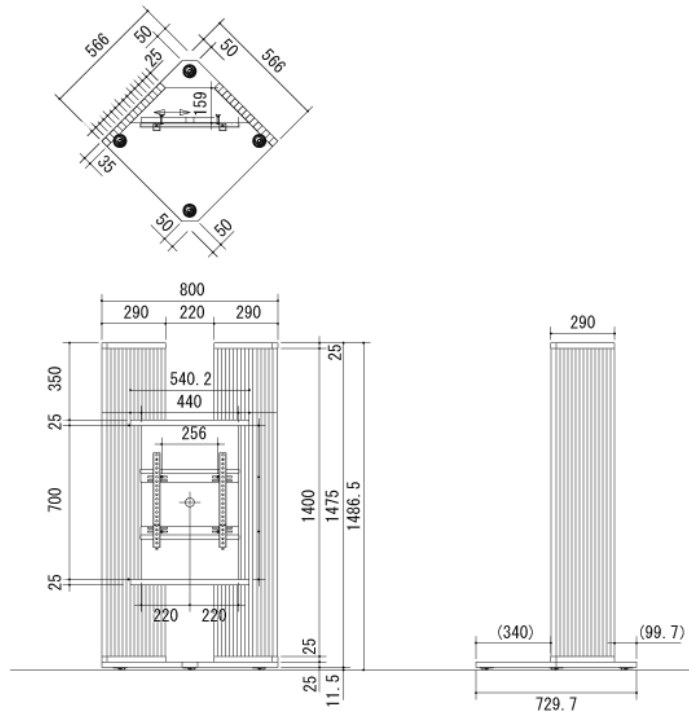

## ■ 主な特長

[ 杉の美しさと香り、木製縦格子のデザインが日本独自の上品さを演出 ]

杉の美しい木目の表情や香りが、スチール性や樹脂製では感じることができない日本独自の上品さを演出します。また、背面に設けている収納スペースとコーナーにフィットする形状、スタンドの美しさを損ねない埋め込みキャスターが空間とスタンドの一体感を実現します。

## ■ 技術仕様

対応ディスプレイ	32～43V型
耐荷重	20kg
外形寸法	800 (幅) × 1487 (高) × 730 (奥) mm
重量	17kg
素材	国産杉 (三河杉)
カラー	国産杉木目

# ■ 寸法図

単位 mm