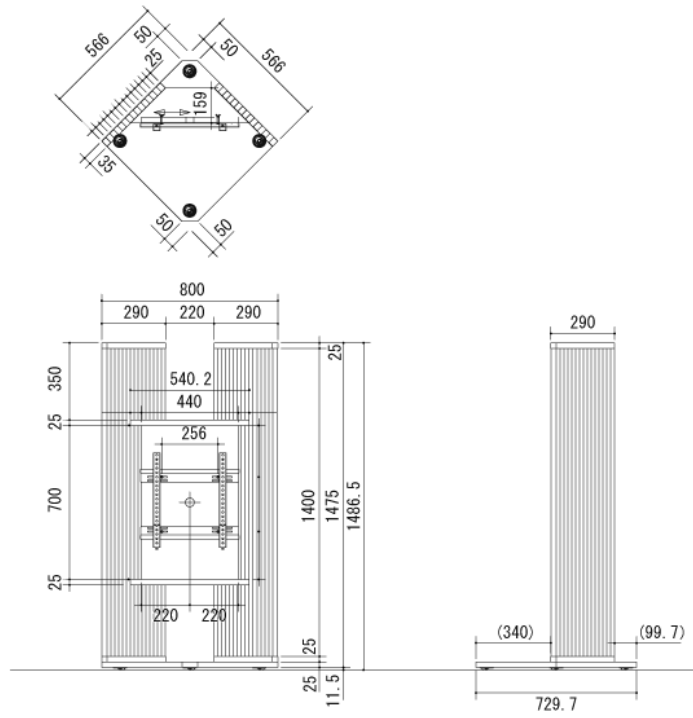

NDSE-S-SUS11-JC

32型～43型対応ディスプレイスタンド

■ 主な特長

[杉の美しさと香り、木製縦格子のデザインが日本独自の上品さを演出]

杉の美しい木目の表情や香りが、スチール性や樹脂製では感じることができない日本独自の上品さを演出します。また、背面に設けている収納スペースとコーナーにフィットする形状、スタンドの美しさを損ねない埋め込みキャスターが空間とスタンドの一体感を実現します。

※VESA穴位置が中心にないディスプレイを設置される場合はNDSE-MH-STD11をご利用ください。

■ 技術仕様

対応ディスプレイ	32～43V型
耐荷重	20kg
外形寸法	800 (幅) × 1487 (高) × 730 (奥) mm
重量	17kg
素材	国産杉 (三河杉)
カラー	国産杉木目

■ 寸法図

単位 mm