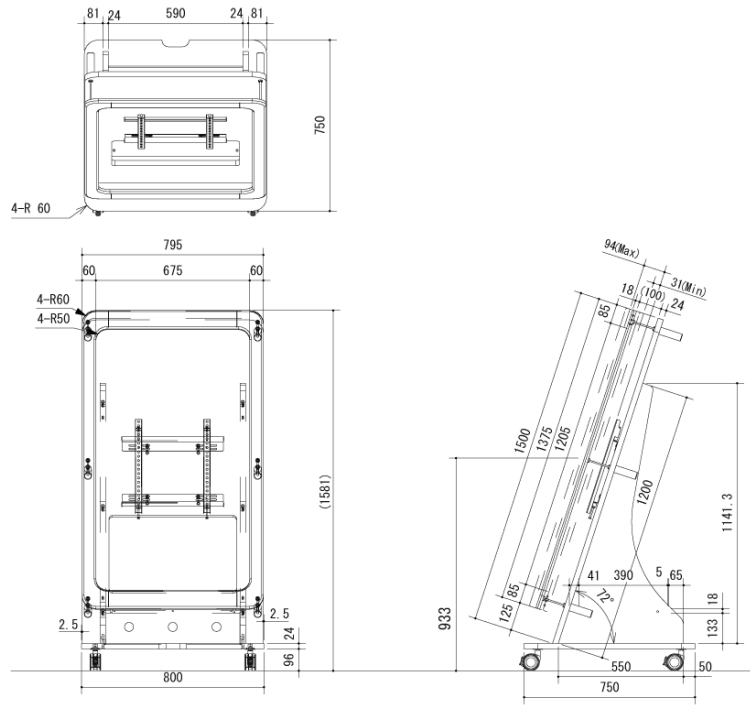

### ■ 技術仕様

対応ディスプレイ	55V型
耐荷重	35kg
外形寸法	800 (幅) × 1580 (高) × 750 (奥) mm
画面有効寸法	675 × 1205mm
ディスプレイ厚み	31~94mm
重量	43kg
素材	Fフォースター (低ホルムアルデヒド) 適合材、RoHs対応
カラー	ダークブラウン

■ 寸法図

単位 mm