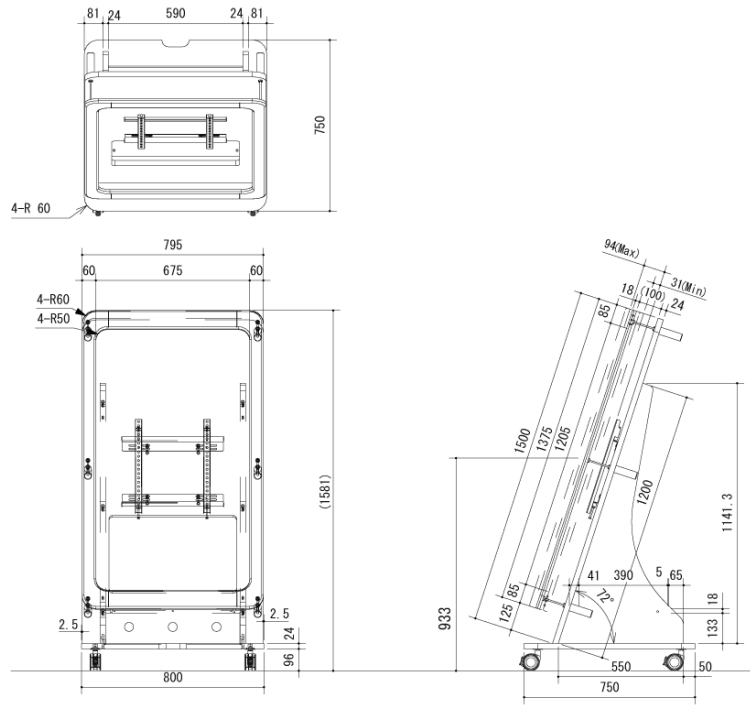

NDSE-S-ESL21-DB

55型対応ディスプレイスタンド

■ 主な特長

[空間と調和するデザインと高い機能性を誇る木製サイネージスタンド]

イーゼル型なので安定感があり、木製ならではの温もりを感じられるデザインのサイネージスタンドです。また、STBや各配線などをスッキリ収めることができる収納スペースを設けており、空間の雰囲気をも壊しません。さらに、あらゆるディスプレイの厚みに対応する前枠位置調整機能や、製品を設置したままスタンドを転がして楽に運ぶことができるなど、サイネージスタンドとして高い機能性を誇ります。

[設置場所の雰囲気に合わせて選べる2色のウッドカラー]

自然な温もりを感じられるナチュラル (NA) と落ち着きを演出するダークブラウン (DB) の2色よりお選びいただけます。

■ 技術仕様

対応ディスプレイ	55V型
耐荷重	35kg
外形寸法	800 (幅) × 1580 (高) × 750 (奥) mm
画面有効寸法	675 × 1205mm
ディスプレイ厚み	31~94mm
重量	43kg
素材	Fフォースター (低ホルムアルデヒド) 適合材、RoHs対応
カラー	ダークブラウン

■ 寸法図

単位 mm