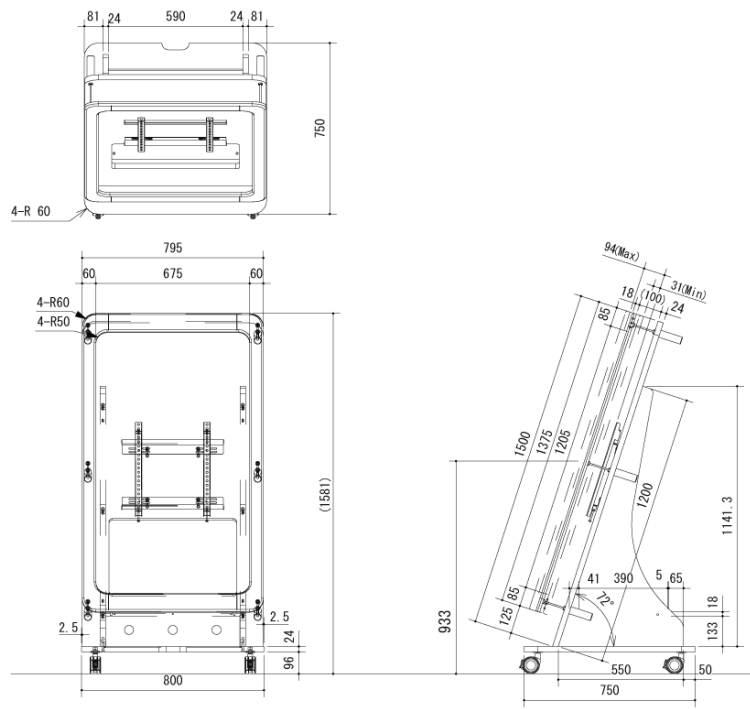

### ■ 主な特長

[ 空間と調和するデザインと高い機能性を誇る木製サイネージスタンド ]

イーゼル型なので安定感があり、木製ならではの温もりを感じられるデザインのサイネージスタンドです。また、STBや各配線などをスッキリ収めることができる収納スペースを設けており、空間の雰囲気をも壊しません。さらに、あらゆるディスプレイの厚みに対応する前枠位置調整機能や、製品を設置したままスタンドを転がして楽に運ぶことができるなど、サイネージスタンドとして高い機能性を誇ります。

### ■ 技術仕様

対応ディスプレイ	55V型
耐荷重	35kg
外形寸法	800 (幅) × 1580 (高) × 750 (奥) mm
画面有効寸法	675 × 1205mm
ディスプレイ厚み	31~94mm
重量	43kg
素材	Fフォースター (低ホルムアルデヒド) 適合材、RoHs対応
カラー	ナチュラル

■ 寸法図

単位 mm