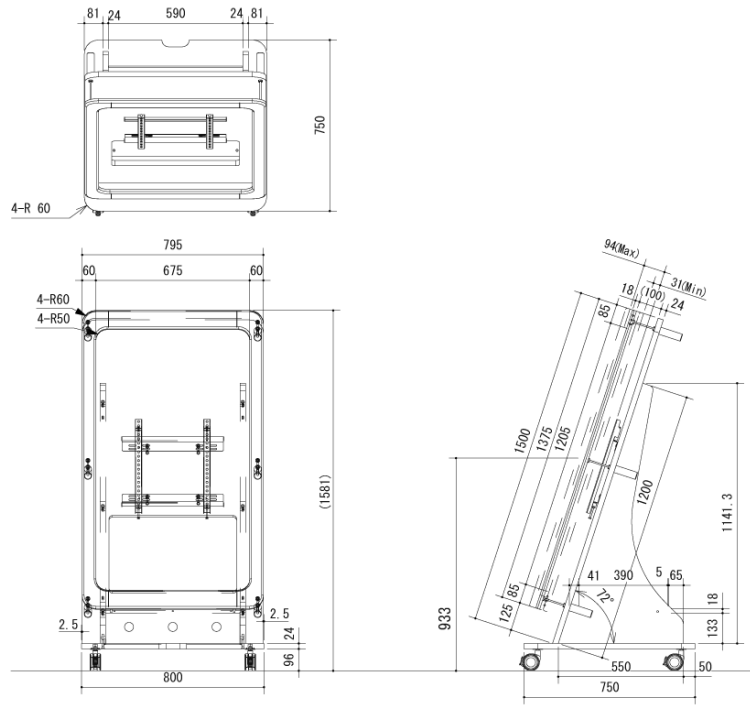

NDSE-S-ESL21-NA

55型対応ディスプレイスタンド

■ 主な特長

[空間と調和するデザインと高い機能性を誇る木製サイネージスタンド]

イーゼル型なので安定感があり、木製ならではの温もりを感じられるデザインのサイネージスタンドです。また、STBや各配線などをスッキリ収めることができる収納スペースを設けており、空間の雰囲気をも壊しません。さらに、あらゆるディスプレイの厚みに対応する前枠位置調整機能や、製品を設置したままスタンドを転がして楽に運ぶことができるなど、サイネージスタンドとして高い機能性を誇ります。

[設置場所の雰囲気に合わせて選べる2色のウッドカラー]

自然な温もりを感じられるナチュラル (NA) と落ち着きを演出するダークブラウン (DB) の2色よりお選びいただけます。

■ 技術仕様

対応ディスプレイ	55V型
耐荷重	35kg
外形寸法	800 (幅) × 1580 (高) × 750 (奥) mm
画面有効寸法	675 × 1205mm
ディスプレイ厚み	31~94mm
重量	43kg
素材	Fフォースター (低ホルムアルデヒド) 適合材、RoHs対応
カラー	ナチュラル

■ 寸法図

単位 mm