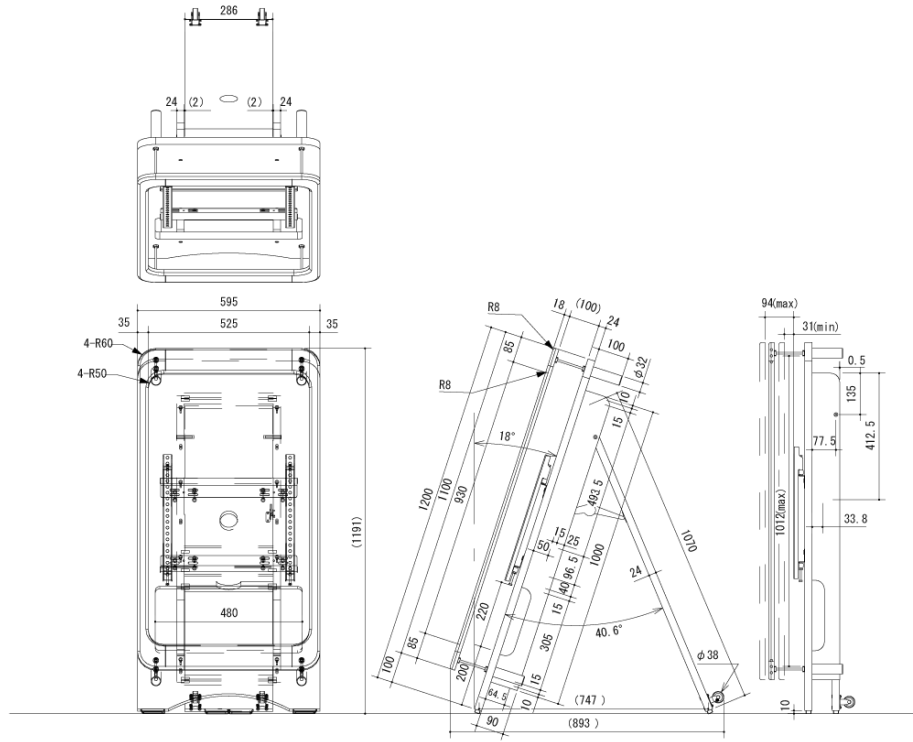

### ■ 技術仕様

対応ディスプレイ	42～43V型
耐荷重	30kg
外形寸法	595 (幅) × 1191 (高) × 893 (奥) mm
画面有効寸法	525 × 930mm
ディスプレイ厚み	31～94mm
重量	23kg
素材	Fフォスター (低ホルムアルデヒド) 適合材、RoHs対応
カラー	ダークブラウン

■ 寸法図

単位 mm