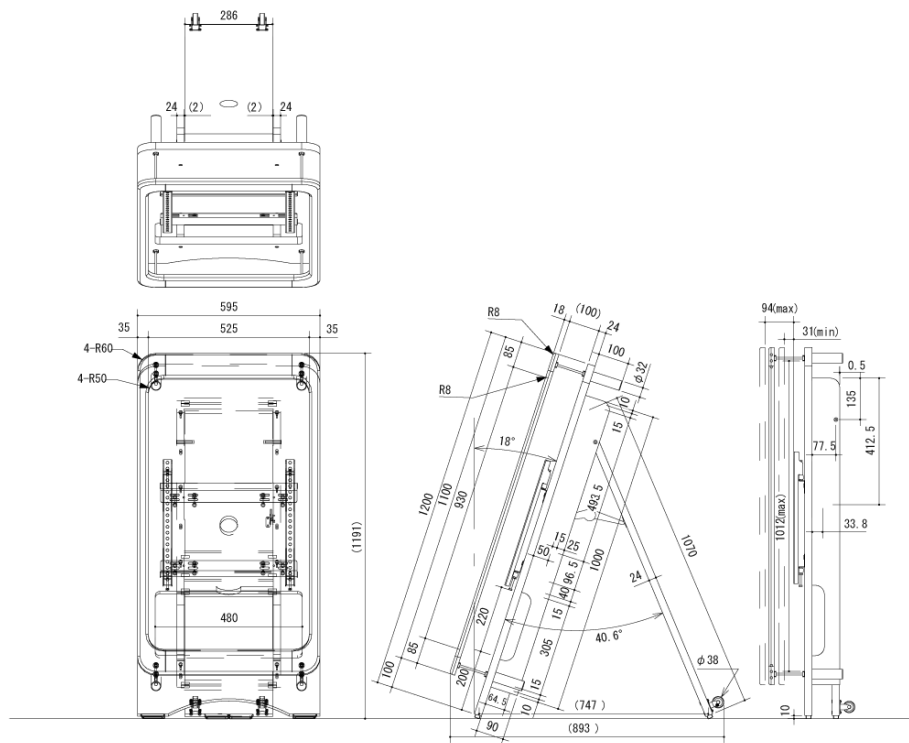

NDSE-S-ESL11-NA

42型～43型対応ディスプレイスタンド

■ 主な特長

[空間と調和するデザインと高い機能性を誇る木製サイネージスタンド]

イーゼル型で安定感があり、木製ならではの温もりを感じられるデザインのサイネージスタンドです。また、STBや各配線などをスッキリ収めることができる収納スペースを設けており、空間の雰囲気を崩しません。さらに、あらゆるディスプレイの厚みに対応する前枠位置調整機能など、サイネージスタンドとして高い機能性を誇ります。

[設置場所の雰囲気に合わせて選べる2色のウッドカラー]

自然な温もりを感じられるナチュラル (NA) と落ち着きを演出するダークブラウン (DB) の2色よりお選びいただけます。

■ 技術仕様

対応ディスプレイ	42～43V型
耐荷重	30kg
外形寸法	595 (幅) × 1191 (高) × 893 (奥) mm
画面有効寸法	525 × 930mm
ディスプレイ厚み	31～94mm
重量	23kg
素材	Fフォスター (低ホルムアルデヒド) 適合材、RoHs対応
カラー	ナチュラル

■ 寸法図

単位 mm