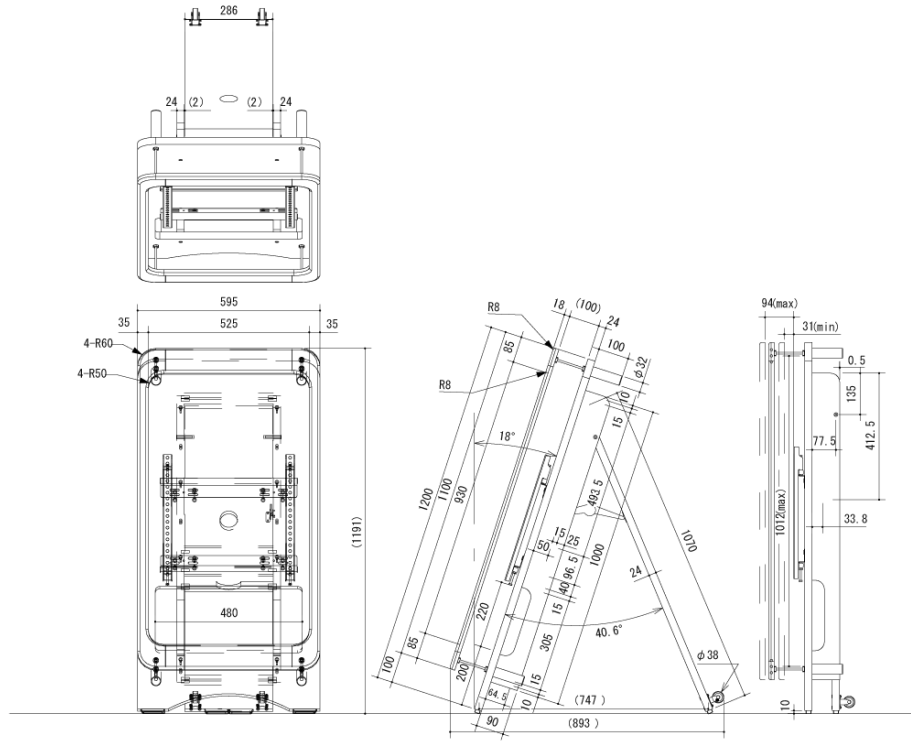

NDSE-S-ESL11-NA

42型～43型対応ディスプレイスタンド

■ 主な特長

[空間と調和するデザインと高い機能性を誇る木製サイネージスタンド]

イーゼル型で安定感があり、木製ならではの温もりを感じられるデザインのサイネージスタンドです。また、STBや各配線などをスッキリ収めることができる収納スペースを設けており、空間の雰囲気を崩しません。さらに、あらゆるディスプレイの厚みに対応する前枠位置調整機能など、サイネージスタンドとして高い機能性を誇ります。

[設置場所の雰囲気に合わせて選べる2色のウッドカラー]

自然な温もりを感じられるナチュラル (NA) と落ち着きを演出するダークブラウン (DB) の2色よりお選びいただけます。

■ 技術仕様

対応ディスプレイ	42～43V型
耐荷重	30kg
外形寸法	595 (幅) × 1191 (高) × 893 (奥) mm
画面有効寸法	525 × 930mm
ディスプレイ厚み	31～94mm
重量	23kg
素材	Fフォースター (低ホルムアルデヒド) 適合材、RoHs対応
カラー	ナチュラル

■ 寸法図

単位 mm