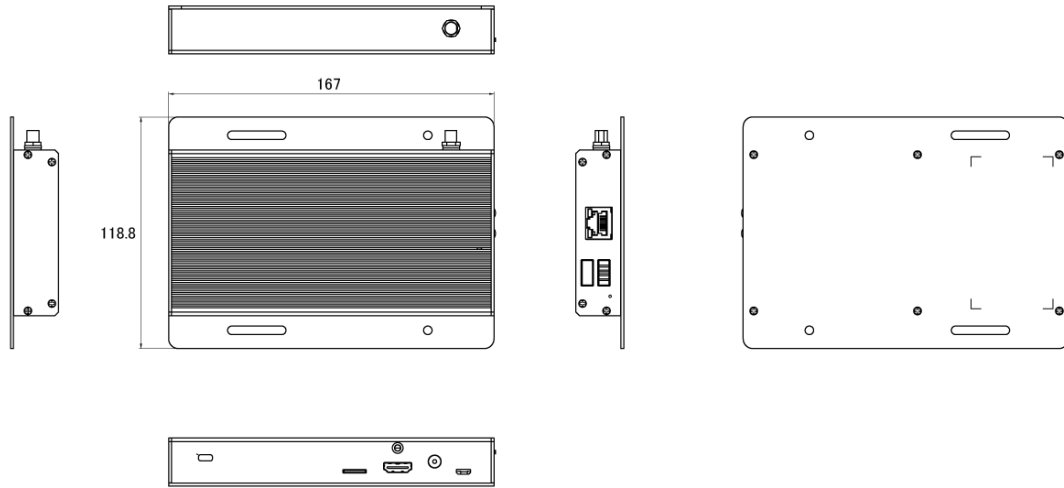

動作環境	温度:0~45度/湿度:5~85%
認定	CE/FCC/RoHS
付属品	電源アダプター、LANケーブル、Wi-Fiアンテナ

■ 寸法図

単位 mm