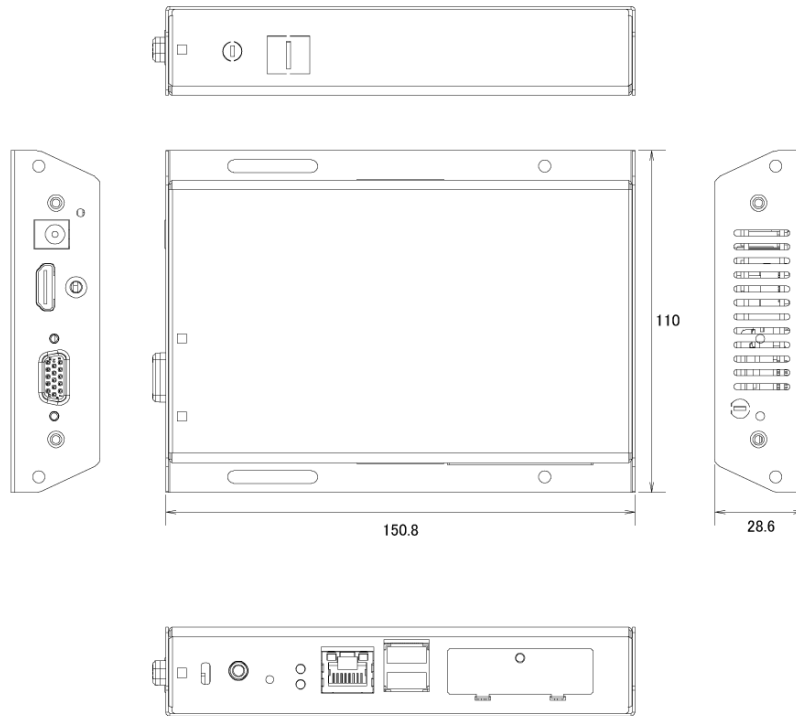

NSTB-500

フルHDビデオ対応 メディアプレーヤー

■ 主な特長

[シンプルで操作性に優れたメディアプレーヤー]

500シリーズのメディアプレーヤーは、操作性に優れ簡単にコンテンツの配信が可能です。静止画・動画・HTML表示に対応し、コンテンツやスケジュールをネットワーク経由で簡単に更新できます。

[PC無しでサイネージのコンテンツの更新]

USBキーボードやマウスをメディアプレーヤーに直接接続して操作が可能です。PC無しでサイネージのコンテンツの更新・設定 (一部除く) が可能です。

[スタンドアロン機能でホームページを表示]

メディアプレーヤーの設定画面からURLを指定してホームページの表示が可能です。最新情報を遠隔地から更新したい場合ホームページを更新することで可能になります。

■ 技術仕様

システム仕様	
プログラミング	SmartWidget (クロック、カレンダー、ニュース、天気、RSS、Twitter、Webコンテンツ)、主要サードパーティサーバー (SCALA5等と連携)、MZサーバーによる遠隔管理
ビデオコーデック	H.264 (1920×1080)、VC-1 (1920×1080)、MPEG-4 ASP (1280×720)、MPEG-2 (1920×1080)、MPEG-1 (1280×720)
画像コーデック	PNG (1920×1080)、JPEG (1920×1080)
音声コーデック	MPEG L2/MP3 最大320kbps、AAC(H.264ストリーム)
ハードウェア仕様	
ビデオ出力	HDMI/VGA (最大1080p)
音声出力	ラインアウト (ステレオ)
ネットワーク	RJ-45、IEEE802.11b/g/n (2.4GHzのみ)
内蔵ストレージ	オンボード4GBフラッシュメモリー
外付けストレージ	CFカードストレージ
消費電力	9W
電源	12V/1.5A
外形寸法	156×115×29mm
重量	380g
動作環境	温度:0度～40度、湿度:5～85% (結露なし)
認定	CE/FCC/RoHS

■ 寸法図

単位 mm