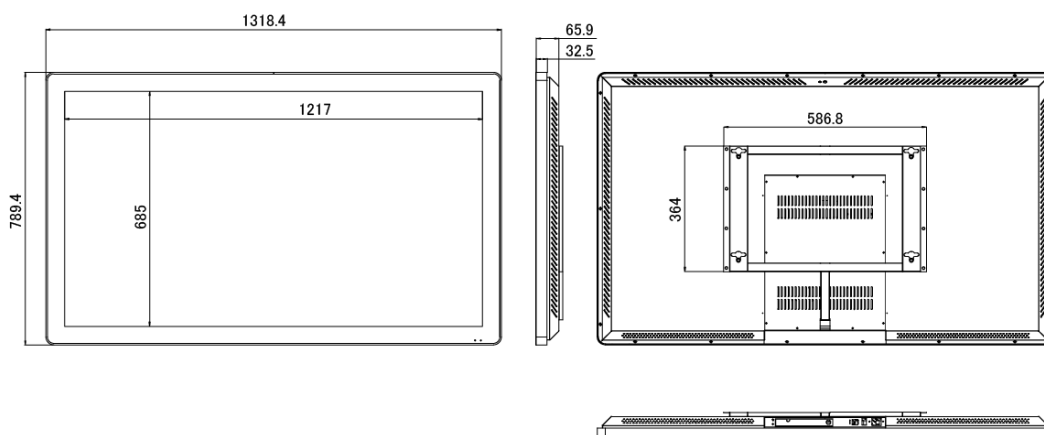

NSMP-5500

55型フルHDディスプレイ搭載壁掛け独立型デジタルサイネージ

■ 主な特長

■ 技術仕様

画面サイズ	55型
有効表示領域	1217×685mm
表示画素数	1920×1080 16:9ワイド
輝度	700cd/m ²
対応メモリ機器	USB 2.0
動画 (コンテナ)	AVI、MP4、MPEG
動画 (動画コーデック)	H.264 (1080p)、MPEG-1 (1080p)、MPEG-2 (1080p)、MPEG-4 (1080p)、MP4 (1080p)、AVI (1080p)、WMV (1080p)、DIV (1080p)、MOV (1080p)、TS (1080p)、TRP (1080p)、MKV (1080p)、RM (1080p)、RMVB (1080p)
動画 (音声コーデック)	MP3
音声データ (コンテナ)	—
音声データ (コーデック)	—
静止画データ	JPEG (1920×1080)、BMP (1920×1080)
プログラム/データ	—
OSD言語	日本語、韓国語、英語
写真再生モード	自動・スライドショー、写真回転機能
オーディオ出力	内蔵スピーカー
映像入力	HDMI×1、VGA×1
電源	100～220V
外形寸法	1318.4 (幅) ×789.4 (高) ×65.9 (奥) mm
付属品	本体、リモコン、ブラケット

■ 寸法図

単位 mm