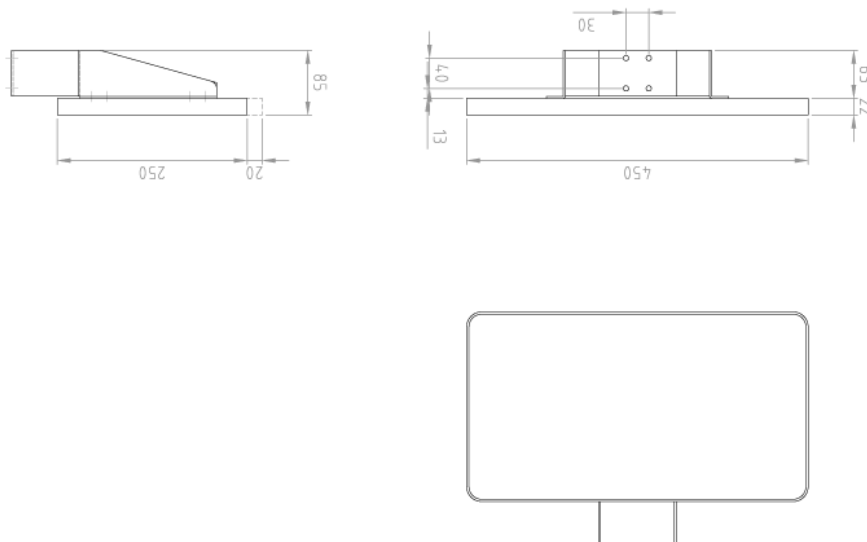

NDSE-E31

NDSE-S320/S330用 スペアー棚板

■ 主な特長

[NDSE-S320/S330用 スペアー棚板]

NDSE-S320/S330用のスペアー棚板です。支柱の任意の位置に2枚まで取付可能です。

■ 技術仕様

耐荷重	約10kg
外形寸法	450 (幅) × 250 (奥) mm
重量	約3kg

■ 寸法図

単位 mm