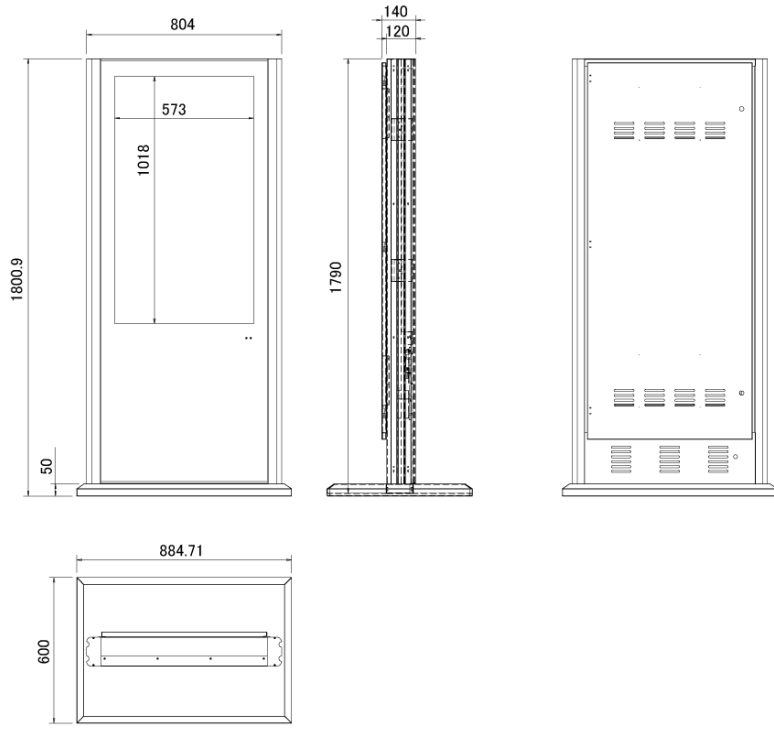

NSMP-4703T

47型フルHDタッチパネル搭載屋外対応独立型デジタルサイネージ

■ 主な特長

■ 技術仕様

画面サイズ	47型
有効表示領域	573×1018mm
表示画素数	1920×1080 16:9ワイド
輝度	700cd/m ² /1500cd/m ² (オプション) ※
タッチパネル機能	有り (静電容量方式)
対応メモリ機器	USB 2.0
動画 (コンテナ)	AVI、MP4、MPEG
動画 (動画コーデック)	H.264 (1080p)、MPEG-1 (1080p)、MPEG-2 (1080p)、MPEG-4 (1080p)、MP4 (1080p)、AVI (1080p)、WMV (1080p)、DIV (1080p)、MOV (1080p)、TS (1080p)、TRP (1080p)、MKV (1080p)、RM (1080p)、RMBV (1080p)
動画 (音声コーデック)	MP3
音声データ (コンテナ)	—
音声データ (コーデック)	—
静止画データ	JPEG (1920×1080)、BMP (1920×1080)
プログラム/データ	—
OSD言語	日本語、韓国語、英語
写真再生モード	自動・スライドショー、写真回転機能
オーディオ出力	内蔵スピーカー
映像入力	HDMI×1、VGA×1
電源	100～220V
外形寸法	884.7(幅)×1800.9(高)×600(奥)mm
付属品	本体、リモコン、ブラケット
オプション	アンカー止め

※1500cd/m²の価格につきましては、お問い合わせください。

■ 寸法図

単位 mm