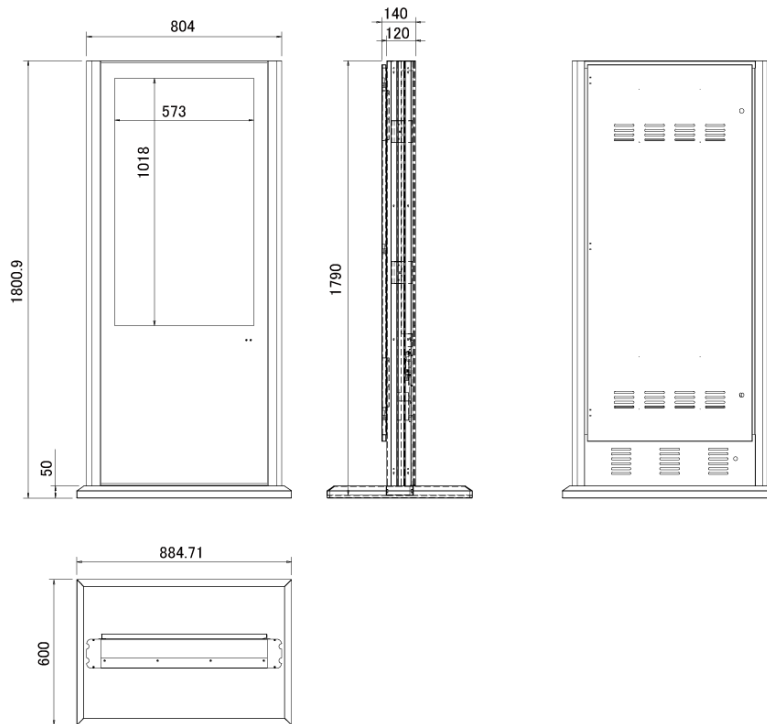

## ■ 技術仕様

画面サイズ	47型
有効表示領域	573×1018mm
表示画素数	1920×1080 16:9ワイド
輝度	700cd/m <sup>2</sup> / 1500cd/m <sup>2</sup> (オプション) ※
タッチパネル機能	有り (静電容量方式)
対応メモリ機器	USB 2.0
動画 (コンテナ)	AVI、MP4、MPEG
動画 (動画コーデック)	H.264 (1080p)、MPEG-1 (1080p)、MPEG-2 (1080p)、MPEG-4 (1080p)、MP4 (1080p)、AVI (1080p)、WMV (1080p)、DIV (1080p)、MOV (1080p)、TS (1080p)、TRP (1080p)、MKV (1080p)、RM (1080p)、RMBV (1080p)
動画 (音声コーデック)	MP3
音声データ (コンテナ)	—
音声データ (コーデック)	—
静止画データ	JPEG (1920×1080)、BMP (1920×1080)
プログラム/データ	—
OSD言語	日本語、韓国語、英語
写真再生モード	自動・スライドショー、写真回転機能
オーディオ出力	内蔵スピーカー
映像入力	HDMI×1、VGA×1

電源	100~220V
外形寸法	884.7(幅)×1800.9(高)×600(奥)mm
付属品	本体、リモコン、ブラケット
オプション	アンカー止め

※1500cd/m<sup>2</sup>の価格につきましては、お問い合わせください。

## ■ 寸法図

単位 mm