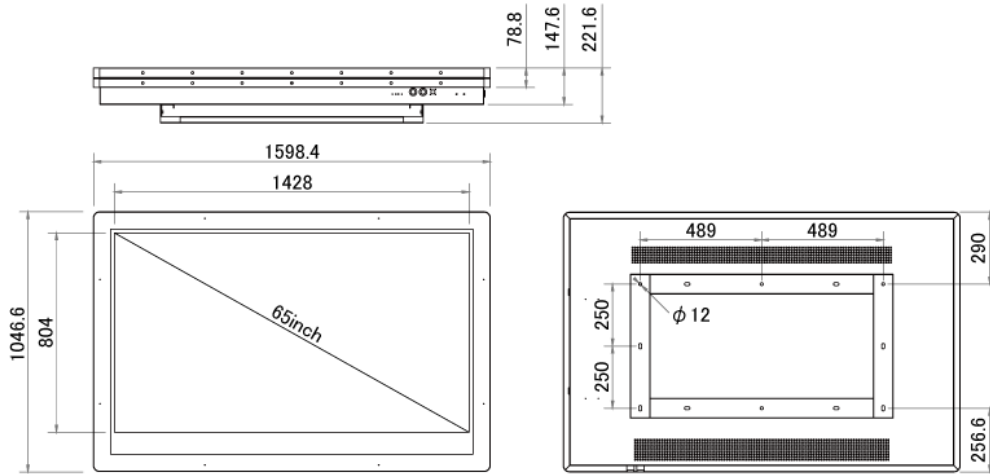

## NSMP65-OW-P

65型屋外用壁掛けタイプ液晶デジタルサイネージ (PC内蔵モデル)

### ■ 技術仕様

画面サイズ	65型
有効表示領域	1428×804mm
表示画素数	1920×1080 16:9ワイド
輝度	700cd/㎡ (※オプションにより1500cd/㎡に変更可能)
対応メモリ機器	USB2.0×4、RJ45、Wi-Fi
防水・防塵性能	IP55相当
オーディオ出力	内蔵スピーカー
映像入力	HDMI×1
マザーボード	Intel(R) H81
CPU	Intel(R) Core(TM) i5 3.0Ghz (※オプションにより変更可能)
HDD	500GB (※オプションにより変更可能)
メモリ	DDR3 4GB (※オプションにより変更可能)
OS	Windows10 pro
電源	AC100~240V
動作可能周囲温度	0~50度
外形寸法	1598.4(幅)×1046.6(高)×221.6(奥)mm
重量	114kg

※1500cd/㎡の価格につきましては、お問い合わせください。

■ 寸法図

単位 mm