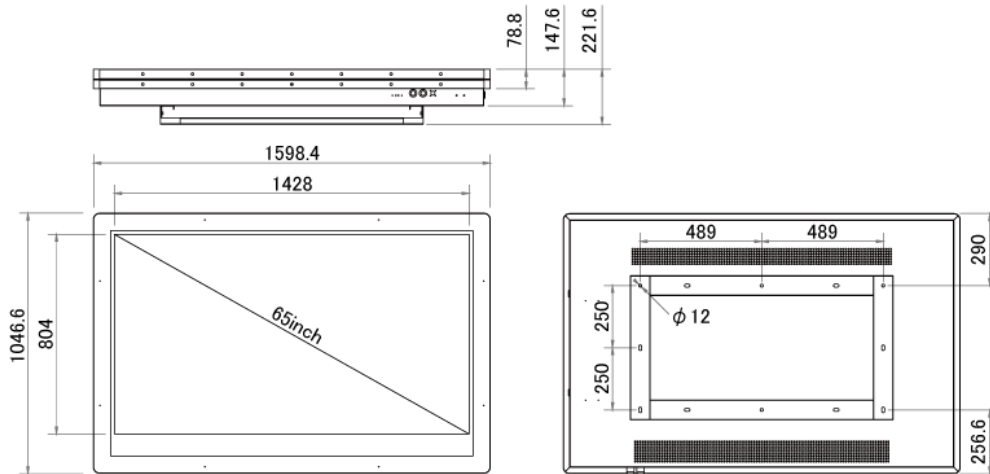

屋外対応製品の高輝度タイプは1500cd/㎡の高輝度フルHD (1920×1080px) ディスプレイを搭載しており、明るく広い場所でも鮮明で美しい、より訴求力のある映像配信が可能になります。

[限られた空間にも設置可能]

付属の壁掛け金具を使うことで、埋め込むことなく壁面設置が可能です。限られた空間にも景観を損ねることなく設置できます。

[様々なプレーヤーとの組合せで機能を拡張]

メディアプレーヤーとの組み合わせで、WEBコンテンツの配信やスケジュール管理、その他様々な機能やコンテンツの配信が可能になります。また、CMS (中央管理サーバー) を使った一元管理システムの構築も可能です。

■ 技術仕様

画面サイズ	65型
有効表示領域	1428×804mm
表示画素数	1920×1080 16:9ワイド
輝度	700cd/㎡ (※オプションにより1500cd/㎡に変更可能)
対応メモリ機器	USB2.0×4、RJ45、Wi-Fi
防水・防塵性能	IP55相当
オーディオ出力	内蔵スピーカー
映像入力	HDMI×1
マザーボード	Intel(R) H81

CPU	Intel(R) Core(TM) i5 3.0Ghz (※オプションにより変更可能)
HDD	500GB (※オプションにより変更可能)
メモリ	DDR3 4GB (※オプションにより変更可能)
OS	Windows10 pro
電源	AC100~240V
動作可能周囲温度	0~50度
外形寸法	1598.4(幅)×1046.6(高)×221.6(奥)mm
重量	114kg

※1500cd/m²の価格につきましては、お問い合わせください。

■ 寸法図

単位 mm