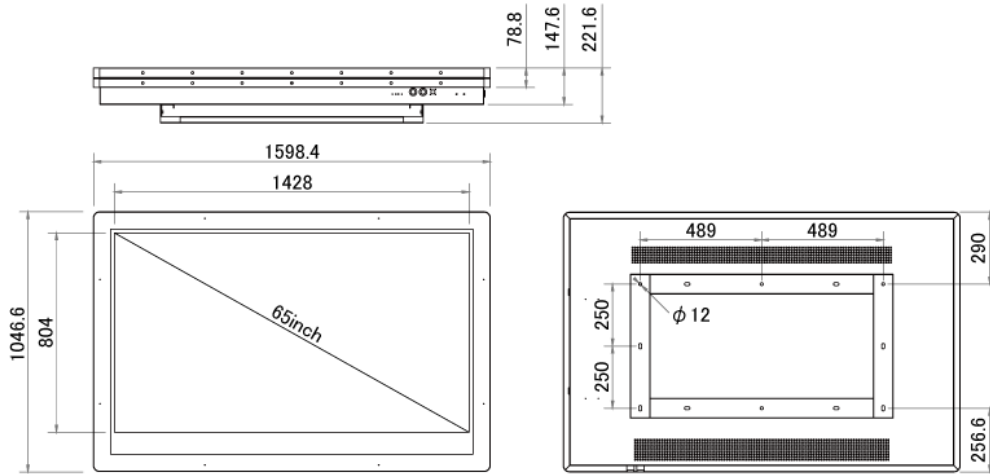

## NSMP65-OW-P

65型屋外用壁掛けタイプ液晶デジタルサイネージ (PC内蔵モデル)

### ■ 技術仕様

画面サイズ	65型
有効表示領域	1428×804mm
表示画素数	1920×1080 16:9ワイド
輝度	700cd/m <sup>2</sup> (※オプションにより1500cd/m <sup>2</sup> に変更可能)
対応メモリ機器	USB2.0×4、RJ45、Wi-Fi
防水・防塵性能	IP55相当
オーディオ出力	内蔵スピーカー
映像入力	HDMI×1
マザーボード	Intel(R) H81
CPU	Intel(R) Core(TM) i5 3.0Ghz (※オプションにより変更可能)
HDD	500GB (※オプションにより変更可能)
メモリ	DDR3 4GB (※オプションにより変更可能)
OS	Windows10 pro
電源	AC100~240V
動作可能周囲温度	0~50度
外形寸法	1598.4(幅)×1046.6(高)×221.6(奥)mm
重量	114kg

※1500cd/m<sup>2</sup>の価格につきましては、お問い合わせください。

■ 寸法図

単位 mm