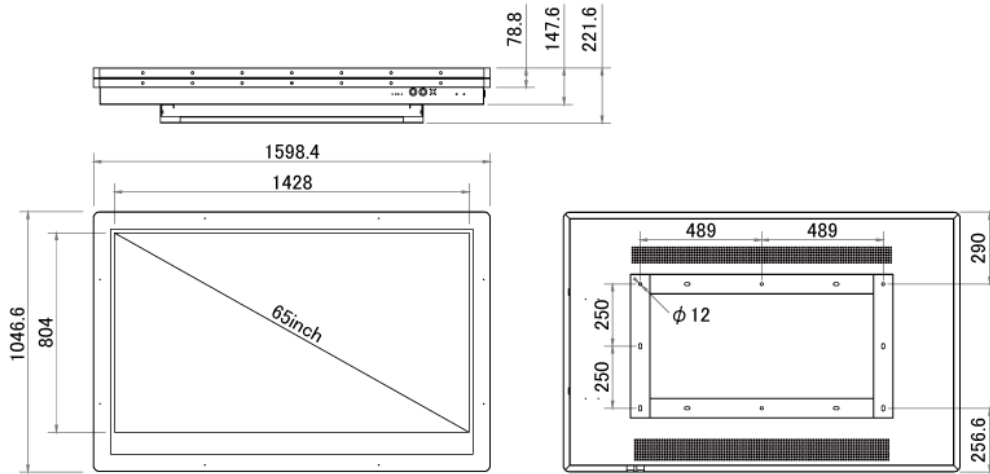

NSMP65-OW-P

65型屋外用壁掛けタイプ液晶デジタルサイネージ (PC内蔵モデル)

■ 主な特長

■ 技術仕様

画面サイズ	65型
有効表示領域	1428×804mm
表示画素数	1920×1080 16:9ワイド
輝度	700cd/㎡ (※オプションにより1500cd/㎡に変更可能)
対応メモリ機器	USB2.0×4、RJ45、Wi-Fi
防水・防塵性能	IP55相当
オーディオ出力	内蔵スピーカー
映像入力	HDMI×1
マザーボード	Intel(R) H81
CPU	Intel(R) Core(TM) i5 3.0Ghz (※オプションにより変更可能)
HDD	500GB (※オプションにより変更可能)
メモリ	DDR3 4GB (※オプションにより変更可能)
OS	Windows10 pro
電源	AC100~240V
動作可能周囲温度	0~50度
外形寸法	1598.4(幅)×1046.6(高)×221.6(奥)mm
重量	114kg

※1500cd/㎡の価格につきましては、お問い合わせください。

■ 寸法図

単位 mm