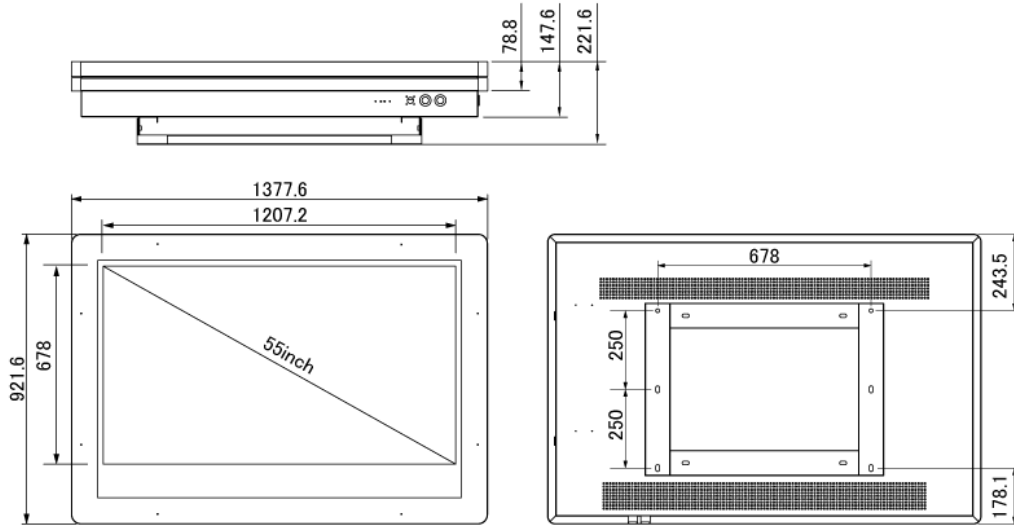

NSMP55-OW-P

55型屋外用壁掛けタイプ液晶デジタルサイネージ (PC内蔵モデル)

■ 主な特長

■ 技術仕様

画面サイズ	55型
有効表示領域	1208×678.6mm
表示画素数	1920×1080 16:9ワイド
輝度	700cd/m ² (※オプションにより1500cd/m ² に変更可能)
対応メモリ機器	USB2.0×4、RJ45、Wi-Fi
防水・防塵性能	IP55相当
オーディオ出力	内蔵スピーカー
映像入力	HDMI×1
マザーボード	Intel(R) H81
CPU	Intel(R) Core(TM) i5 3.0Ghz (※オプションにより変更可能)
HDD	500GB (※オプションにより変更可能)
メモリ	DDR3 4GB (※オプションにより変更可能)
OS	Windows10 pro
電源	AC100～240V
動作可能周囲温度	0～50度
外形寸法	1377.6(幅)×921.6(高)×221.6(奥)mm
重量	84kg

※1500cd/m²の価格につきましては、お問い合わせください。

■ 寸法図

単位 mm