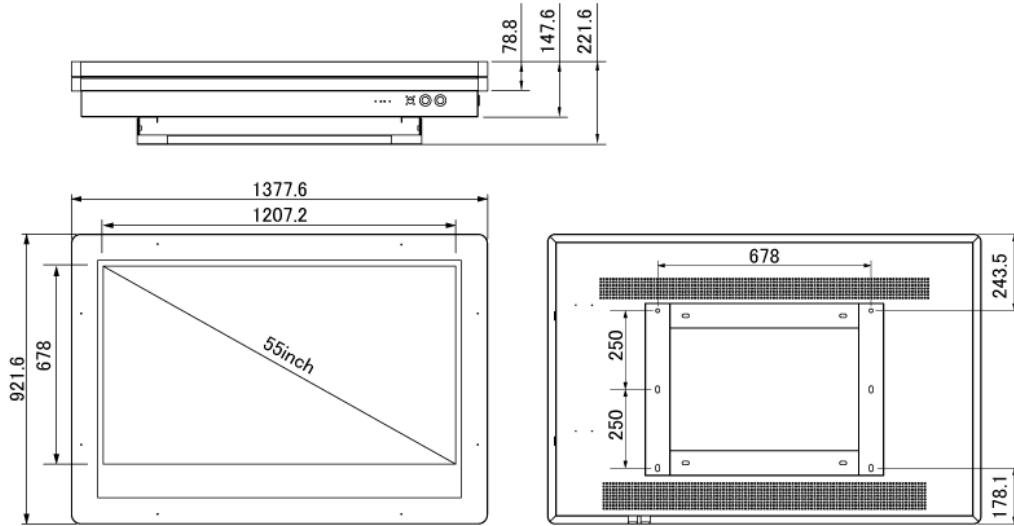

NSMP55-OW-P

55型屋外用壁掛けタイプ液晶デジタルサイネージ (PC内蔵モデル)

■ 主な特長

■ 技術仕様

画面サイズ	55型
有効表示領域	1208×678.6mm
表示画素数	1920×1080 16:9ワイド
輝度	700cd/m ² (※オプションにより1500cd/m ² に変更可能)
対応メモリ機器	USB2.0×4、RJ45、Wi-Fi
防水・防塵性能	IP55相当
オーディオ出力	内蔵スピーカー
映像入力	HDMI×1
マザーボード	Intel(R) H81
CPU	Intel(R) Core(TM) i5 3.0Ghz (※オプションにより変更可能)
HDD	500GB (※オプションにより変更可能)
メモリ	DDR3 4GB (※オプションにより変更可能)
OS	Windows10 pro
電源	AC100~240V
動作可能周囲温度	0~50度
外形寸法	1377.6(幅)×921.6(高)×221.6(奥)mm
重量	84kg

※1500cd/m²の価格につきましては、お問い合わせください。

■ 寸法図

単位 mm