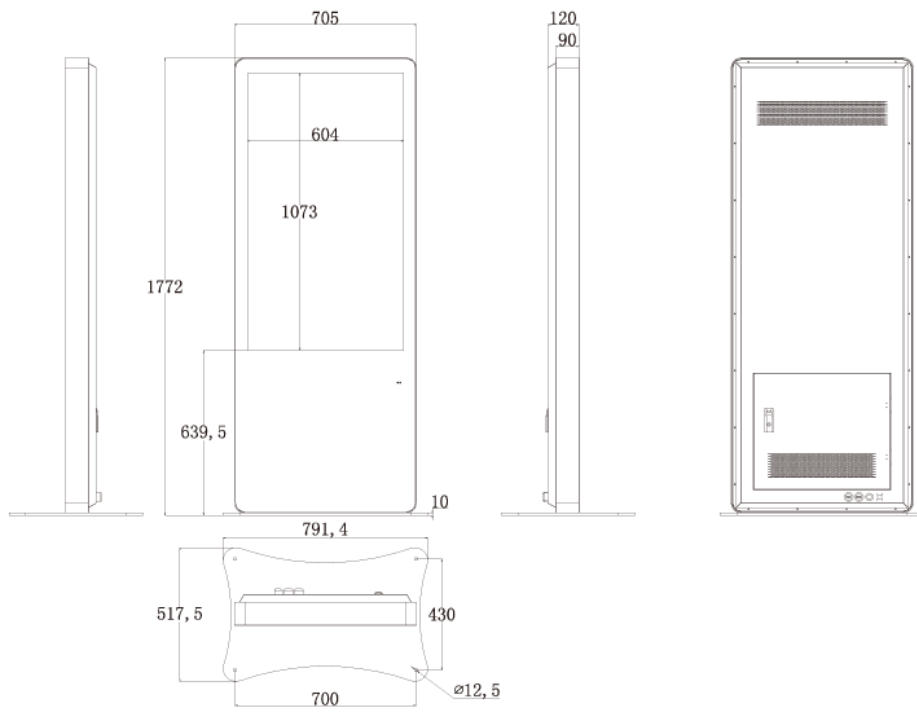

NSMP49-OS-P

49型屋外用キオスクタイプ液晶デジタルサイネージ (PC内蔵モデル)

■ 主な特長

■ 技術仕様

画面サイズ	49型
有効表示領域	604×1073.8mm
表示画素数	1920×1080 16:9ワイド
輝度	700cd/㎡ (※オプションにより1500cd/㎡に変更可能)
対応メモリ機器	USB2.0×4、RJ45、Wi-Fi
防水・防塵性能	IP55相当
オーディオ出力	内蔵スピーカー
映像入力	HDMI×1
マザーボード	Intel(R) H81
CPU	Intel(R) Core(TM) i5 3.0Ghz (※オプションにより変更可能)
HDD	500GB (※オプションにより変更可能)
メモリ	DDR3 4GB (※オプションにより変更可能)
OS	Windows10 pro
電源	AC100~240V
動作可能周囲温度	0~50度
本体寸法	705(幅)×1772(高)×120(奥)mm
土台寸法	791.4(幅)×10(高)×517.5(奥)mm
重量	80kg

※1500cd/㎡の価格につきましては、お問い合わせください。

■ 寸法図

単位 mm