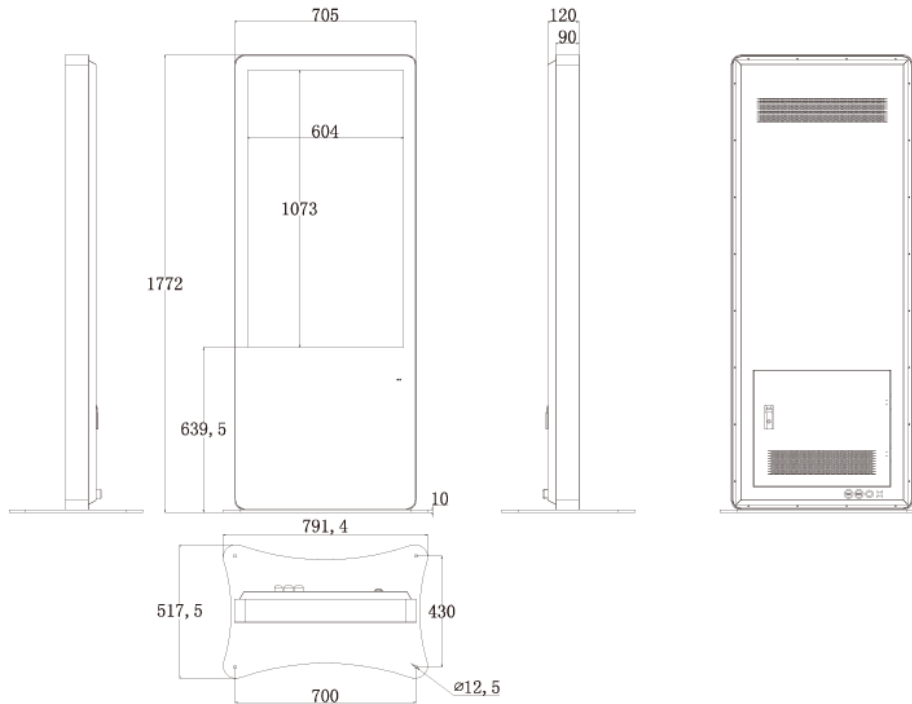

CPU	Intel(R) Core(TM) i5 3.0GHz (※オプションにより変更可能)
HDD	500GB (※オプションにより変更可能)
メモリ	DDR3 4GB (※オプションにより変更可能)
OS	Windows10 pro
電源	AC100~240V
動作可能周囲温度	0~50度
本体寸法	705(幅)×1772(高)×120(奥)mm
土台寸法	791.4(幅)×10(高)×517.5(奥)mm
重量	80kg

※1500cd/㎡の価格につきましては、お問い合わせください。

■ 寸法図

単位 mm