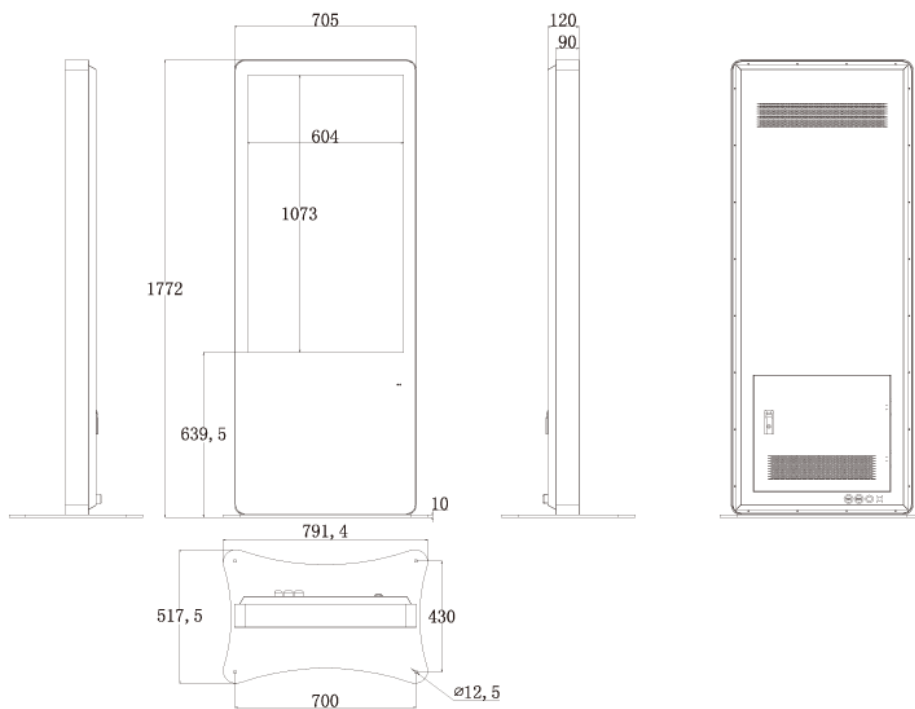

NSMP49-OS-P

49型屋外用キオスクタイプ液晶デジタルサイネージ (PC内蔵モデル)

■ 主な特長

■ 技術仕様

画面サイズ	49型
有効表示領域	604×1073.8mm
表示画素数	1920×1080 16:9ワイド
輝度	700cd/㎡ (※オプションにより1500cd/㎡に変更可能)
対応メモリ機器	USB2.0×4、RJ45、Wi-Fi
防水・防塵性能	IP55相当
オーディオ出力	内蔵スピーカー
映像入力	HDMI×1
マザーボード	Intel(R) H81
CPU	Intel(R) Core(TM) i5 3.0Ghz (※オプションにより変更可能)
HDD	500GB (※オプションにより変更可能)
メモリ	DDR3 4GB (※オプションにより変更可能)
OS	Windows10 pro
電源	AC100~240V
動作可能周囲温度	0~50度
本体寸法	705(幅)×1772(高)×120(奥)mm
土台寸法	791.4(幅)×10(高)×517.5(奥)mm
重量	80kg

※1500cd/㎡の価格につきましては、お問い合わせください。

■ 寸法図

単位 mm