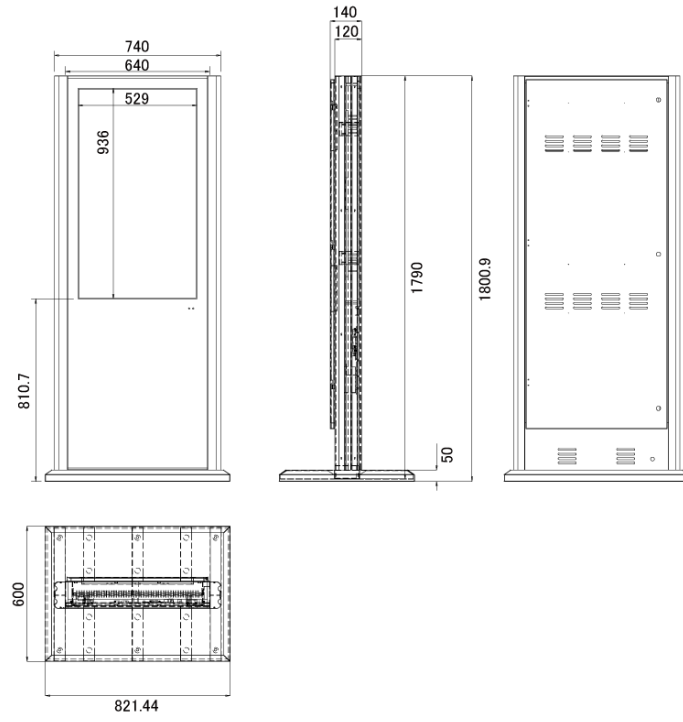

NSMP-4203T

42型フルHDタッチパネル搭載屋外用独立型デジタルサイネージ

■ 主な特長

■ 技術仕様

画面サイズ	42型
有効表示領域	523×930mm
表示画素数	1920×1080 16:9ワイド
輝度	700cd/m ² /1500cd/m ² (オプション) ※
タッチパネル機能	有り (静電容量方式)
対応メモリ機器	USB 2.0
動画 (コンテナ)	AVI、MP4、MPEG
動画 (動画コーデック)	H.264 (1080p)、MPEG-1 (1080p)、MPEG-2 (1080p)、MPEG-4 (1080p)、MP4 (1080p)、AVI (1080p)、WMV (1080p)、DIV (1080p)、MOV (1080p)、TS (1080p)、TRP (1080p)、MKV (1080p)、RM (1080p)、RMVB (1080p)
動画 (音声コーデック)	MP3
音声データ (コンテナ)	—
音声データ (コーデック)	—
静止画データ	JPEG (1920×1080)、BMP (1920×1080)
プログラム/データ	—
OSD言語	日本語、韓国語、英語
写真再生モード	自動・スライドショー、写真回転機能
オーディオ出力	内蔵スピーカー
映像入力	HDMI×1、VGA×1
電源	100～220V
外形寸法	821.4(幅)×1800.9(高)×600(奥)mm
重量	約65kg
付属品	本体、リモコン、ブラケット
オプション	アンカー止め

※1500cd/m²の価格につきましては、お問い合わせください。

■ 寸法図

単位 mm