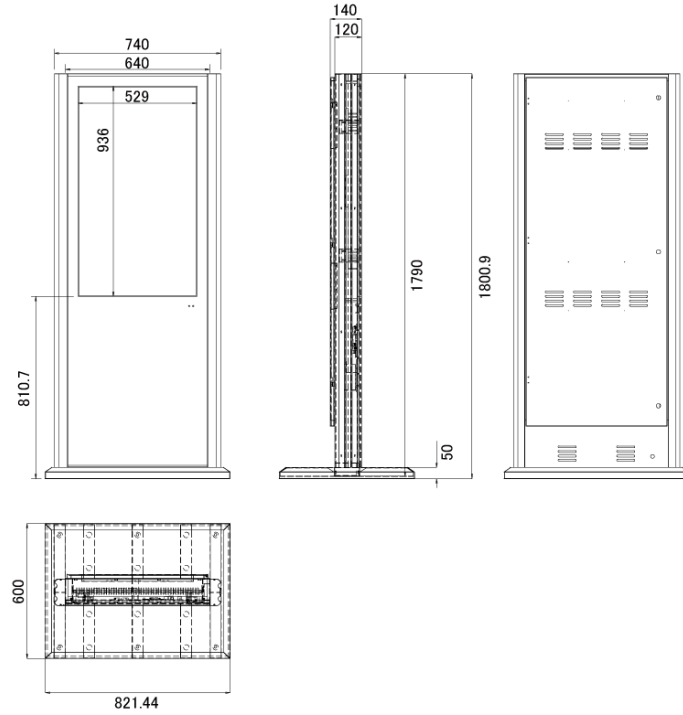

[移動が可能なキャスター付き]

ストッパー付きのキャスター仕様で、大型ディスプレイを使用したデジタルサイネージも簡単に移動することができます。開店時や閉店時など必要に応じて、本体の出し入れが楽に行えます。

[屋外での運用を可能にした様々な対策]

季節や天気に左右されない運用を可能にするため、ブラックアウト、防水、防塵、結露対策など様々な対策が施されています。

■ 技術仕様

画面サイズ	42型
有効表示領域	523×930mm
表示画素数	1920×1080 16:9ワイド
輝度	700cd/m ² / 1500cd/m ² (オプション) ※
タッチパネル機能	有り (静電容量方式)
対応メモリ機器	USB 2.0
動画 (コンテナ)	AVI、MP4、MPEG
動画 (動画コーデック)	H.264 (1080p)、MPEG-1 (1080p)、MPEG-2 (1080p)、MPEG-4 (1080p)、MP4 (1080p)、AVI (1080p)、WMV (1080p)、DIV (1080p)、MOV (1080p)、TS (1080p)、TRP (1080p)、MKV (1080p)、RM (1080p)、RMBV (1080p)
動画 (音声コーデック)	MP3
音声データ (コンテナ)	—
音声データ (コーデック)	—
静止画データ	JPEG (1920×1080)、BMP (1920×1080)
プログラム/データ	—
OSD言語	日本語、韓国語、英語
写真再生モード	自動・スライドショー、写真回転機能
オーディオ出力	内蔵スピーカー
映像入力	HDMI×1、VGA×1

電源	100~220V
外形寸法	821.4(幅)×1800.9(高)×600(奥)mm
重量	約65kg
付属品	本体、リモコン、ブラケット
オプション	アンカー止め

※1500cd/㎡の価格につきましては、お問い合わせください。

■ 寸法図

単位 mm