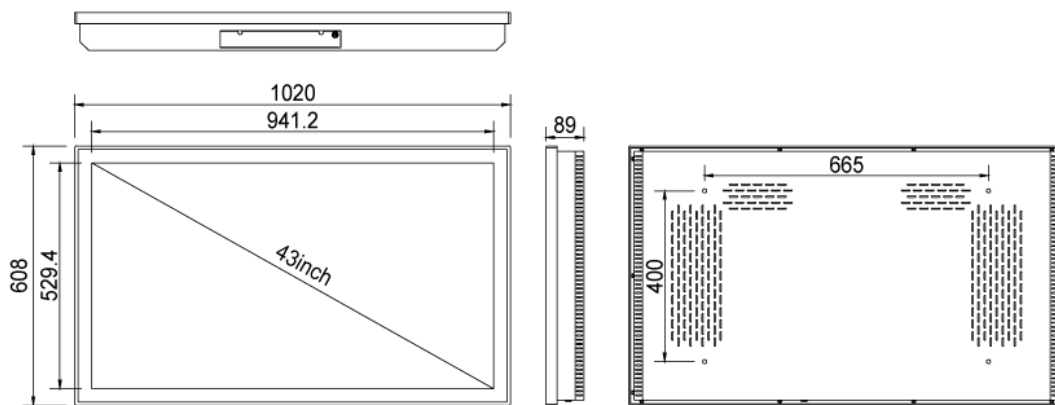

NSMP43-IW-P

43型屋内用壁掛けタイプ液晶デジタルサイネージ (PC内蔵モデル)

■ 主な特長

■ 技術仕様

画面サイズ	43型
有効表示領域	941×529mm
表示画素数	1920×1080 16:9ワイド
輝度	700cd/m ²
対応メモリ機器	USB2.0×2、USB3.0×2、RJ45、Wi-Fi
オーディオ出力	内蔵スピーカー
映像入力	HDMI×1
マザーボード	Intel(R) H81
CPU	Intel(R) Core(TM) i5 2.9Ghz (※オプションにより変更可能)
SSD	120GB (※オプションにより変更可能)
メモリ	DDR3 8GB (※オプションにより変更可能)
OS	Windows10 pro
電源	AC100~240V
動作可能周囲温度	0~50度
外形寸法	1020(幅)×608(高)×89(奥)mm
重量	25kg

■ 寸法図

単位 mm