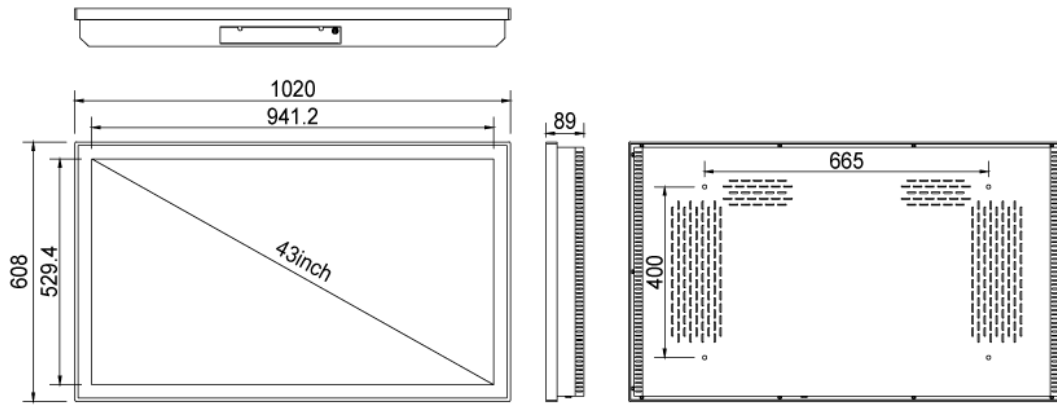

画面サイズ	43型
有効表示領域	941×529mm
表示画素数	1920×1080 16:9ワイド
輝度	700cd/㎡
対応メモリ機器	USB2.0×2、USB3.0×2、RJ45、Wi-Fi
オーディオ出力	内蔵スピーカー
映像入力	HDMI×1
マザーボード	Intel(R) H81
CPU	Intel(R) Core(TM) i5 2.9Ghz (※オプションにより変更可能)
SSD	120GB (※オプションにより変更可能)
メモリ	DDR3 8GB (※オプションにより変更可能)
OS	Windows10 pro

電源	AC100~240V
動作可能周囲温度	0~50度
外形寸法	1020(幅)×608(高)×89(奥)mm
重量	25kg

■ 寸法図

単位 mm