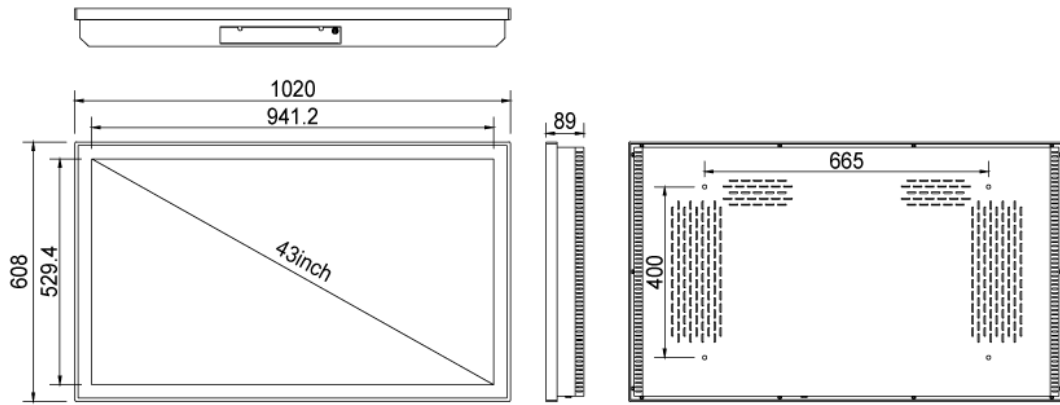

NSMP43-IW-P

43型屋内用壁掛けタイプ液晶デジタルサイネージ (PC内蔵モデル)

■ 主な特長

■ 技術仕様

画面サイズ	43型
有効表示領域	941×529mm
表示画素数	1920×1080 16:9ワイド
輝度	700cd/m ²
対応メモリ機器	USB2.0×2、USB3.0×2、RJ45、Wi-Fi
オーディオ出力	内蔵スピーカー
映像入力	HDMI×1
マザーボード	Intel(R) H81
CPU	Intel(R) Core(TM) i5 2.9Ghz (※オプションにより変更可能)
SSD	120GB (※オプションにより変更可能)
メモリ	DDR3 8GB (※オプションにより変更可能)
OS	Windows10 pro
電源	AC100~240V
動作可能周囲温度	0~50度
外形寸法	1020(幅)×608(高)×89(奥)mm
重量	25kg

■ 寸法図

単位 mm