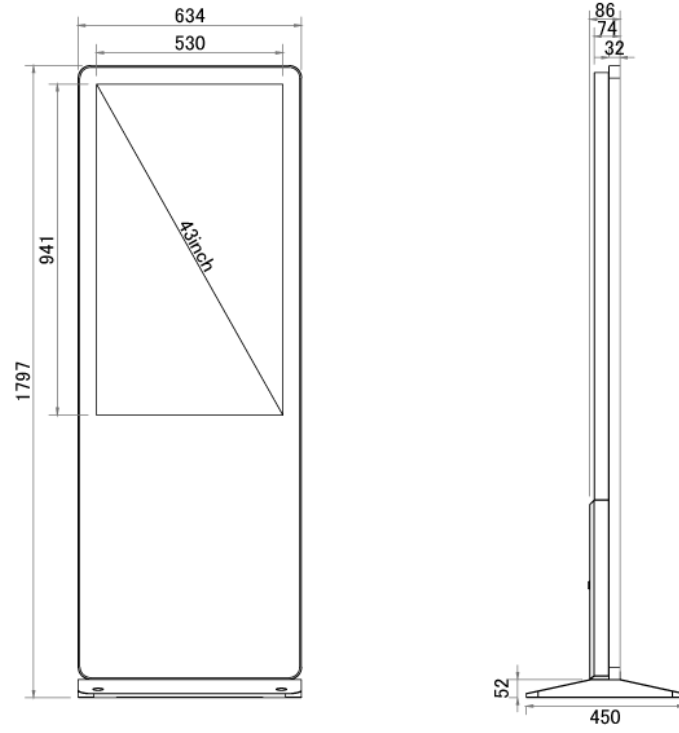

NSMP43-IS-P

43型屋内用キオスクタイプ液晶デジタルサイネージ (PC内蔵モデル)

■ 主な特長

■ 技術仕様

画面サイズ	43型
有効表示領域	530(幅)×941(高)mm
表示画素数	1920×1080 16:9ワイド
輝度	700cd/m ²
対応メモリ機器	USB2.0×2、USB3.0×2、RJ45、Wi-Fi
防水・防塵性能	—
オーディオ出力	内蔵スピーカー
映像出力	HDMI×1
マザーボード	Intel(R) H81
CPU	Intel(R) Core(TM) i5 2.9Ghz (※オプションにより変更可能)
SSD	120GB (※オプションにより変更可能)
メモリ	DDR3 8GB (※オプションにより変更可能)
OS	Windows10 pro
電源	AC100~240V
動作可能周囲温度	0~50度
本体寸法	634(幅)×1797(高)×86(奥)mm
土台寸法	635(幅)×52(高)×450(奥)mm
重量	53kg

■ 寸法図

単位 mm