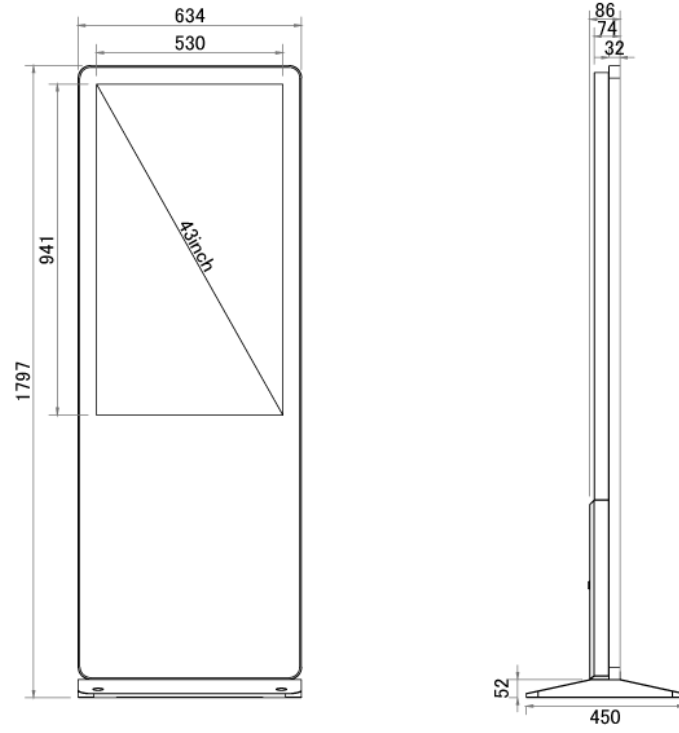

# NSMP43-IS-P

43型屋内用キオスクタイプ液晶デジタルサイネージ (PC内蔵モデル)

## ■ 技術仕様

画面サイズ	43型
有効表示領域	530(幅)×941(高)mm
表示画素数	1920×1080 16:9ワイド
輝度	700cd/m <sup>2</sup>
対応メモリ機器	USB2.0×2、USB3.0×2、RJ45、Wi-Fi
防水・防塵性能	—
オーディオ出力	内蔵スピーカー
映像出力	HDMI×1
マザーボード	Intel(R) H81
CPU	Intel(R) Core(TM) i5 2.9Ghz (※オプションにより変更可能)
SSD	120GB (※オプションにより変更可能)
メモリ	DDR3 8GB (※オプションにより変更可能)
OS	Windows10 pro
電源	AC100~240V
動作可能周囲温度	0~50度
本体寸法	634(幅)×1797(高)×86(奥)mm
土台寸法	635(幅)×52(高)×450(奥)mm
重量	53kg

■ 寸法図

単位 mm