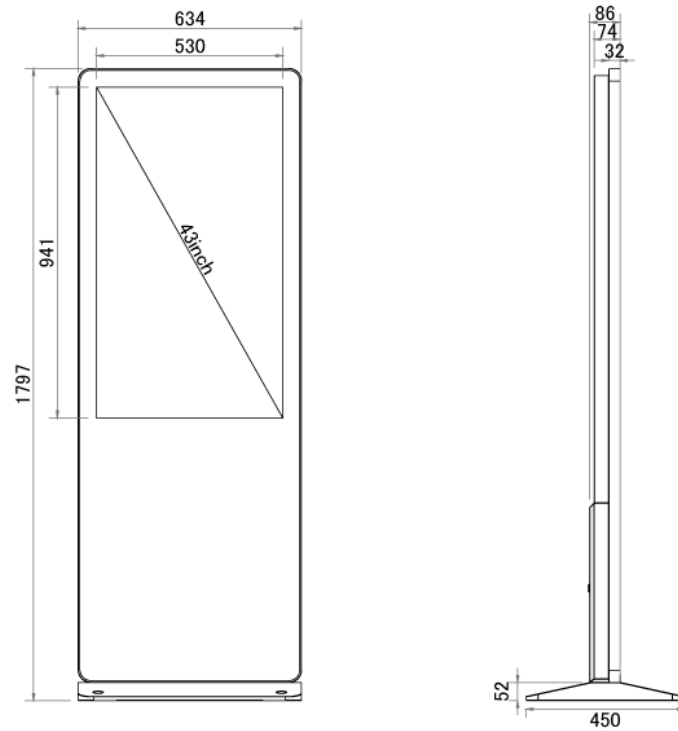

## ■ 技術仕様

画面サイズ	43型
有効表示領域	530(幅)×941(高)mm
表示画素数	1920×1080 16:9ワイド
輝度	700cd/㎡
対応メモリ機器	USB2.0×2、USB3.0×2、RJ45、Wi-Fi
防水・防塵性能	—
オーディオ出力	内蔵スピーカー
映像出力	HDMI×1
マザーボード	Intel(R) H81
CPU	Intel(R) Core(TM) i5 2.9Ghz (※オプションにより変更可能)
SSD	120GB (※オプションにより変更可能)

メモリ	DDR3 8GB (※オプションにより変更可能)
OS	Windows10 pro
電源	AC100~240V
動作可能周囲温度	0~50度
本体寸法	634(幅)×1797(高)×86(奥)mm
土台寸法	635(幅)×52(高)×450(奥)mm
重量	53kg

■ 寸法図

単位 mm