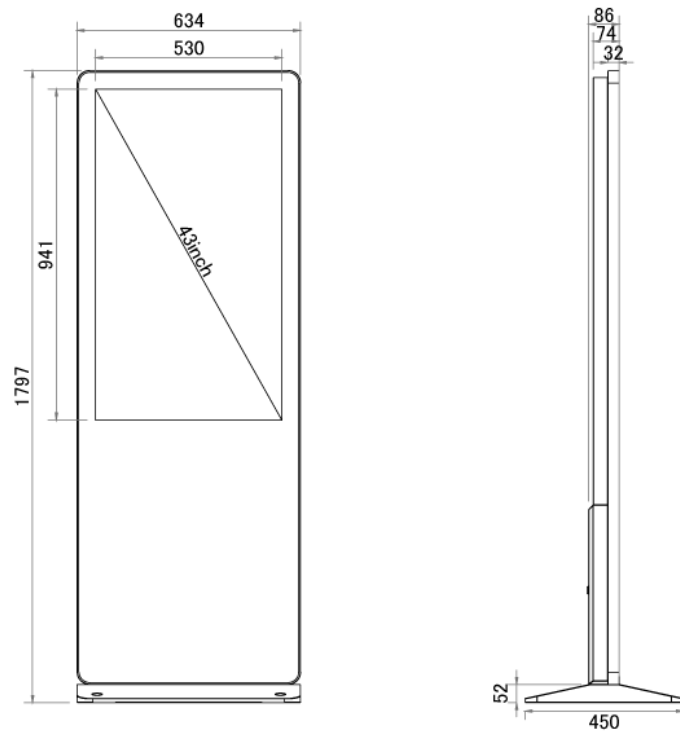

NSMP43-IS-P

43型屋内用キオスクタイプ液晶デジタルサイネージ (PC内蔵モデル)

■ 主な特長

■ 技術仕様

画面サイズ	43型
有効表示領域	530(幅)×941(高)mm
表示画素数	1920×1080 16:9ワイド
輝度	700cd/m ²
対応メモリ機器	USB2.0×2、USB3.0×2、RJ45、Wi-Fi
防水・防塵性能	—
オーディオ出力	内蔵スピーカー
映像出力	HDMI×1
マザーボード	Intel(R) H81
CPU	Intel(R) Core(TM) i5 2.9Ghz (※オプションにより変更可能)
SSD	120GB (※オプションにより変更可能)
メモリ	DDR3 8GB (※オプションにより変更可能)
OS	Windows10 pro
電源	AC100～240V
動作可能周囲温度	0～50度
本体寸法	634(幅)×1797(高)×86(奥)mm
土台寸法	635(幅)×52(高)×450(奥)mm
重量	53kg

■ 寸法図

単位 mm