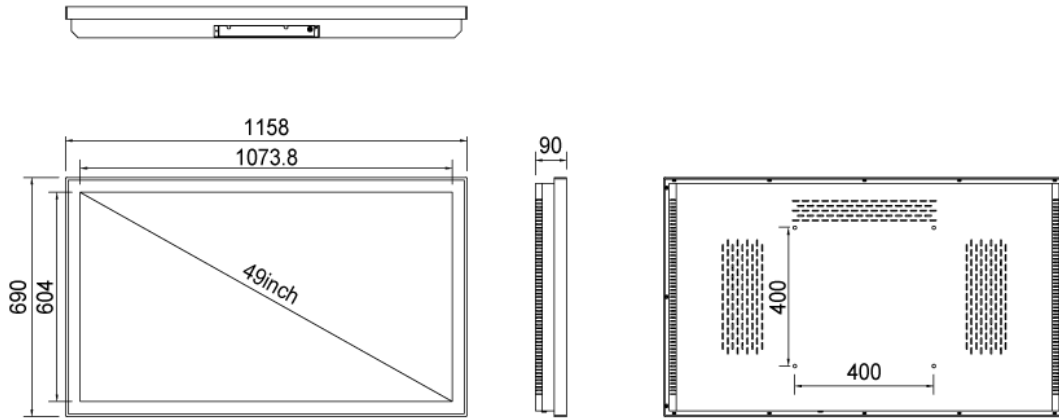

[限られた空間にも設置可能]

付属の壁掛け金具を使うことで、埋め込むことなく壁面設置が可能です。限られた空間にも景観を損ねることなく設置できます。

[様々なプレーヤーとの組合せで機能を拡張]

メディアプレーヤーとの組み合わせで、WEBコンテンツの配信やスケジュール管理、その他様々な機能やコンテンツの配信が可能になります。また、CMS (中央管理サーバー) を使った一元管理システムの構築も可能です。

■ 技術仕様

画面サイズ	49型
有効表示領域	1073.8×604mm
表示画素数	1920×1080 16:9ワイド
輝度	700cd/㎡
対応メモリ機器	USB2.0×2、USB3.0×2、RJ45、Wi-Fi
オーディオ出力	内蔵スピーカー
映像入力	HDMI×1
マザーボード	Intel(R) H81
CPU	Intel(R) Core(TM) i5 2.9Ghz (※オプションにより変更可能)
SSD	120GB (※オプションにより変更可能)
メモリ	DDR3 8GB (※オプションにより変更可能)
OS	Windows10 pro

電源	AC100~240V
動作可能周囲温度	0~50度
外形寸法	1158(幅)×690(高)×90(奥)mm
重量	35kg

■ 寸法図

単位 mm