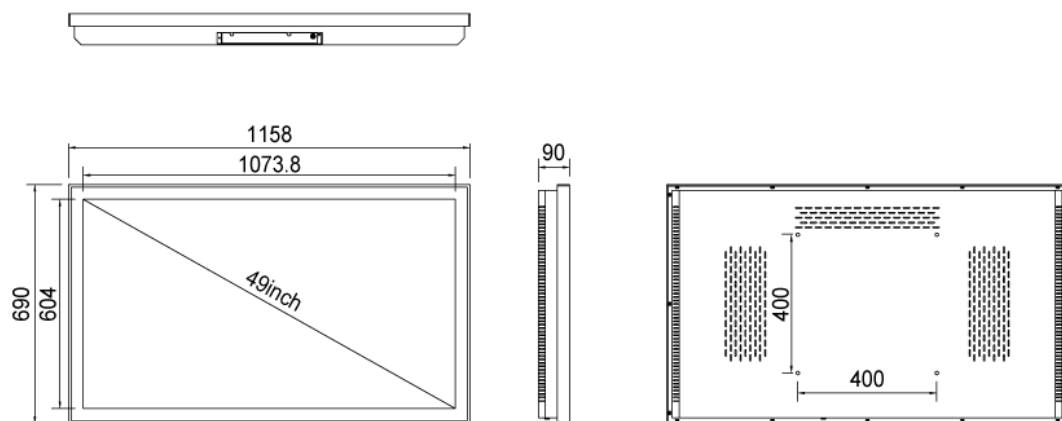

NSMP49-IW-P

49型屋内用壁掛けタイプ液晶デジタルサイネージ (PC内蔵モデル)

■ 主な特長

■ 技術仕様

| | |
|----------|---|
| 画面サイズ | 49型 |
| 有効表示領域 | 1073.8×604mm |
| 表示画素数 | 1920×1080 16:9ワイド |
| 輝度 | 700cd/㎡ |
| 対応メモリ機器 | USB2.0×2、USB3.0×2、RJ45、Wi-Fi |
| オーディオ出力 | 内蔵スピーカー |
| 映像入力 | HDMI×1 |
| マザーボード | Intel(R) H81 |
| CPU | Intel(R) Core(TM) i5 2.9Ghz (※オプションにより変更可能) |
| SSD | 120GB (※オプションにより変更可能) |
| メモリ | DDR3 8GB (※オプションにより変更可能) |
| OS | Windows10 pro |
| 電源 | AC100～240V |
| 動作可能周囲温度 | 0～50度 |
| 外形寸法 | 1158(幅)×690(高)×90(奥)mm |
| 重量 | 35kg |

■ 寸法図

単位 mm