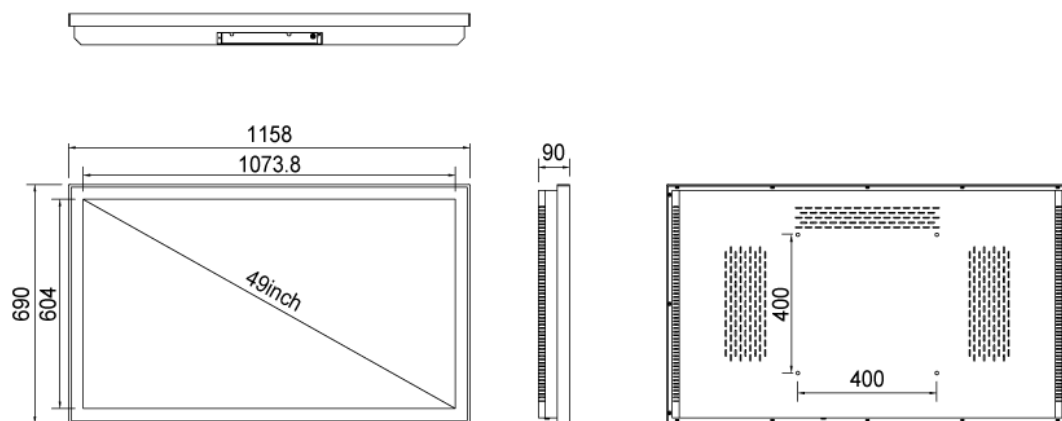

NSMP49-IW-P

49型屋内用壁掛けタイプ液晶デジタルサイネージ (PC内蔵モデル)

■ 主な特長

■ 技術仕様

画面サイズ	49型
有効表示領域	1073.8×604mm
表示画素数	1920×1080 16:9ワイド
輝度	700cd/㎡
対応メモリ機器	USB2.0×2、USB3.0×2、RJ45、Wi-Fi
オーディオ出力	内蔵スピーカー
映像入力	HDMI×1
マザーボード	Intel(R) H81
CPU	Intel(R) Core(TM) i5 2.9Ghz (※オプションにより変更可能)
SSD	120GB (※オプションにより変更可能)
メモリ	DDR3 8GB (※オプションにより変更可能)
OS	Windows10 pro
電源	AC100～240V
動作可能周囲温度	0～50度
外形寸法	1158(幅)×690(高)×90(奥)mm
重量	35kg

■ 寸法図

単位 mm