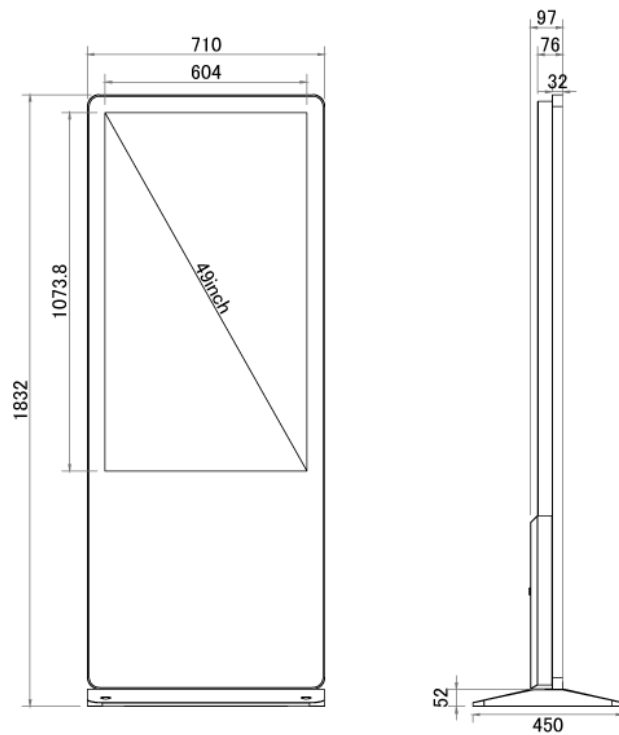

NSMP49-IS-P

49型屋内用キオスクタイプ液晶デジタルサイネージ (PC内蔵モデル)

■ 主な特長

■ 技術仕様

画面サイズ	49型
有効表示領域	604(幅)×1073.8(高)mm
表示画素数	1920×1080 16:9ワイド
輝度	700cd/m ²
対応メモリ機器	USB2.0×2、USB3.0×2、RJ45、Wi-Fi
防水・防塵性能	—
オーディオ出力	内蔵スピーカー
映像出力	HDMI×1
マザーボード	Intel(R) H81
CPU	Intel(R) Core(TM) i5 2.9Ghz (※オプションにより変更可能)
SSD	120GB (※オプションにより変更可能)
メモリ	DDR3 8GB (※オプションにより変更可能)
OS	Windows10 pro
電源	AC100～240V
動作可能周囲温度	0～50度
本体寸法	710(幅)×1832(高)×97(奥)mm
土台寸法	710(幅)×52(高)×450(奥)mm
重量	62kg

■ 寸法図

単位 mm