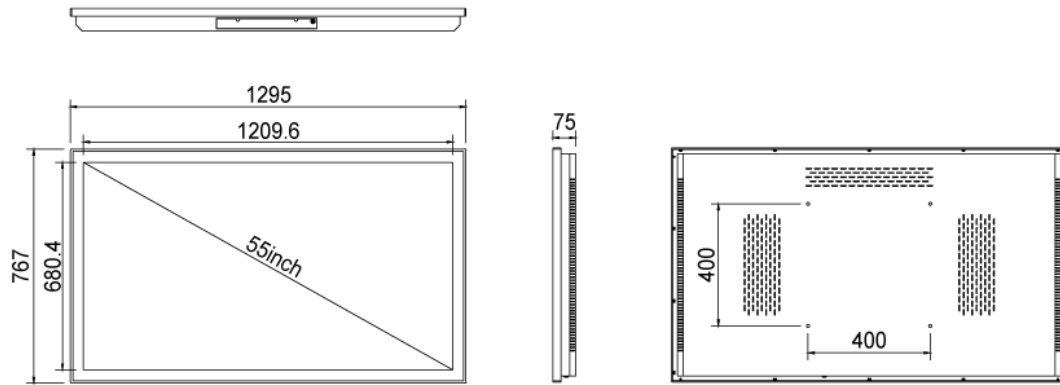

## NSMP55-IW-P

55型屋内用壁掛けタイプ液晶デジタルサイネージ (PC内蔵モデル)

### ■ 技術仕様

画面サイズ	55型
有効表示領域	1209×680mm
表示画素数	1920×1080 16:9ワイド
輝度	700cd/m <sup>2</sup>
対応メモリ機器	USB2.0×2、USB3.0×2、RJ45、Wi-Fi
オーディオ出力	内蔵スピーカー
映像入力	HDMI×1
マザーボード	Intel(R) H81
CPU	Intel(R) Core(TM) i5 2.9Ghz (※オプションにより変更可能)
SSD	120GB (※オプションにより変更可能)
メモリ	DDR3 8GB (※オプションにより変更可能)
OS	Windows10 pro
電源	AC100～240V
動作可能周囲温度	0～50度
外形寸法	1295(幅)×767(高)×75(奥)mm
重量	38kg

■ 寸法図

単位 mm