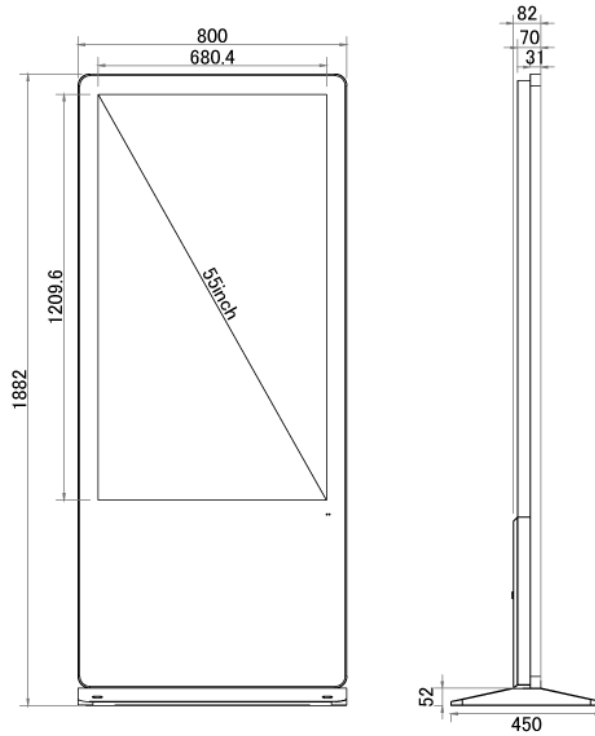

#### [ 700cd/㎡のフルHDディスプレイ ]

700cd/㎡のフルHD (1920×1080px) ディスプレイを搭載可能です。明るく広い場所でも鮮明で美しい、より訴求力のある映像配信が可能になります。

### ■ 技術仕様

|         |   |
|---------|---|
| 画面サイズ   | 55型   |
| 有効表示領域  | 680(幅)×1210(高)mm                            |
| 表示画素数   | 1920×1080 16:9ワイド                           |
| 輝度      | 700cd/㎡                                     |
| 対応メモリ機器 | USB2.0×2、USB3.0×2、RJ45、Wi-Fi                |
| 防水・防塵性能 | —   |
| オーディオ出力 | 内蔵スピーカー                                     |
| 映像出力    | HDMI×1                                      |
| マザーボード  | Intel(R) H81                                |
| CPU     | Intel(R) Core(TM) i5 2.9Ghz (※オプションにより変更可能) |
| SSD     | 120GB (※オプションにより変更可能)                       |

|          |                          |
|----------|--------------------------|
| メモリ      | DDR3 8GB (※オプションにより変更可能) |
| OS       | Windows10 pro            |
| 電源       | AC100~240V               |
| 動作可能周囲温度 | 0~50度                    |
| 本体寸法     | 800(幅)×1882(高)×82(奥)mm   |
| 土台寸法     | 800(幅)×52(高)×450(奥)mm    |
| 重量       | 68kg                     |

## ■ 寸法図

単位 mm