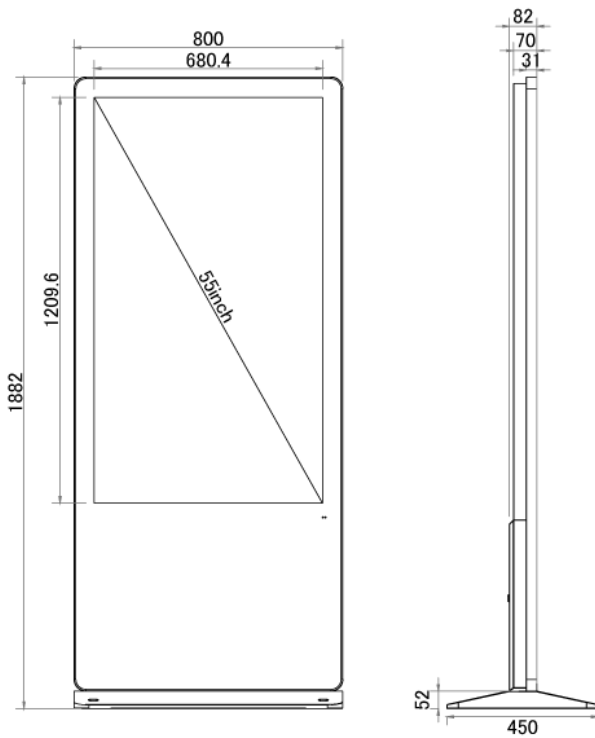

# NSMP55-IS-P

55型屋内用キオスクタイプ液晶デジタルサイネージ (PC内蔵モデル)

## ■ 技術仕様

画面サイズ	55型
有効表示領域	680(幅)×1210(高)mm
表示画素数	1920×1080 16:9ワイド
輝度	700cd/m <sup>2</sup>
対応メモリ機器	USB2.0×2、USB3.0×2、RJ45、Wi-Fi
防水・防塵性能	—
オーディオ出力	内蔵スピーカー
映像出力	HDMI×1
マザーボード	Intel(R) H81
CPU	Intel(R) Core(TM) i5 2.9Ghz (※オプションにより変更可能)
SSD	120GB (※オプションにより変更可能)
メモリ	DDR3 8GB (※オプションにより変更可能)
OS	Windows10 pro
電源	AC100~240V
動作可能周囲温度	0~50度
本体寸法	800(幅)×1882(高)×82(奥)mm
土台寸法	800(幅)×52(高)×450(奥)mm
重量	68kg

■ 寸法図

単位 mm