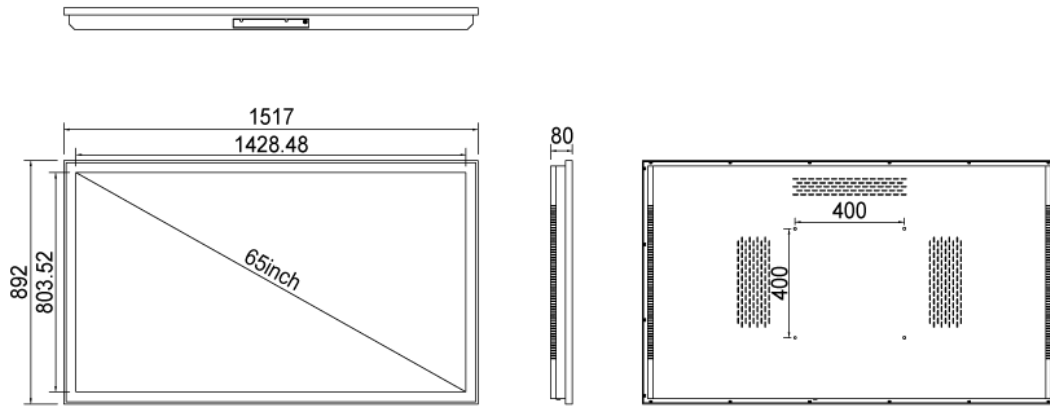

[限られた空間にも設置可能]

付属の壁掛け金具を使うことで、埋め込むことなく壁面設置が可能です。限られた空間にも景観を損ねることなく設置できます。

[様々なプレーヤーとの組合せで機能を拡張]

メディアプレーヤーとの組み合わせで、WEBコンテンツの配信やスケジュール管理、その他様々な機能やコンテンツの配信が可能になります。また、CMS (中央管理サーバー) を使った一元管理システムの構築も可能です。

■ 技術仕様

画面サイズ	65型
有効表示領域	1428(幅)×803(高)mm
表示画素数	1920×1080 16:9ワイド
輝度	700cd/㎡
対応メモリ機器	USB2.0×2、USB3.0×2、RJ45、Wi-Fi
オーディオ出力	内蔵スピーカー
映像出力	HDMI×1
マザーボード	Intel(R) H81
CPU	Intel(R) Core(TM) i5 2.9Ghz (※オプションにより変更可能)
SSD	120GB (※オプションにより変更可能)
メモリ	DDR3 8GB (※オプションにより変更可能)
OS	Windows10 pro

電源	AC100~240V
動作可能周囲温度	0~50度
外形寸法	1517(幅)×892(高)×80(奥)mm
重量	49kg

■ 寸法図

単位 mm