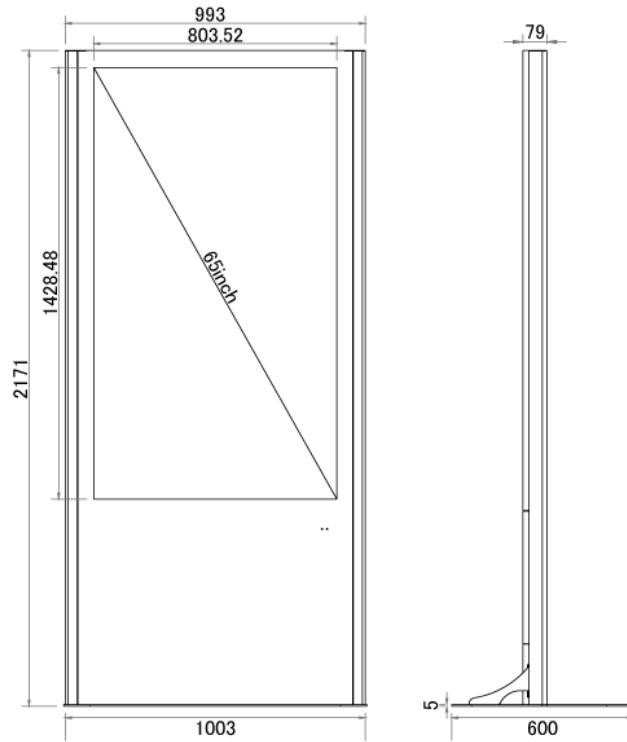

■ 技術仕様

画面サイズ	65型
有効表示領域	804(幅)×1428(高)mm
表示画素数	1920×1080 16:9ワイド
輝度	700cd/㎡
対応メモリ機器	USB2.0×2、USB3.0×2、RJ45、Wi-Fi
防水・防塵性能	—
オーディオ出力	内蔵スピーカー
映像出力	HDMI×1
マザーボード	Intel(R) H81
CPU	Intel(R) Core(TM) i5 2.9Ghz (※オプションにより変更可能)
SSD	120GB (※オプションにより変更可能)

メモリ	DDR3 8GB (※オプションにより変更可能)
OS	Windows10 pro
電源	AC100~240V
動作可能周囲温度	0~50度
本体寸法	993(幅)×2171(高)×79(奥)mm
土台寸法	1003(幅)×5(高)×600(奥)mm
重量	130kg

■ 寸法図

単位 mm