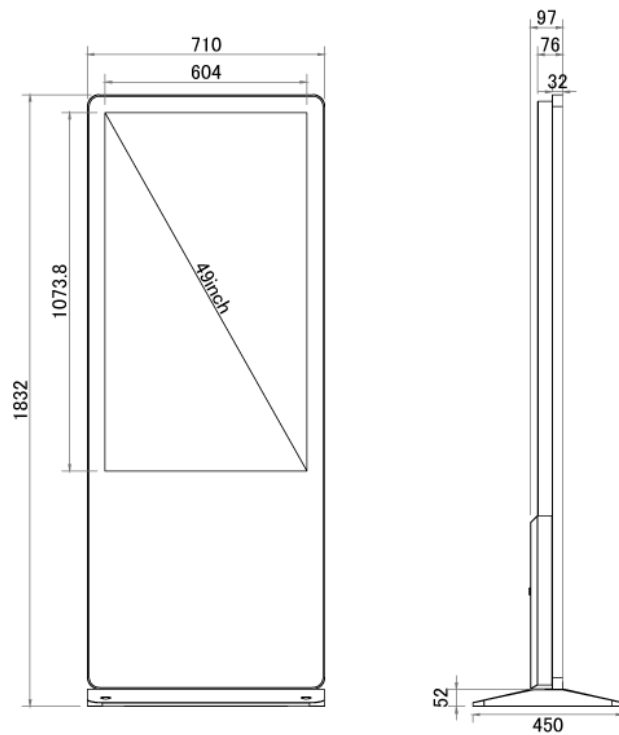

# NSMP49T-IS-P

49型屋内用キオスクタイプタッチパネル搭載型デジタルサイネージ (PC内蔵モデル)

## ■ 技術仕様

画面サイズ	49型
有効表示領域	604×1073.8mm
表示画素数	1920×1080 16:9ワイド
輝度	700cd/m <sup>2</sup>
タッチパネル機能	有り (静電容量方式)、マルチタッチ:10ドット
対応メモリ機器	USB2.0×2、USB3.0×2、RJ45、Wi-Fi
オーディオ出力	内蔵スピーカー
映像入力	HDMI×1、VGA×1
マザーボード	Intel(R) H81
CPU	Intel(R) Core(TM) i5 2.9Ghz (※オプションにより変更可能)
SSD	120GB (※オプションにより変更可能)
メモリ	DDR3 4GB (※オプションにより変更可能)
OS	Windows10 pro
電源	AC100~240V
最大消費電力	215W
動作可能周囲温度	0~50度
本体寸法	710(幅)×1832(高)×97(奥)mm
土台寸法	710(幅)×52(高)×450(奥)mm
重量	62kg

■ 寸法図

単位 mm