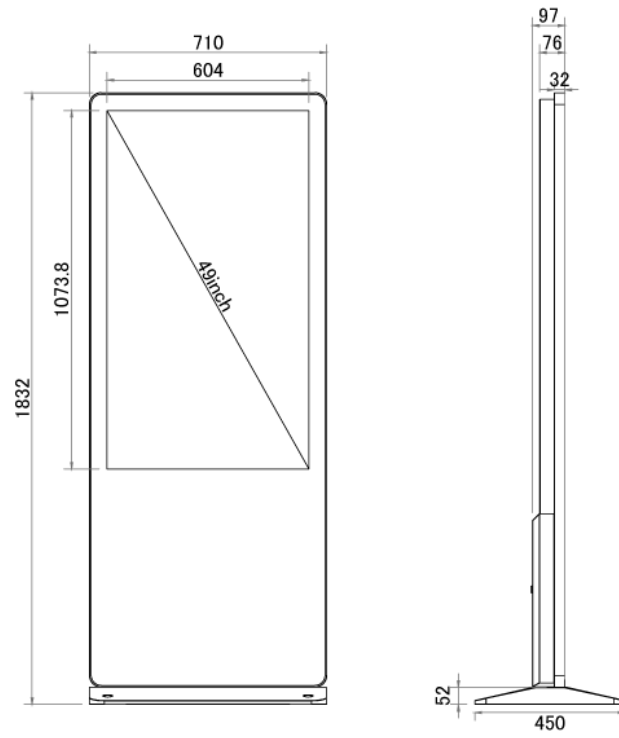

# NSMP49T-IS-P

49型屋内用キオスクタイプタッチパネル搭載型デジタルサイネージ (PC内蔵モデル)

## ■ 技術仕様

|          |   |
|----------|---|
| 画面サイズ    | 49型   |
| 有効表示領域   | 604×1073.8mm                                |
| 表示画素数    | 1920×1080 16:9ワイド                           |
| 輝度       | 700cd/m <sup>2</sup>                        |
| タッチパネル機能 | 有り (静電容量方式)、マルチタッチ:10ドット                    |
| 対応メモリ機器  | USB2.0×2、USB3.0×2、RJ45、Wi-Fi                |
| オーディオ出力  | 内蔵スピーカー                                     |
| 映像入力     | HDMI×1、VGA×1                                |
| マザーボード   | Intel(R) H81                                |
| CPU      | Intel(R) Core(TM) i5 2.9Ghz (※オプションにより変更可能) |
| SSD      | 120GB (※オプションにより変更可能)                       |
| メモリ      | DDR3 4GB (※オプションにより変更可能)                    |
| OS       | Windows10 pro                               |
| 電源       | AC100~240V                                  |
| 最大消費電力   | 215W  |
| 動作可能周囲温度 | 0~50度                                       |
| 本体寸法     | 710(幅)×1832(高)×97(奥)mm                      |
| 土台寸法     | 710(幅)×52(高)×450(奥)mm                       |
| 重量       | 62kg  |

■ 寸法図

単位 mm