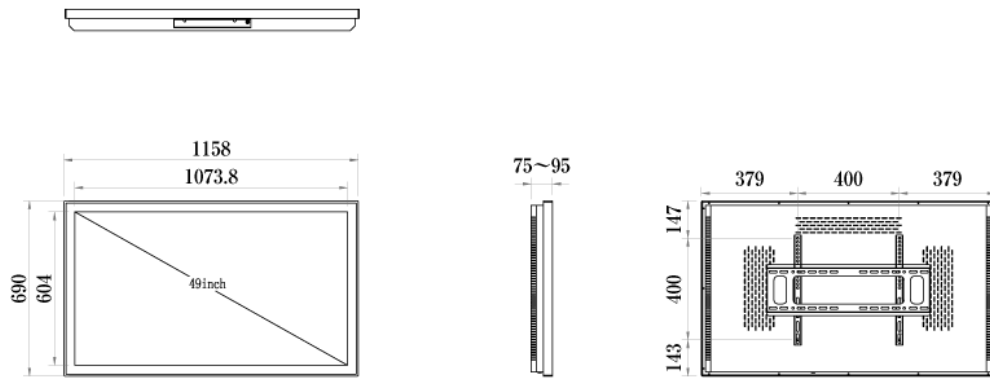

NSMP49T-IW-P

49型屋内用壁掛けタイプタッチパネル搭載型デジタルサイネージ (PC内蔵モデル)

■ 主な特長

■ 技術仕様

画面サイズ	49型
有効表示領域	1073.8×604mm
表示画素数	1920×1080 16:9ワイド
輝度	700cd/m ²
タッチパネル機能	有り (静電容量方式)、マルチタッチ:10ドット
対応メモリ機器	USB2.0×2、USB3.0×2、RJ45、Wi-Fi
オーディオ出力	内蔵スピーカー
映像入力	HDMI×1、VGA×1
マザーボード	Intel(R) H81
CPU	Intel(R) Core(TM) i5 2.9Ghz (※オプションにより変更可能)
SSD	120GB (※オプションにより変更可能)
メモリ	DDR3 4GB (※オプションにより変更可能)
OS	Windows10 pro
電源	AC100~240V
最大消費電力	215W
動作可能周囲温度	0~50度
外形寸法	1158(幅)×690(高)×80~100(奥)mm
重量	35kg

■ 寸法図

単位 mm