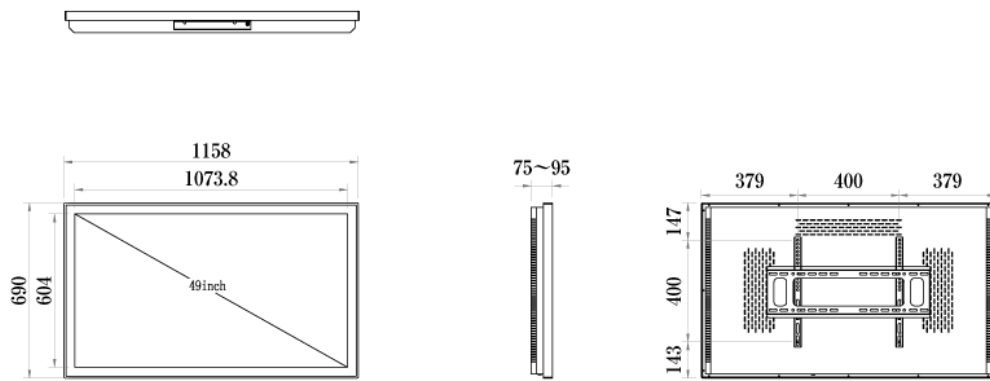

# NSMP49T-IW-P

49型屋内用壁掛けタイプタッチパネル搭載型デジタルサイネージ (PC内蔵モデル)

## ■ 技術仕様

画面サイズ	49型
有効表示領域	1073.8×604mm
表示画素数	1920×1080 16:9ワイド
輝度	700cd/m <sup>2</sup>
タッチパネル機能	有り (静電容量方式)、マルチタッチ:10ドット
対応メモリ機器	USB2.0×2、USB3.0×2、RJ45、Wi-Fi
オーディオ出力	内蔵スピーカー
映像入力	HDMI×1、VGA×1
マザーボード	Intel(R) H81
CPU	Intel(R) Core(TM) i5 2.9Ghz (※オプションにより変更可能)
SSD	120GB (※オプションにより変更可能)
メモリ	DDR3 4GB (※オプションにより変更可能)
OS	Windows10 pro
電源	AC100~240V
最大消費電力	215W
動作可能周囲温度	0~50度
外形寸法	1158(幅)×690(高)×80~100(奥)mm
重量	35kg

■ 寸法図

単位 mm