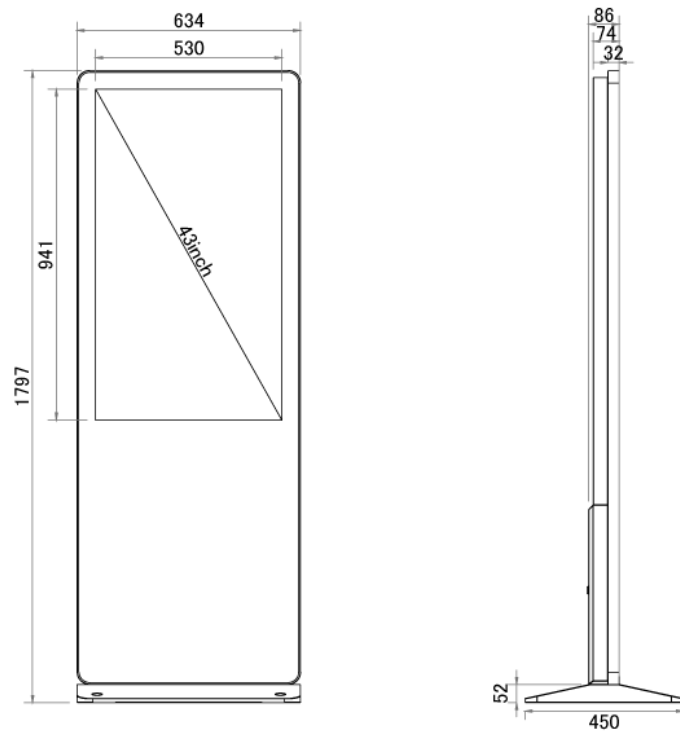

# NSMP43T-IS-P

43型屋内用キオスクタイプタッチパネル搭載型デジタルサイネージ (PC内蔵モデル)

## ■ 技術仕様

画面サイズ	43型
有効表示領域	530×941mm
表示画素数	1920×1080 16:9ワイド
輝度	700cd/m <sup>2</sup>
タッチパネル機能	有り (静電容量方式)、マルチタッチ:10ドット
対応メモリ機器	USB2.0×2、USB3.0×2、RJ45、Wi-Fi
オーディオ出力	内蔵スピーカー
映像入力	HDMI×1、VGA×1
マザーボード	Intel(R) H81
CPU	Intel(R) Core(TM) i5 2.9Ghz (※オプションにより変更可能)
SSD	120GB (※オプションにより変更可能)
メモリ	DDR3 4GB (※オプションにより変更可能)
OS	Windows10 pro
電源	AC100~240V
最大消費電力	198W
動作可能周囲温度	0~50度
本体寸法	634(幅)×1797(高)×86(奥)mm
土台寸法	635(幅)×52(高)×450(奥)mm
重量	53kg

■ 寸法図

単位 mm