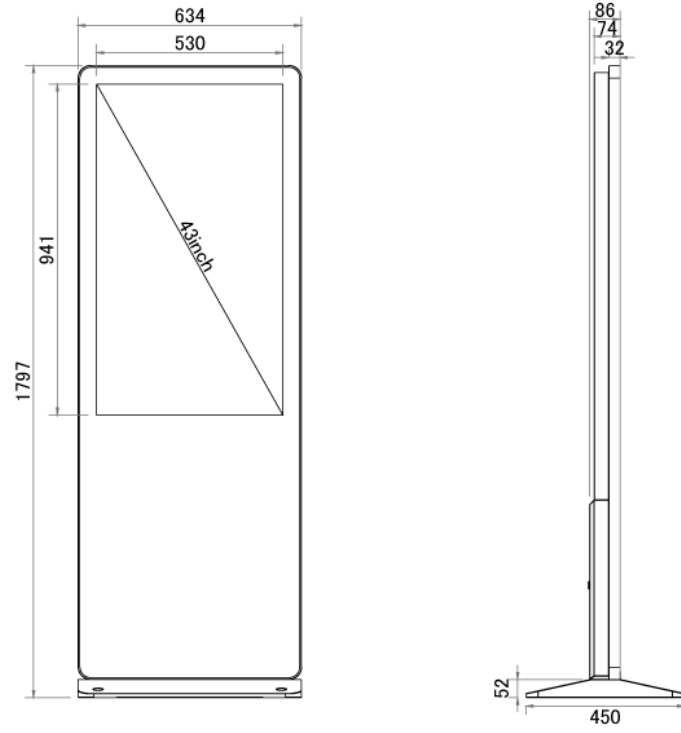

NSMP43T-IS-P

43型屋内用キオスクタイプタッチパネル搭載型デジタルサイネージ (PC内蔵モデル)

■ 主な特長

■ 技術仕様

画面サイズ	43型
有効表示領域	530×941mm
表示画素数	1920×1080 16:9ワイド
輝度	700cd/m ²
タッチパネル機能	有り (静電容量方式)、マルチタッチ:10ドット
対応メモリ機器	USB2.0×2、USB3.0×2、RJ45、Wi-Fi
オーディオ出力	内蔵スピーカー
映像入力	HDMI×1、VGA×1
マザーボード	Intel(R) H81
CPU	Intel(R) Core(TM) i5 2.9Ghz (※オプションにより変更可能)
SSD	120GB (※オプションにより変更可能)
メモリ	DDR3 4GB (※オプションにより変更可能)
OS	Windows10 pro
電源	AC100~240V
最大消費電力	198W
動作可能周囲温度	0~50度
本体寸法	634(幅)×1797(高)×86(奥)mm
土台寸法	635(幅)×52(高)×450(奥)mm
重量	53kg

■ 寸法図

単位 mm