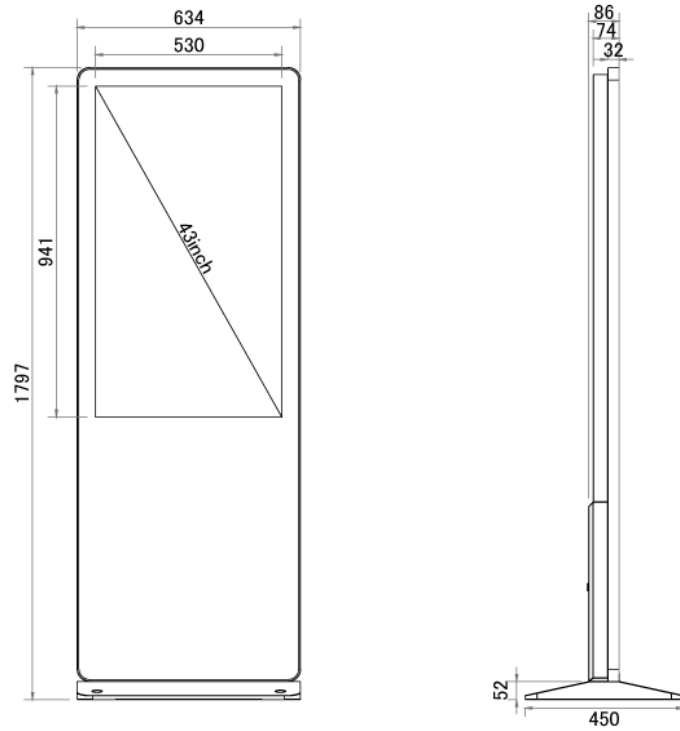

### [ 700cd/㎡のフルHDディスプレイ ]

700cd/㎡のフルHD (1920×1080px) ディスプレイを搭載可能です。明るく広い場所でも鮮明で美しい、より訴求力のある映像配信が可能になります。

## ■ 技術仕様

画面サイズ	43型
有効表示領域	530×941mm
表示画素数	1920×1080 16:9ワイド
輝度	700cd/㎡
タッチパネル機能	有り (静電容量方式)、マルチタッチ:10ドット
対応メモリ機器	USB2.0×2、USB3.0×2、RJ45、Wi-Fi
オーディオ出力	内蔵スピーカー
映像入力	HDMI×1、VGA×1
マザーボード	Intel(R) H81
CPU	Intel(R) Core(TM) i5 2.9Ghz (※オプションにより変更可能)
SSD	120GB (※オプションにより変更可能)

メモリ	DDR3 4GB (※オプションにより変更可能)
OS	Windows10 pro
電源	AC100~240V
最大消費電力	198W
動作可能周囲温度	0~50度
本体寸法	634(幅)×1797(高)×86(奥)mm
土台寸法	635(幅)×52(高)×450(奥)mm
重量	53kg

■ 寸法図

単位 mm