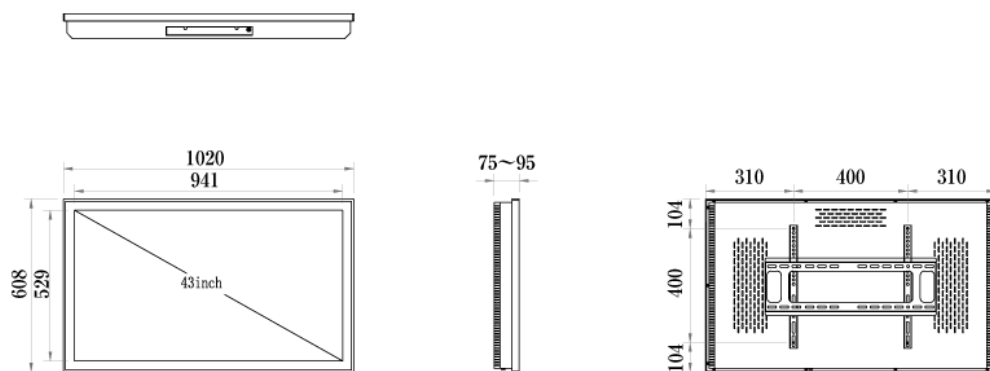

## ■ 技術仕様

画面サイズ	43型
有効表示領域	941.2×529.4mm
表示画素数	1920×1080 16:9ワイド
輝度	700cd/m <sup>2</sup>
タッチパネル機能	有り (静電容量方式)、マルチタッチ:10ドット
対応メモリ機器	USB2.0×2、USB3.0×2、RJ45、Wi-Fi
オーディオ出力	内蔵スピーカー
映像入力	HDMI×1、VGA×1
マザーボード	Intel(R) H81
CPU	Intel(R) Core(TM) i5 2.9Ghz (※オプションにより変更可能)
SSD	120GB (※オプションにより変更可能)
メモリ	DDR3 4GB (※オプションにより変更可能)
OS	Windows10 pro
電源	AC100~240V
最大消費電力	198W
動作可能周囲温度	0~50度
外形寸法	1020(幅)×608(高)×78~98(奥)mm
重量	25kg

■ 寸法図

単位 mm