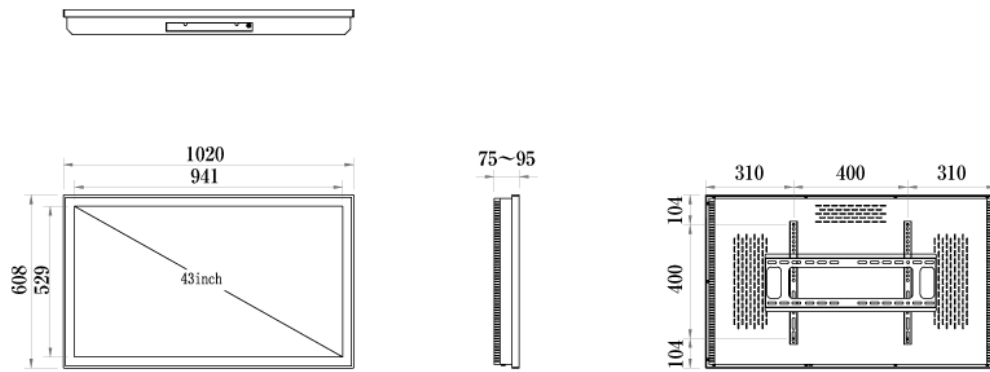

## NSMP43T-IW-P

43型屋内用壁掛けタイプタッチパネル搭載型デジタルサイネージ (PC内蔵モデル)

### ■ 技術仕様

画面サイズ	43型
有効表示領域	941.2×529.4mm
表示画素数	1920×1080 16:9ワイド
輝度	700cd/m <sup>2</sup>
タッチパネル機能	有り (静電容量方式)、マルチタッチ:10ドット
対応メモリ機器	USB2.0×2、USB3.0×2、RJ45、Wi-Fi
オーディオ出力	内蔵スピーカー
映像入力	HDMI×1、VGA×1
マザーボード	Intel(R) H81
CPU	Intel(R) Core(TM) i5 2.9Ghz (※オプションにより変更可能)
SSD	120GB (※オプションにより変更可能)
メモリ	DDR3 4GB (※オプションにより変更可能)
OS	Windows10 pro
電源	AC100~240V
最大消費電力	198W
動作可能周囲温度	0~50度
外形寸法	1020(幅)×608(高)×78~98(奥)mm
重量	25kg

■ 寸法図

単位 mm