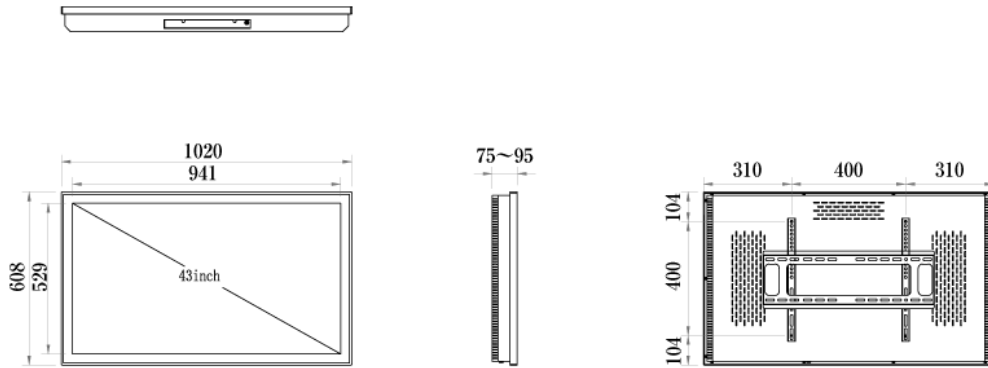

[700cd/㎡のフルHDディスプレイ]

700cd/㎡のフルHD (1920×1080px) ディスプレイを搭載可能です。明るく広い場所でも鮮明で美しい、より訴求力のある映像配信が可能になります。

[限られた空間にも設置可能]

付属の壁掛け金具を使うことで、埋め込むことなく壁面設置が可能です。限られた空間にも景観を損ねることなく設置できます。

■ 技術仕様

画面サイズ	43型
有効表示領域	941.2×529.4mm
表示画素数	1920×1080 16:9ワイド
輝度	700cd/㎡
タッチパネル機能	有り (静電容量方式)、マルチタッチ:10ドット
対応メモリ機器	USB2.0×2、USB3.0×2、RJ45、Wi-Fi
オーディオ出力	内蔵スピーカー
映像入力	HDMI×1、VGA×1
マザーボード	Intel(R) H81
CPU	Intel(R) Core(TM) i5 2.9Ghz (※オプションにより変更可能)
SSD	120GB (※オプションにより変更可能)

メモリ	DDR3 4GB (※オプションにより変更可能)
OS	Windows10 pro
電源	AC100~240V
最大消費電力	198W
動作可能周囲温度	0~50度
外形寸法	1020(幅)×608(高)×78~98奥)mm
重量	25kg

■ 寸法図

単位 mm