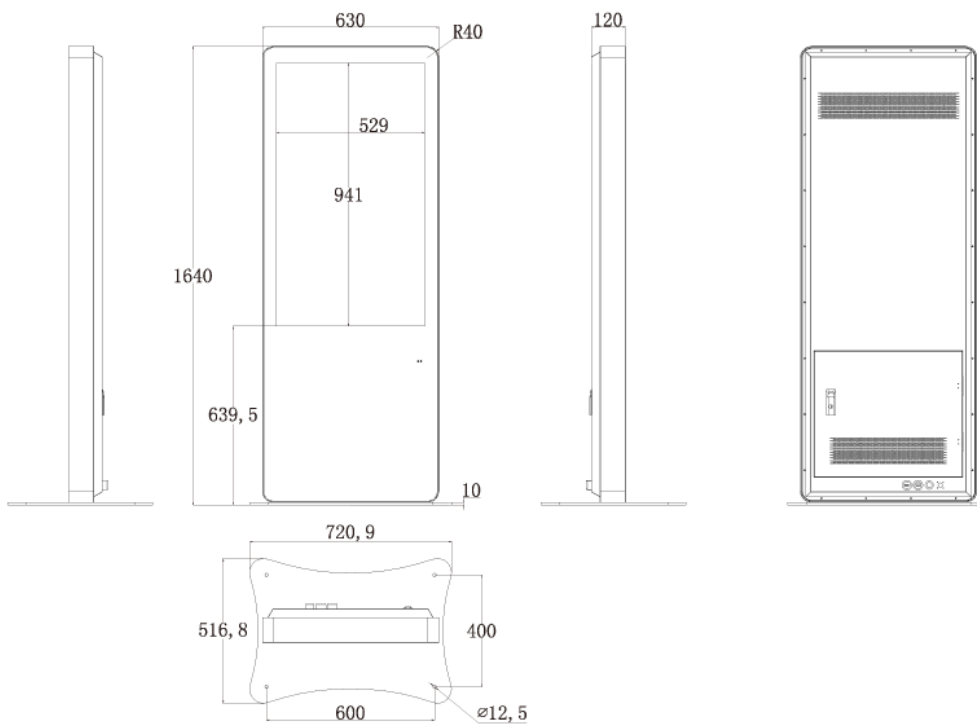

NSMP43T-OS-P

43型屋外用キオスクタイプタッチパネル搭載型デジタルサイネージ (PC内蔵モデル)

■ 主な特長

■ 技術仕様

画面サイズ	43型
有効表示領域	529×941mm
表示画素数	1920×1080 16:9ワイド
輝度	700cd/㎡ (※オプションにより1500cd/㎡に変更可能)
タッチパネル機能	有り (静電容量方式)、マルチタッチ:10ドット
対応メモリ機器	USB2.0×4、RJ45、Wi-Fi
防水・防塵性能	IP55相当
オーディオ出力	内蔵スピーカー
映像入力	HDMI×1
マザーボード	Intel(R) H81
CPU	Intel(R) Core(TM) i5 3.0Ghz (※オプションにより変更可能)
HDD	500GB (※オプションにより変更可能)
メモリ	DDR3 4GB (※オプションにより変更可能)
OS	Windows10 pro
電源	AC100~240V
最大消費電力	180W
動作可能周囲温度	0~50度
本体寸法	630(幅)×1640(高)×120(奥)mm
土台寸法	720.9(幅)×10(高)×516.8(奥)mm
重量	73kg

■ 寸法図

単位 mm