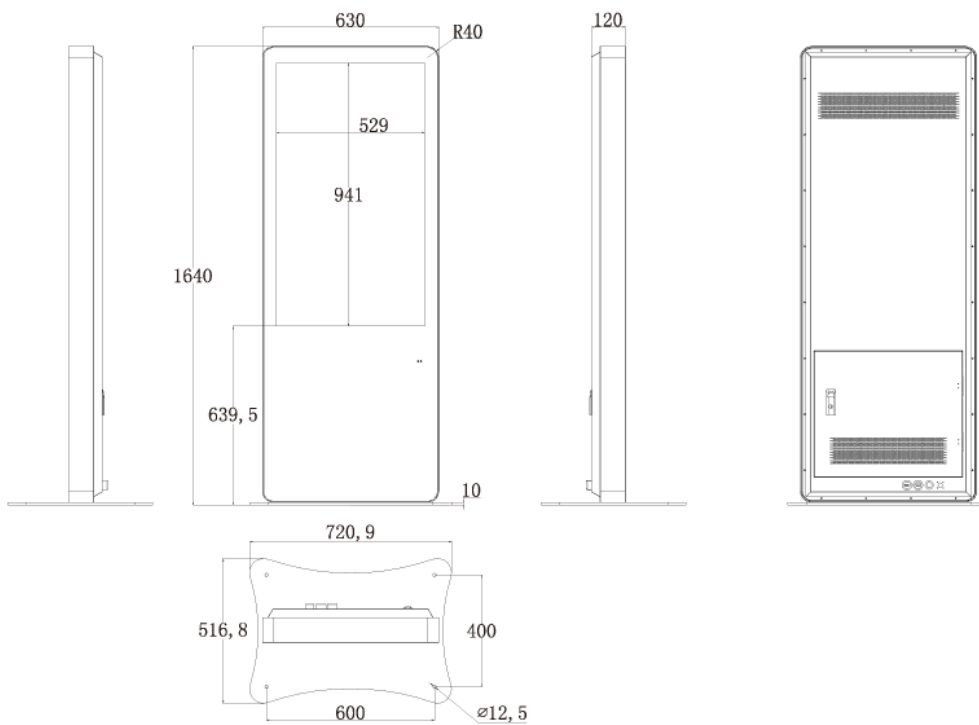

NSMP43-OS-P

43型屋外用キオスクタイプ液晶デジタルサイネージ (PC内蔵モデル)

■ 主な特長

■ 技術仕様

画面サイズ	43型
有効表示領域	529×941mm
表示画素数	1920×1080 16:9ワイド
輝度	700cd/m ² (※オプションにより1500cd/m ² に変更可能)
対応メモリ機器	USB2.0×4、RJ45、Wi-Fi
防水・防塵性能	IP55相当
オーディオ出力	内蔵スピーカー
映像入力	HDMI×1
マザーボード	Intel(R) H81
CPU	Intel(R) Core(TM) i5 3.0Ghz (※オプションにより変更可能)
HDD	500GB (※オプションにより変更可能)
メモリ	DDR3 4GB (※オプションにより変更可能)
OS	Windows10 pro
電源	AC100~240V
動作可能周囲温度	0~50度
本体寸法	630(幅)×1640(高)×120(奥)mm
土台寸法	720.9(幅)×10(高)×516.8(奥)mm
重量	73kg

※1500cd/m²の価格につきましては、お問い合わせください。

■ 寸法図

単位 mm