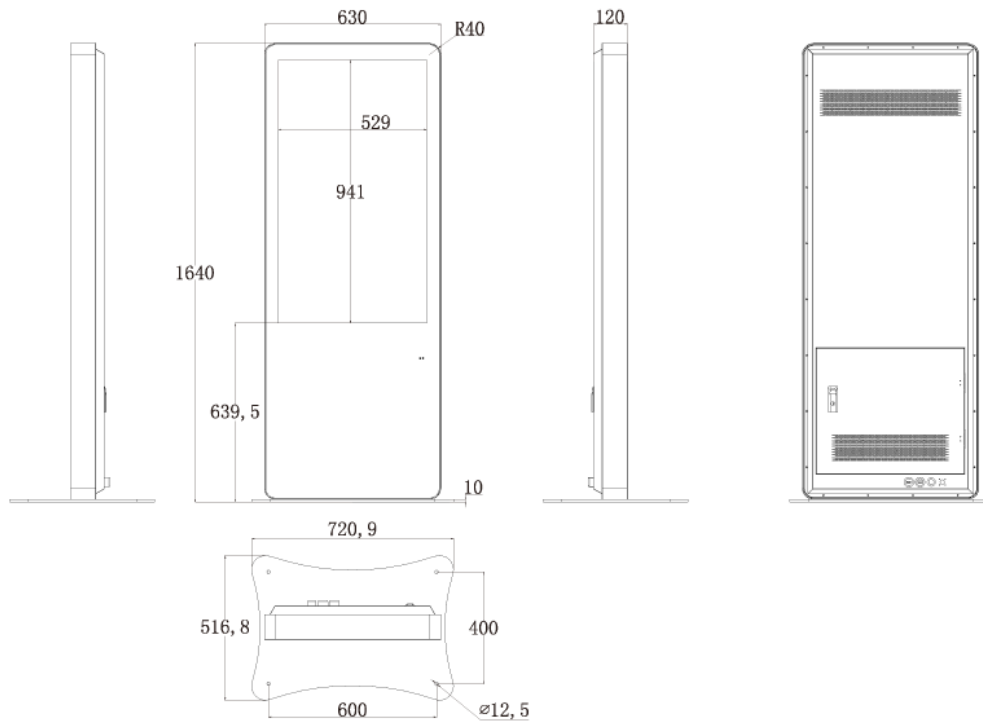

CPU	Intel(R) Core(TM) i5 3.0GHz (※オプションにより変更可能)
HDD	500GB (※オプションにより変更可能)
メモリ	DDR3 4GB (※オプションにより変更可能)
OS	Windows10 pro
電源	AC100~240V
動作可能周囲温度	0~50度
本体寸法	630(幅)×1640(高)×120(奥)mm
土台寸法	720.9(幅)×10(高)×516.8(奥)mm
重量	73kg

※1500cd/㎡の価格につきましては、お問い合わせください。

■ 寸法図

単位 mm