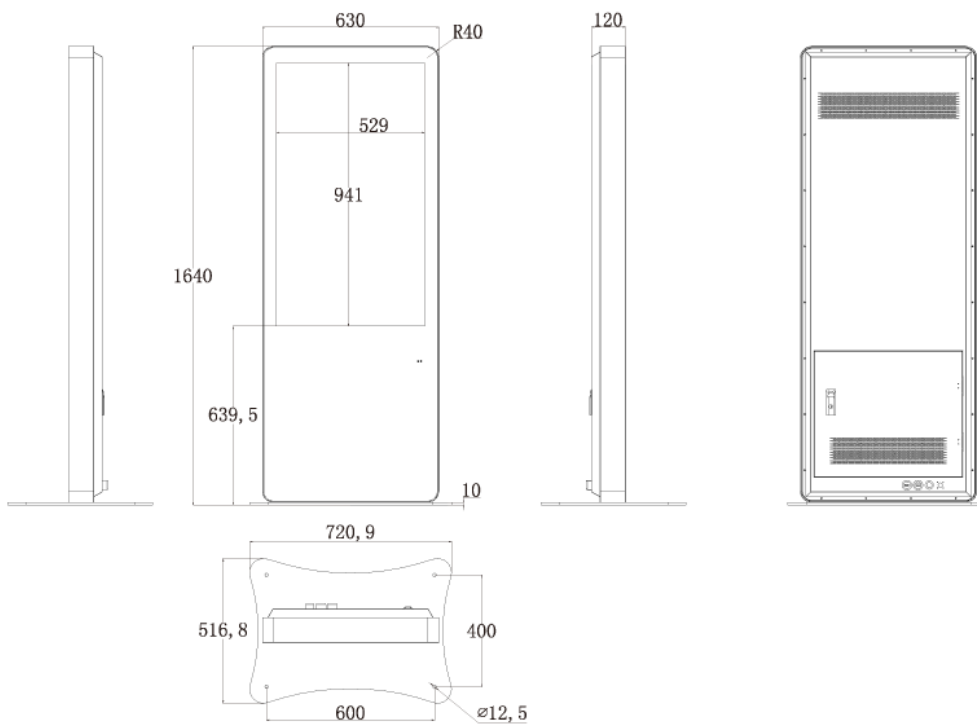

NSMP43-OS-P

43型屋外用キオスクタイプ液晶デジタルサイネージ (PC内蔵モデル)

■ 主な特長

■ 技術仕様

画面サイズ	43型
有効表示領域	529×941mm
表示画素数	1920×1080 16:9ワイド
輝度	700cd/m ² (※オプションにより1500cd/m ² に変更可能)
対応メモリ機器	USB2.0×4、RJ45、Wi-Fi
防水・防塵性能	IP55相当
オーディオ出力	内蔵スピーカー
映像入力	HDMI×1
マザーボード	Intel(R) H81
CPU	Intel(R) Core(TM) i5 3.0Ghz (※オプションにより変更可能)
HDD	500GB (※オプションにより変更可能)
メモリ	DDR3 4GB (※オプションにより変更可能)
OS	Windows10 pro
電源	AC100～240V
動作可能周囲温度	0～50度
本体寸法	630(幅)×1640(高)×120(奥)mm
土台寸法	720.9(幅)×10(高)×516.8(奥)mm
重量	73kg

※1500cd/m²の価格につきましては、お問い合わせください。

■ 寸法図

単位 mm