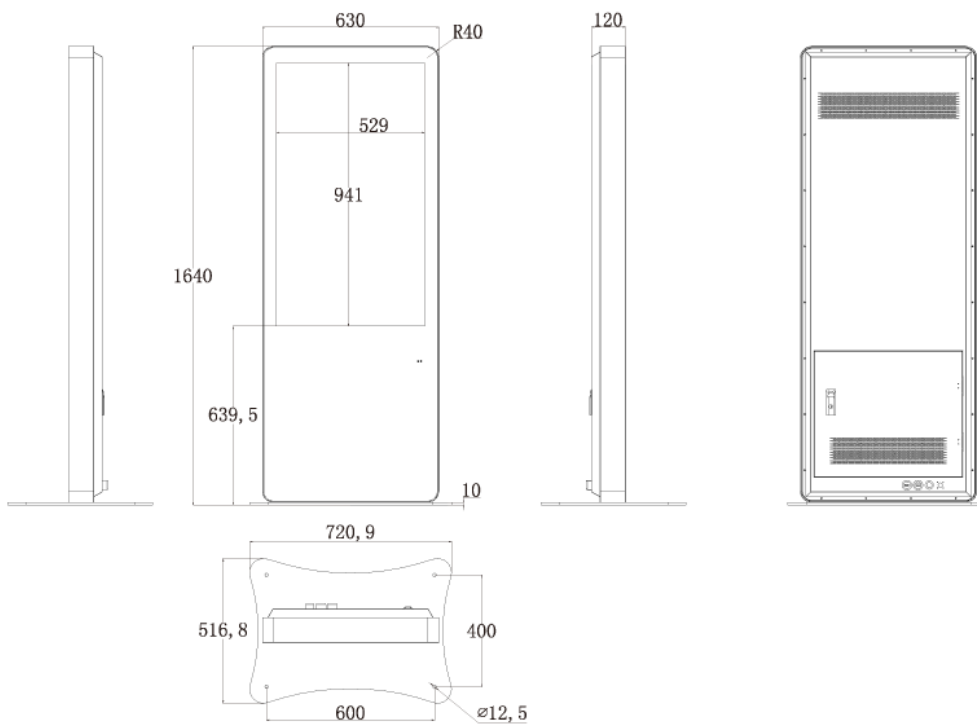

## ■ 技術仕様

画面サイズ	43型
有効表示領域	529×941mm
表示画素数	1920×1080 16:9ワイド
輝度	700cd/㎡ (※オプションにより1500cd/㎡に変更可能)
対応メモリ機器	USB2.0×4、RJ45、Wi-Fi
防水・防塵性能	IP55相当
オーディオ出力	内蔵スピーカー
映像入力	HDMI×1
マザーボード	Intel(R) H81
CPU	Intel(R) Core(TM) i5 3.0Ghz (※オプションにより変更可能)
HDD	500GB (※オプションにより変更可能)
メモリ	DDR3 4GB (※オプションにより変更可能)
OS	Windows10 pro
電源	AC100~240V
動作可能周囲温度	0~50度
本体寸法	630(幅)×1640(高)×120(奥)mm
土台寸法	720.9(幅)×10(高)×516.8(奥)mm
重量	73kg

※1500cd/㎡の価格につきましては、お問い合わせください。

■ 寸法図

単位 mm