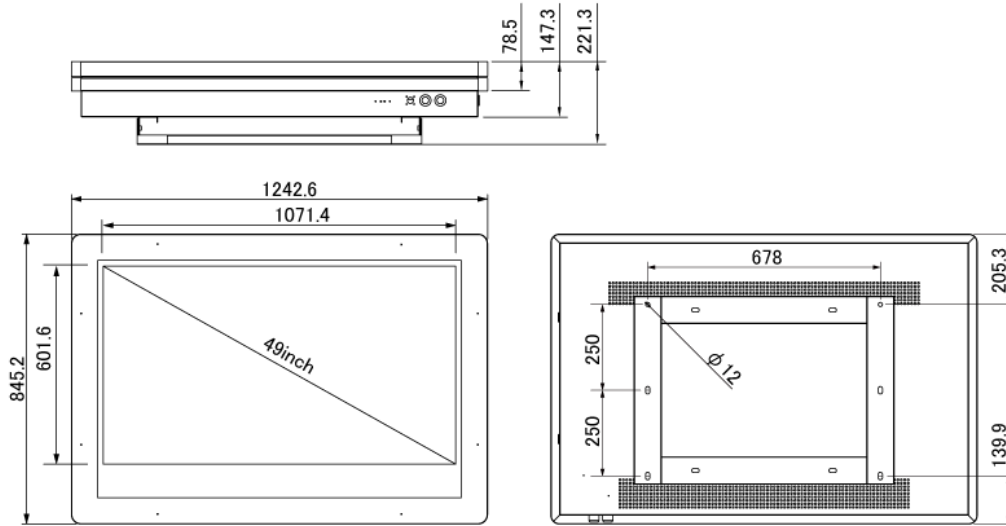

NSMP49-OW-P

49型屋外用壁掛けタイプ液晶デジタルサイネージ (PC内蔵モデル)

■ 主な特長

■ 技術仕様

画面サイズ	49型
有効表示領域	1073.8×604mm
表示画素数	1920×1080 16:9ワイド
輝度	700cd/m ² (※オプションにより1500cd/m ² に変更可能)
対応メモリ機器	USB2.0×4、RJ45、Wi-Fi
防水・防塵性能	IP55相当
オーディオ出力	内蔵スピーカー
映像入力	HDMI×1
マザーボード	Intel(R) H81
CPU	Intel(R) Core(TM) i5 3.0Ghz (※オプションにより変更可能)
HDD	500GB (※オプションにより変更可能)
メモリ	DDR3 4GB (※オプションにより変更可能)
OS	Windows10 pro
電源	AC100~240V
動作可能周囲温度	0~50度
外形寸法	1242.6(幅)×845.2(高)×221.3(奥)mm
重量	68kg

※1500cd/m²の価格につきましては、お問い合わせください。

■ 寸法図

単位 mm