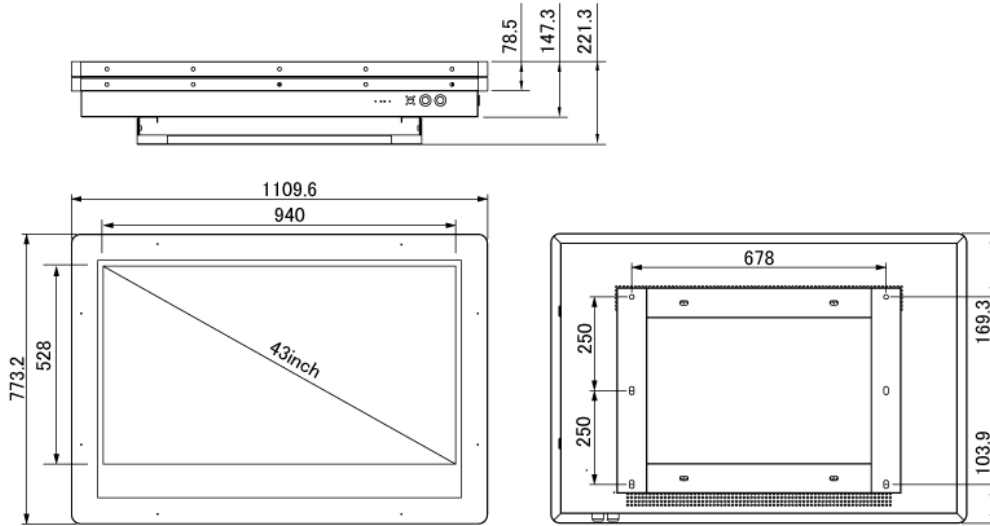

### ■ 技術仕様

画面サイズ	43型
有効表示領域	941×529mm
表示画素数	1920×1080 16:9ワイド
輝度	700cd/㎡ (※オプションにより1500cd/㎡に変更可能)
対応メモリ機器	USB2.0×4、RJ45、Wi-Fi
防水・防塵性能	IP55相当
オーディオ出力	内蔵スピーカー
映像入力	HDMI×1
マザーボード	Intel(R) H81
CPU	Intel(R) Core(TM) i5 3.0Ghz (※オプションにより変更可能)
HDD	500GB (※オプションにより変更可能)
メモリ	DDR3 4GB (※オプションにより変更可能)
OS	Windows10 pro
電源	AC100~240V
動作可能周囲温度	0~50度
外形寸法	1109.6(幅)×773.2(高)×221.3(奥)mm
重量	64kg

※1500cd/㎡の価格につきましては、お問い合わせください。

■ 寸法図

単位 mm