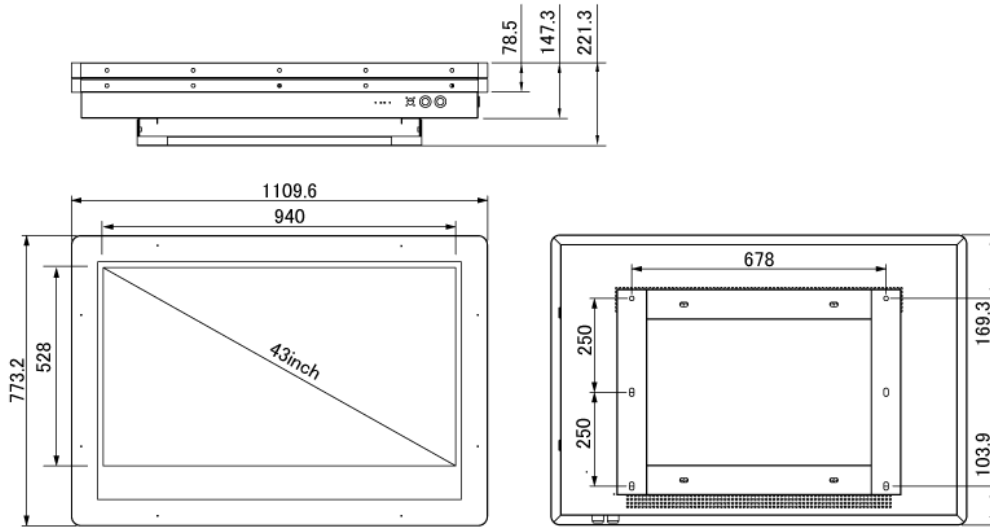

CPU	Intel(R) Core(TM) i5 3.0Ghz (※オプションにより変更可能)
HDD	500GB (※オプションにより変更可能)
メモリ	DDR3 4GB (※オプションにより変更可能)
OS	Windows10 pro
電源	AC100~240V
動作可能周囲温度	0~50度
外形寸法	1109.6(幅)×773.2(高)×221.3(奥)mm
重量	64kg

※1500cd/m²の価格につきましては、お問い合わせください。

■ 寸法図

単位 mm