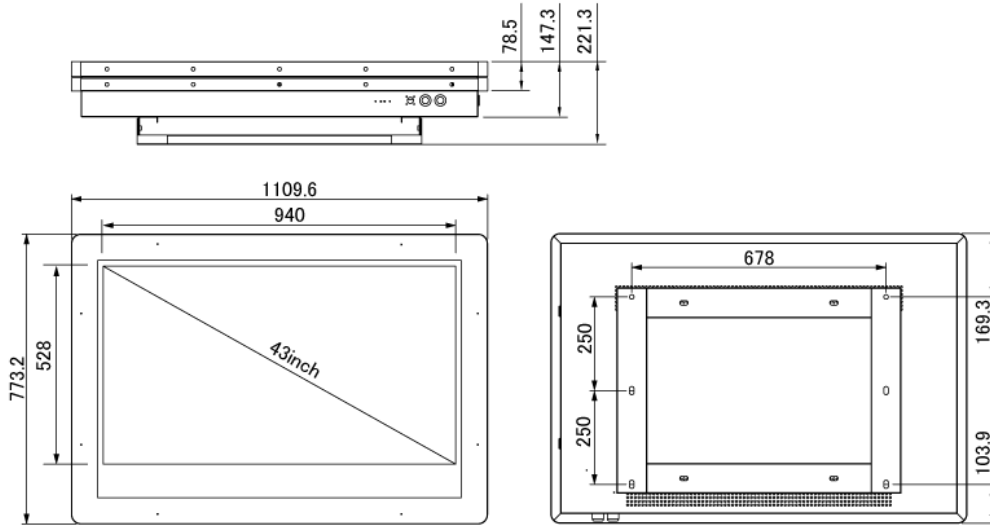

NSMP43-OW-P

43型屋外用壁掛けタイプ液晶デジタルサイネージ (PC内蔵モデル)

■ 主な特長

■ 技術仕様

画面サイズ	43型
有効表示領域	941×529mm
表示画素数	1920×1080 16:9ワイド
輝度	700cd/m ² (※オプションにより1500cd/m ² に変更可能)
対応メモリ機器	USB2.0×4、RJ45、Wi-Fi
防水・防塵性能	IP55相当
オーディオ出力	内蔵スピーカー
映像入力	HDMI×1
マザーボード	Intel(R) H81
CPU	Intel(R) Core(TM) i5 3.0Ghz (※オプションにより変更可能)
HDD	500GB (※オプションにより変更可能)
メモリ	DDR3 4GB (※オプションにより変更可能)
OS	Windows10 pro
電源	AC100~240V
動作可能周囲温度	0~50度
外形寸法	1109.6(幅)×773.2(高)×221.3(奥)mm
重量	64kg

※1500cd/m²の価格につきましては、お問い合わせください。

■ 寸法図

単位 mm