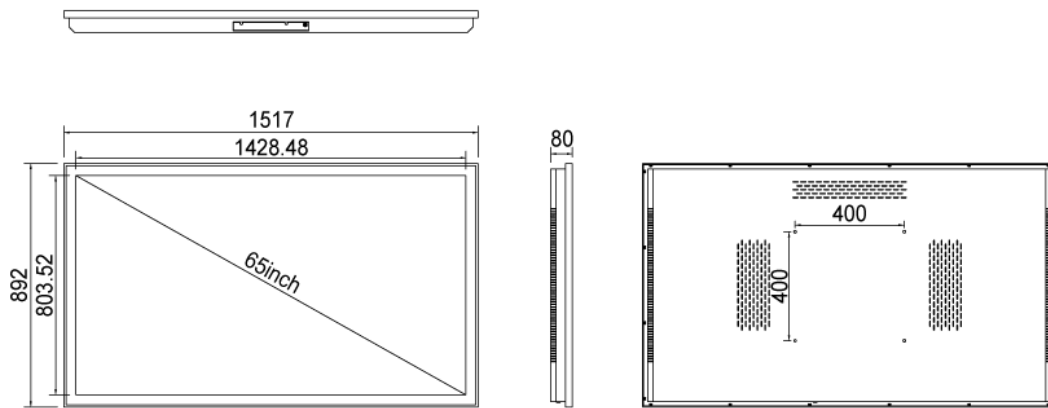

## ■ 技術仕様

画面サイズ	65型
有効表示領域	1427×806mm
表示画素数	1920×1080 16:9ワイド
輝度	700cd/m <sup>2</sup>
タッチパネル機能	有り (静電容量方式)、マルチタッチ:10ドット
対応メモリ機器	SD、USB2.0
動画データ	コンテナ:MP4、AVI、MPEG、MOV、MKV 動画コーデック:MPEG-1、MPEG-2、AVI(3.11)、XVID、H.264 音声コーデック:MPEG-1 Layers I、II、III2.0、MPEG-4 AAC-LC 5.1/HE-AAC 5.1/BSAC 2.0、WAV、24-bit linear PCM 7.1
静止画データ	BMP、JPEG、PNG、GIF
OSD言語	日本語、英語、中国語、フランス語
再生方法	自動 (写真・動画混在再生)
オーディオ出力	内蔵スピーカー
映像入力	HDMI×1
電源	AC100～240V
動作可能周囲温度	0～50度
外形寸法	1517(幅)×892(高)×80(奥)mm
重量	49kg

■ 寸法図

単位 mm