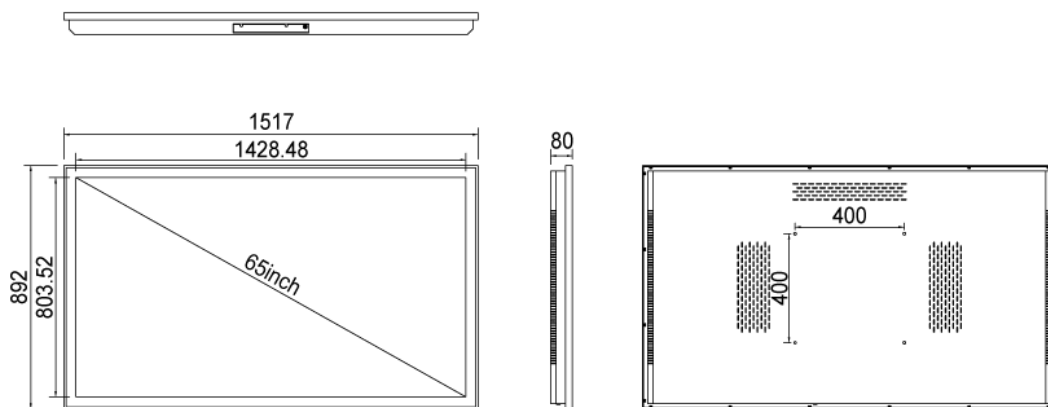

NSMP65T-IW

65型屋内用壁掛けタイプタッチパネル搭載型デジタルサイネージ

■ 主な特長

■ 技術仕様

画面サイズ	65型
有効表示領域	1427×806mm
表示画素数	1920×1080 16:9ワイド
輝度	700cd/m ²
タッチパネル機能	有り(静電容量方式)、マルチタッチ:10ドット
対応メモリ機器	SD、USB2.0
動画データ	コンテナ:MP4、AVI、MPEG、MOV、MKV 動画コーデック:MPEG-1、MPEG-2、AVI(3.11)、XVID、H.264 音声コーデック:MPEG-1 Layers I、II、III2.0、MPEG-4 AAC-LC 5.1/HE-AAC 5.1/BSAC 2.0、WAV、24-bit linear PCM 7.1
静止画データ	BMP、JPEG、PNG、GIF
OSD言語	日本語、英語、中国語、フランス語
再生方法	自動(写真・動画混在再生)
オーディオ出力	内蔵スピーカー
映像入力	HDMI×1
電源	AC100~240V
動作可能周囲温度	0~50度
外形寸法	1517(幅)×892(高)×80(奥)mm
重量	49kg

■ 寸法図

単位 mm