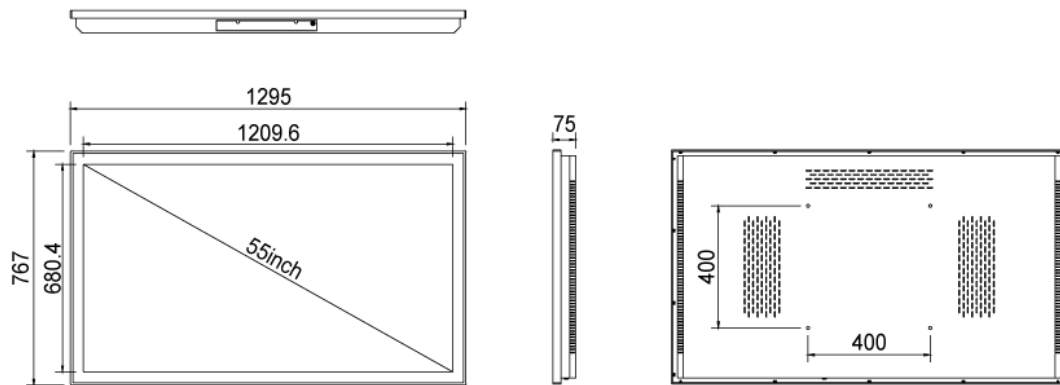

NSMP55T-IW

55型屋内用壁掛けタイプタッチパネル搭載型デジタルサイネージ

■ 主な特長

■ 技術仕様

画面サイズ	55型
有効表示領域	1209×680mm
表示画素数	1920×1080 16:9ワイド
輝度	700cd/m ²
タッチパネル機能	有り(静電容量方式)、マルチタッチ:10ドット
対応メモリ機器	SD、USB2.0
動画データ	コンテナ:MP4、AVI、MPEG、MOV、MKV 動画コーデック:MPEG-1、MPEG-2、AVI(3.11)、XVID、H.264 音声コーデック:MPEG-1 Layers I、II、III2.0、MPEG-4 AAC-LC 5.1/HE-AAC 5.1/BSAC 2.0、WAV、24-bit linear PCM 7.1
静止画データ	BMP、JPEG、PNG、GIF
OSD言語	日本語、英語、中国語、フランス語
再生方法	自動(写真・動画混在再生)
オーディオ出力	内蔵スピーカー
映像入力	HDMI×1
電源	AC100～240V
動作可能周囲温度	0～50度
外形寸法	1295(幅)×767(高)×75(奥)mm
重量	38kg

■ 寸法図

単位 mm