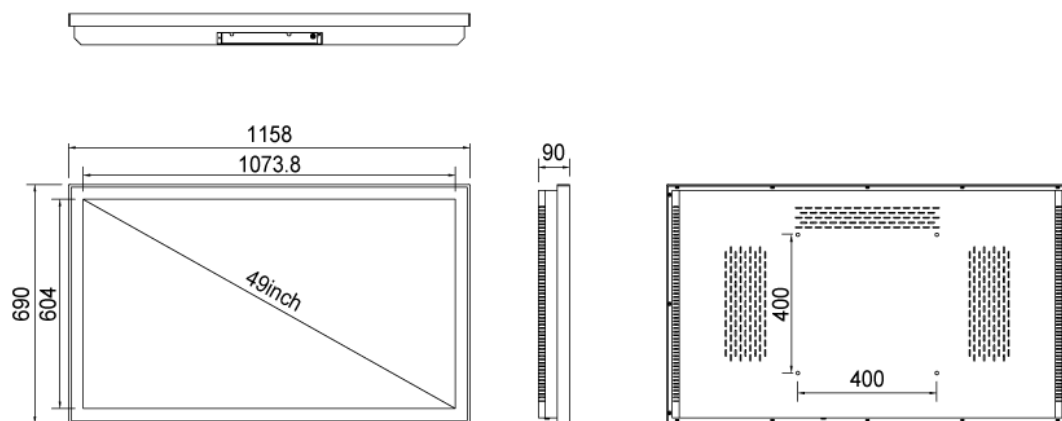

## ■ 技術仕様

画面サイズ	49型
有効表示領域	1073.8×604mm
表示画素数	1920×1080 16:9ワイド
輝度	700cd/m <sup>2</sup>
タッチパネル機能	有り(静電容量方式)、マルチタッチ:10ドット
対応メモリ機器	SD、USB2.0
動画データ	コンテナ:MP4、AVI、MPEG、MOV、MKV 動画コーデック:MPEG-1、MPEG-2、AVI(3.11)、XVID、H.264 音声コーデック:MPEG-1 Layers I、II、III2.0、MPEG-4 AAC-LC 5.1/HE-AAC 5.1/BSAC 2.0、WAV、24-bit linear PCM 7.1
静止画データ	BMP、JPEG、PNG、GIF
OSD言語	日本語、英語、中国語、フランス語
再生方法	自動(写真・動画混在再生)
オーディオ出力	内蔵スピーカー
映像入力	HDMI×1
電源	AC100~240V
動作可能周囲温度	0~50度
外形寸法	1158(幅)×690(高)×90(奥)mm
重量	35kg

■ 寸法図

単位 mm