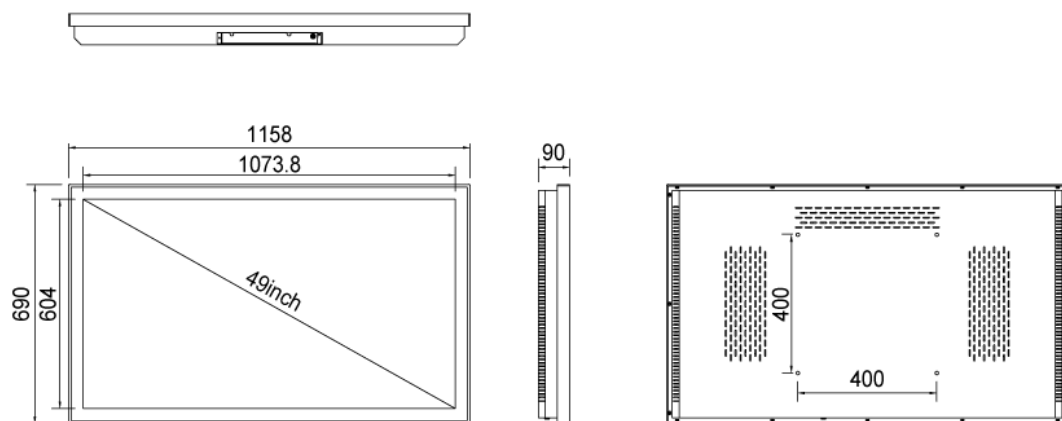

NSMP49T-IW

49型屋内用壁掛けタイプタッチパネル搭載型デジタルサイネージ

■ 主な特長

■ 技術仕様

画面サイズ	49型
有効表示領域	1073.8×604mm
表示画素数	1920×1080 16:9ワイド
輝度	700cd/m ²
タッチパネル機能	有り (静電容量方式)、マルチタッチ:10ドット
対応メモリ機器	SD、USB2.0
動画データ	コンテナ:MP4、AVI、MPEG、MOV、MKV 動画コーデック:MPEG-1、MPEG-2、AVI(3.11)、XVID、H.264 音声コーデック:MPEG-1 Layers I、II、III2.0、MPEG-4 AAC-LC 5.1/HE-AAC 5.1/BSAC 2.0、WAV、24-bit linear PCM 7.1
静止画データ	BMP、JPEG、PNG、GIF
OSD言語	日本語、英語、中国語、フランス語
再生方法	自動 (写真・動画混在再生)
オーディオ出力	内蔵スピーカー
映像入力	HDMI×1
電源	AC100～240V
動作可能周囲温度	0～50度
外形寸法	1158(幅)×690(高)×90(奥)mm
重量	35kg

■ 寸法図

単位 mm