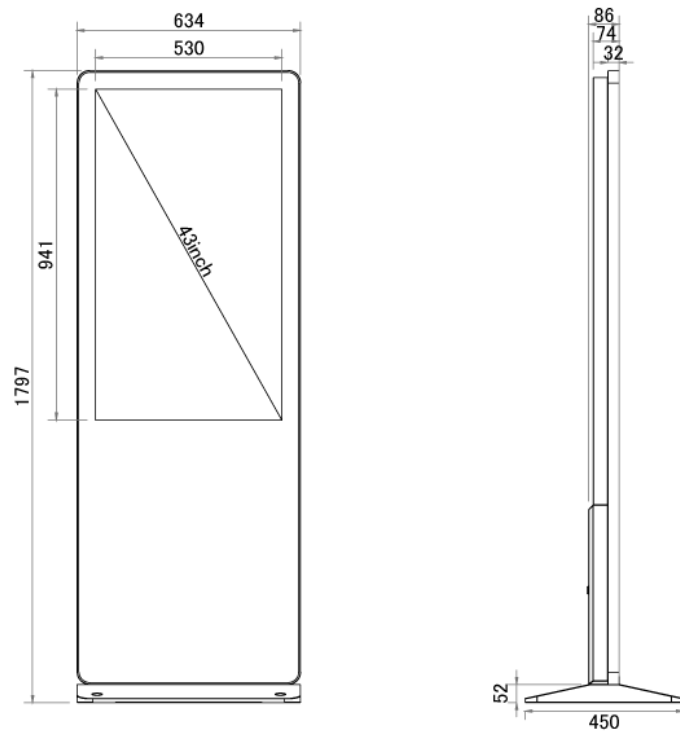

NSMP43T-IS

43型屋内用キオスクタイプタッチパネル搭載型デジタルサイネージ

■ 主な特長

■ 技術仕様

画面サイズ	43型
有効表示領域	529.5×941mm
表示画素数	1920×1080 16:9ワイド
輝度	700cd/m ²
タッチパネル機能	有り(静電容量方式)、マルチタッチ:10ドット
対応メモリ機器	SD、USB2.0
動画データ	コンテナ:MP4、AVI、MPEG、MOV、MKV 動画コーデック:MPEG-1、MPEG-2、AVI(3.11)、XVID、H.264 音声コーデック:MPEG-1 Layers I、II、III2.0、MPEG-4 AAC-LC 5.1/HE-AAC 5.1/BSAC 2.0 WAV 24-bit linear PCM 7.1
静止画データ	BMP、JPEG、PNG、GIF
OSD言語	日本語、英語、中国語、フランス語
再生方法	自動(写真・動画混在再生)
オーディオ出力	内蔵スピーカー
映像入力	HDMI×1
電源	AC100~240V
動作可能周囲温度	0~50度
本体寸法	634(幅)×1797(高)×86(奥)mm
土台寸法	635(幅)×52(高)×450(奥)mm
重量	53kg

■ 寸法図

単位 mm