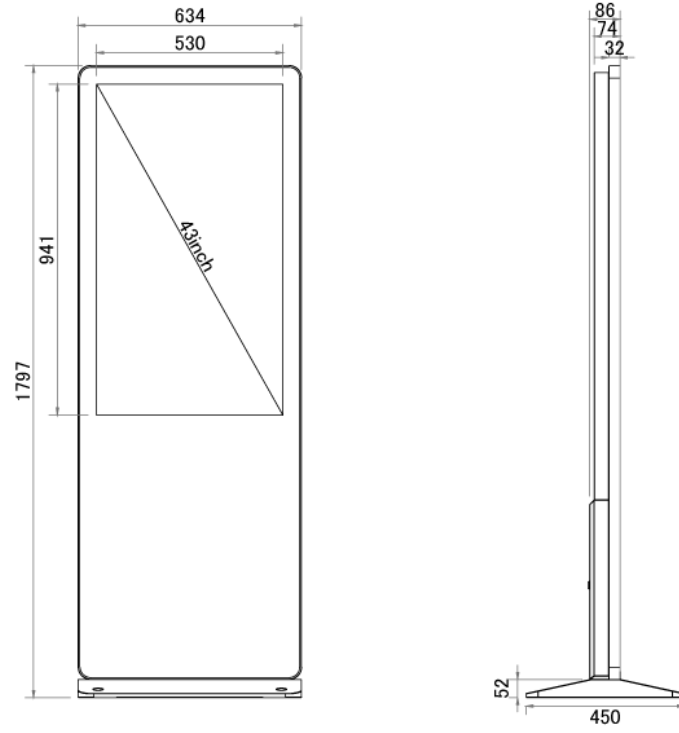

NSMP43T-IS

43型屋内用キオスクタイプタッチパネル搭載型デジタルサイネージ

■ 主な特長

■ 技術仕様

画面サイズ	43型
有効表示領域	529.5×941mm
表示画素数	1920×1080 16:9ワイド
輝度	700cd/m ²
タッチパネル機能	有り(静電容量方式)、マルチタッチ:10ドット
対応メモリ機器	SD、USB2.0
動画データ	コンテナ:MP4、AVI、MPEG、MOV、MKV 動画コーデック:MPEG-1、MPEG-2、AVI(3.11)、XVID、H.264 音声コーデック:MPEG-1 Layers I、II、III2.0、MPEG-4 AAC-LC 5.1/HE-AAC 5.1/BSAC 2.0 WAV 24-bit linear PCM 7.1
静止画データ	BMP、JPEG、PNG、GIF
OSD言語	日本語、英語、中国語、フランス語
再生方法	自動(写真・動画混在再生)
オーディオ出力	内蔵スピーカー
映像入力	HDMI×1
電源	AC100～240V
動作可能周囲温度	0～50度
本体寸法	634(幅)×1797(高)×86(奥)mm
土台寸法	635(幅)×52(高)×450(奥)mm
重量	53kg

■ 寸法図

単位 mm