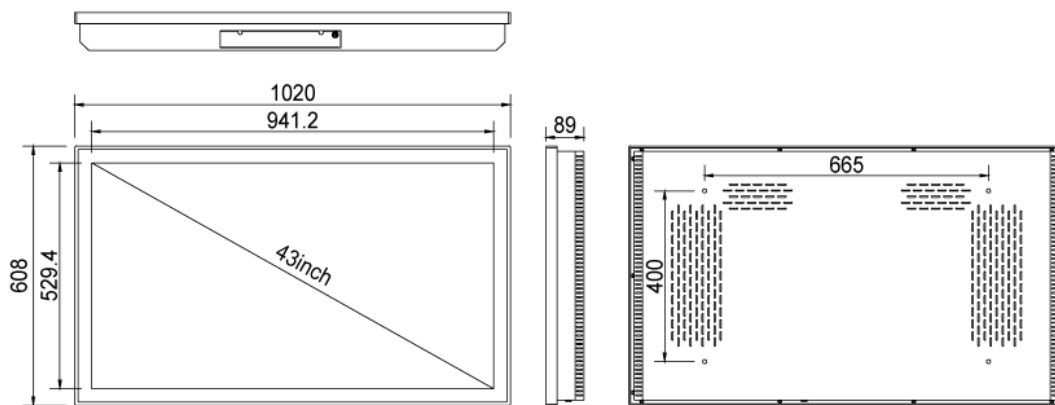

NSMP43T-IW

43型屋内用壁掛けタイプタッチパネル搭載型デジタルサイネージ

■ 主な特長

■ 技術仕様

画面サイズ	43型
有効表示領域	941×529mm
表示画素数	1920×1080 16:9ワイド
輝度	700cd/m ²
タッチパネル機能	有り(静電容量方式)、マルチタッチ:10ドット
対応メモリ機器	SD、USB2.0
動画データ	コンテナ:MP4、AVI、MPEG、MOV、MKV 動画コーデック:MPEG-1、MPEG-2、AVI(3.11)、XVID、H.264 音声コーデック:MPEG-1 Layers I、II、III2.0、MPEG-4 AAC-LC 5.1/HE-AAC 5.1/BSAC 2.0、WAV、24-bit linear PCM 7.1
静止画データ	BMP、JPEG、PNG、GIF
OSD言語	日本語、英語、中国語、フランス語
再生方法	自動(写真・動画混在再生)
オーディオ出力	内蔵スピーカー
映像入力	HDMI×1
電源	AC100~240V
動作可能周囲温度	0~50度
外形寸法	1020(幅)×608(高)×89(奥)mm
重量	25kg

■ 寸法図

単位 mm