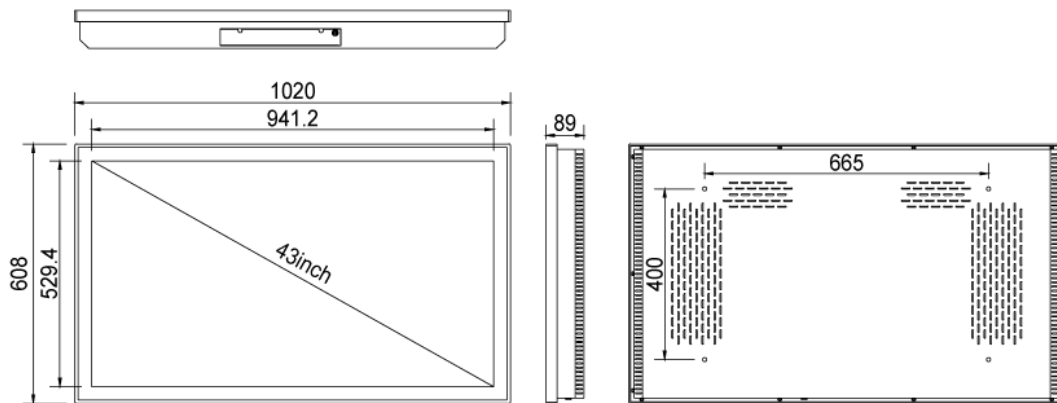

NSMP43T-IW

43型屋内用壁掛けタイプタッチパネル搭載型デジタルサイネージ

■ 主な特長

■ 技術仕様

画面サイズ	43型
有効表示領域	941×529mm
表示画素数	1920×1080 16:9ワイド
輝度	700cd/m ²
タッチパネル機能	有り(静電容量方式)、マルチタッチ:10ドット
対応メモリ機器	SD、USB2.0
動画データ	コンテナ:MP4、AVI、MPEG、MOV、MKV 動画コーデック:MPEG-1、MPEG-2、AVI(3.11)、XVID、H.264 音声コーデック:MPEG-1 Layers I、II、III2.0、MPEG-4 AAC-LC 5.1/HE-AAC 5.1/BSAC 2.0、WAV、24-bit linear PCM 7.1
静止画データ	BMP、JPEG、PNG、GIF
OSD言語	日本語、英語、中国語、フランス語
再生方法	自動(写真・動画混在再生)
オーディオ出力	内蔵スピーカー
映像入力	HDMI×1
電源	AC100~240V
動作可能周囲温度	0~50度
外形寸法	1020(幅)×608(高)×89(奥)mm
重量	25kg

■ 寸法図

単位 mm