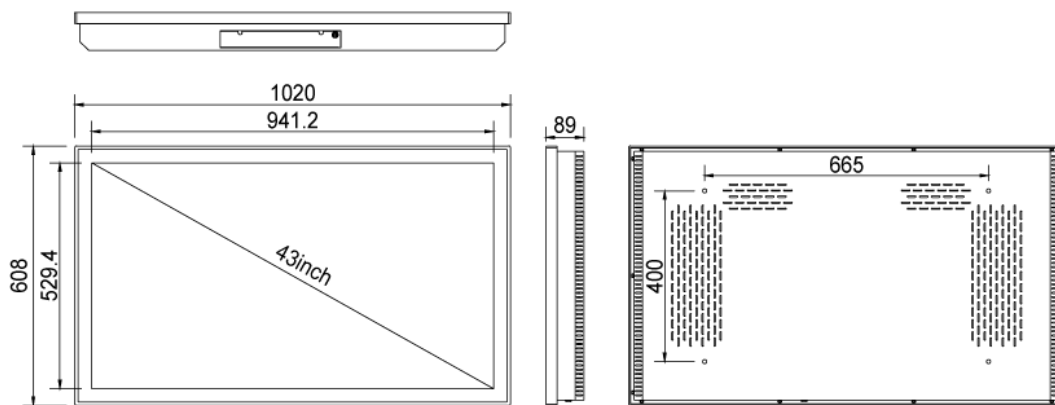

## ■ 技術仕様

画面サイズ	43型
有効表示領域	941×529mm
表示画素数	1920×1080 16:9ワイド
輝度	700cd/m <sup>2</sup>
タッチパネル機能	有り (静電容量方式)、マルチタッチ:10ドット
対応メモリ機器	SD、USB2.0
動画データ	コンテナ:MP4、AVI、MPEG、MOV、MKV 動画コーデック:MPEG-1、MPEG-2、AVI(3.11)、XVID、H.264 音声コーデック:MPEG-1 Layers I、II、III2.0、MPEG-4 AAC-LC 5.1/HE-AAC 5.1/BSAC 2.0、WAV、24-bit linear PCM 7.1
静止画データ	BMP、JPEG、PNG、GIF
OSD言語	日本語、英語、中国語、フランス語
再生方法	自動 (写真・動画混在再生)
オーディオ出力	内蔵スピーカー
映像入力	HDMI×1
電源	AC100～240V
動作可能周囲温度	0～50度
外形寸法	1020(幅)×608(高)×89(奥)mm
重量	25kg

■ 寸法図

単位 mm