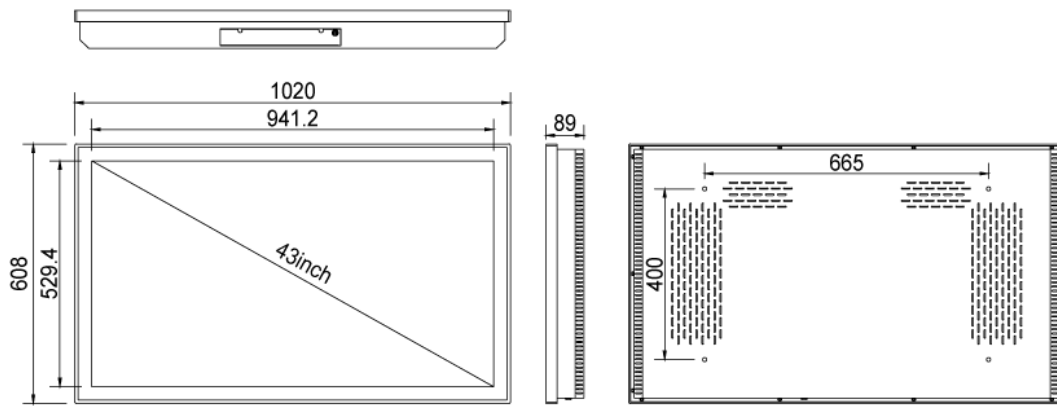

OSD言語	日本語、英語、中国語、フランス語
再生方法	自動(写真・動画混在再生)
オーディオ出力	内蔵スピーカー
映像入力	HDMI×1
電源	AC100~240V
動作可能周囲温度	0~50度
外形寸法	1020(幅)×608(高)×89(奥)mm
重量	25kg

■ 寸法図

単位 mm