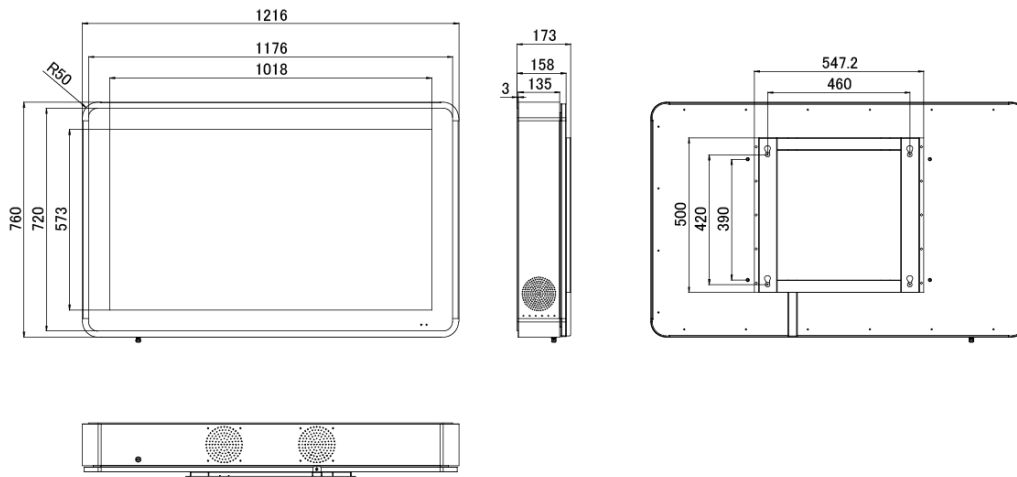

NSMP-4704T

47型フルHDタッチパネル搭載屋外対応壁掛け独立型デジタルサイネージ

■ 主な特長

■ 技術仕様

画面サイズ	47型
有効表示領域	1018×573mm
表示画素数	1920×1080 16:9ワイド
輝度	700cd/m ² /1500cd/m ² (オプション) ※
タッチパネル機能	有り (静電容量方式)
対応メモリ機器	USB 2.0
動画 (コンテナ)	AVI、MP4、MPEG
動画 (動画コーデック)	H.264 (1080p)、MPEG-1 (1080p)、MPEG-2 (1080p)、MPEG-4 (1080p)、MP4 (1080p)、AVI (1080p)、WMV (1080p)、DIV (1080p)、MOV (1080p)、TS (1080p)、TRP (1080p)、MKV (1080p)、RM (1080p)、RMVB (1080p)
動画 (音声コーデック)	MP3
音声データ (コンテナ)	—
音声データ (コーデック)	—
静止画データ	JPEG (1920×1080)、BMP (1920×1080)
プログラム/データ	—
OSD言語	日本語、韓国語、英語
写真再生モード	自動・スライドショー、写真回転機能
オーディオ出力	内蔵スピーカー
映像入力	HDMI×1、VGA×1
電源	100～220V
外形寸法	1216(幅)×760(高)×173(奥)mm
重量	約52kg
付属品	本体、リモコン、ブラケット

※1500cd/m²の価格につきましては、お問い合わせください。

■ 寸法図

単位 mm