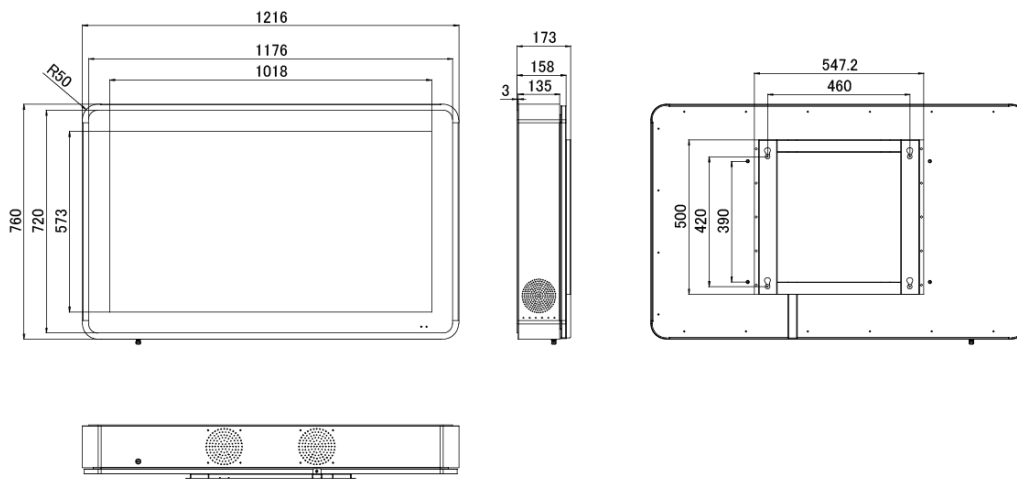

NSMP-4704T

47型フルHDタッチパネル搭載屋外対応壁掛け独立型デジタルサイネージ

■ 主な特長

■ 技術仕様

画面サイズ	47型
有効表示領域	1018×573mm
表示画素数	1920×1080 16:9ワイド
輝度	700cd/m ² / 1500cd/m ² (オプション) ※
タッチパネル機能	有り (静電容量方式)
対応メモリ機器	USB 2.0
動画 (コンテナ)	AVI、MP4、MPEG
動画 (動画コーデック)	H.264 (1080p)、MPEG-1 (1080p)、MPEG-2 (1080p)、MPEG-4 (1080p)、MP4 (1080p)、AVI (1080p)、WMV (1080p)、DIV (1080p)、MOV (1080p)、TS (1080p)、TRP (1080p)、MKV (1080p)、RM (1080p)、RMVB (1080p)
動画 (音声コーデック)	MP3
音声データ (コンテナ)	—
音声データ (コーデック)	—
静止画データ	JPEG (1920×1080)、BMP (1920×1080)
プログラム/データ	—
OSD言語	日本語、韓国語、英語
写真再生モード	自動・スライドショー、写真回転機能
オーディオ出力	内蔵スピーカー
映像入力	HDMI×1、VGA×1
電源	100～220V
外形寸法	1216(幅)×760(高)×173(奥)mm
重量	約52kg
付属品	本体、リモコン、ブラケット

※1500cd/m²の価格につきましては、お問い合わせください。

■ 寸法図

単位 mm