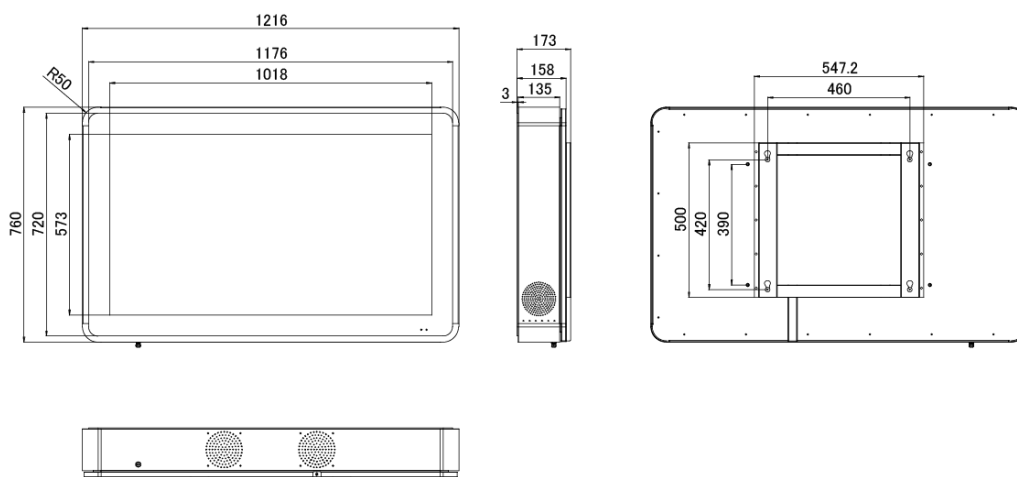

NSMP-4704T

47型フルHDタッチパネル搭載屋外対応壁掛け独立型デジタルサイネージ

■ 主な特長

■ 技術仕様

画面サイズ	47型
有効表示領域	1018×573mm
表示画素数	1920×1080 16:9ワイド
輝度	700cd/m ² /1500cd/m ² (オプション) ※
タッチパネル機能	有り (静電容量方式)
対応メモリ機器	USB 2.0
動画 (コンテナ)	AVI、MP4、MPEG
動画 (動画コーデック)	H.264 (1080p)、MPEG-1 (1080p)、MPEG-2 (1080p)、MPEG-4 (1080p)、MP4 (1080p)、AVI (1080p)、WMV (1080p)、DIV (1080p)、MOV (1080p)、TS (1080p)、TRP (1080p)、MKV (1080p)、RM (1080p)、RMVB (1080p)
動画 (音声コーデック)	MP3
音声データ (コンテナ)	—
音声データ (コーデック)	—
静止画データ	JPEG (1920×1080)、BMP (1920×1080)
プログラム/データ	—
OSD言語	日本語、韓国語、英語
写真再生モード	自動・スライドショー、写真回転機能
オーディオ出力	内蔵スピーカー
映像入力	HDMI×1、VGA×1
電源	100～220V
外形寸法	1216(幅)×760(高)×173(奥)mm
重量	約52kg
付属品	本体、リモコン、ブラケット

※1500cd/m²の価格につきましては、お問い合わせください。

■ 寸法図

単位 mm