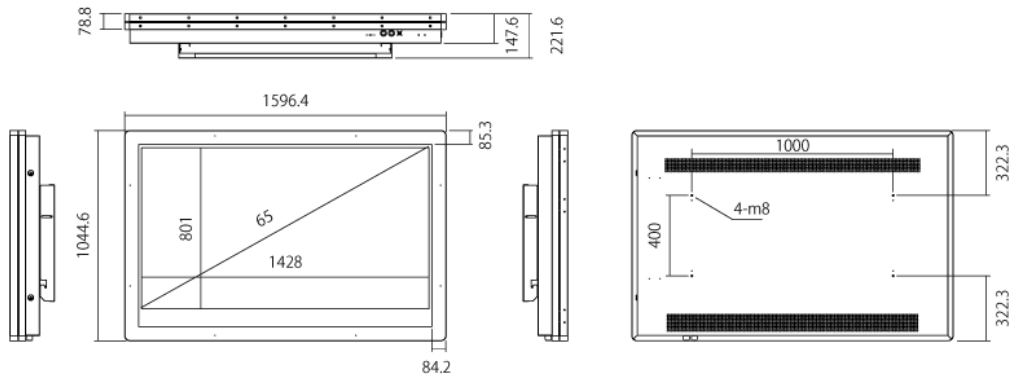

NSMP65-OW

65型屋外用壁掛けタイプ液晶デジタルサイネージ

■ 主な特長

■ 技術仕様

画面サイズ	65型
有効表示領域	1428×801mm
表示画素数	1920×1080 16:9ワイド
輝度	700cd/m ² (※オプションにより1500cd/m ² に変更可能)
対応メモリ機器	SD、USB2.0
動画データ	コンテナ:MP4、AVI、MPEG、MOV、MKV 動画コーデック:MPEG-1、MPEG-2、AVI(3.11)、XVID、H.264 音声コーデック:MPEG-1 Layers I、II、III2.0、MPEG-4 AAC-LC 5.1/HE-AAC 5.1/BSAC 2.0、WAV、24-bit linear PCM 7.1
静止画データ	BMP、JPEG、PNG、GIF
OSD言語	日本語、英語、中国語
防水・防塵性能	IP55相当
再生方法	自動(写真・動画混在再生)
オーディオ出力	内蔵スピーカー
映像入力	HDMI×1
電源	AC100~240V
最大消費電力	270W
動作可能周囲温度	0~50度
外形寸法	1596.4(幅)×1044.6(高)×221.6(奥)mm
重量	114kg

■ 寸法図

単位 mm