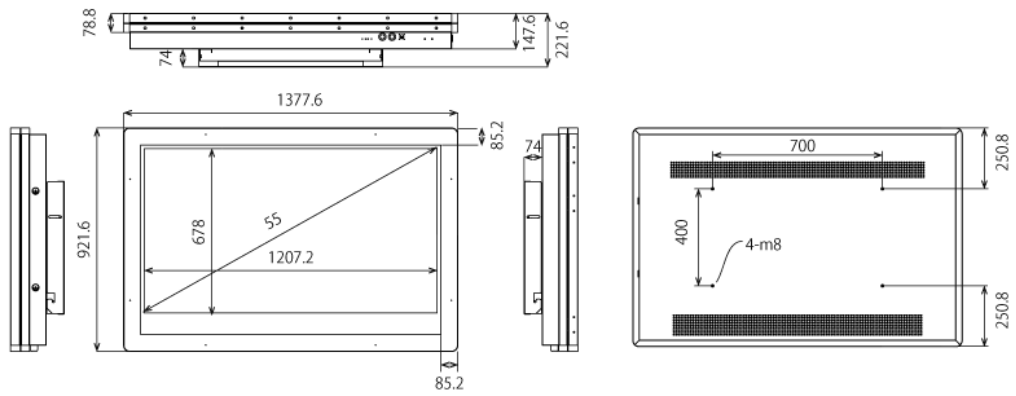

NSMP55-OW

55型屋外用壁掛けタイプ液晶デジタルサイネージ

■ 主な特長

■ 技術仕様

画面サイズ	55型
有効表示領域	1207.2×678mm
表示画素数	1920×1080 16:9ワイド
輝度	700cd/m ² (※オプションにより1500cd/m ² に変更可能)
対応メモリ機器	SD、USB2.0
動画データ	コンテナ:MP4、AVI、MPEG、MOV、MKV 動画コーデック:MPEG-1、MPEG-2、AVI(3.11)、XVID、H.264 音声コーデック:MPEG-1 Layers I、II、III2.0、MPEG-4 AAC-LC 5.1/HE-AAC 5.1/BSAC 2.0、WAV、24-bit linear PCM 7.1
静止画データ	BMP、JPEG、PNG、GIF
OSD言語	日本語、英語、中国語
防水・防塵性能	IP55相当
再生方法	自動(写真・動画混在再生)
オーディオ出力	内蔵スピーカー
映像入力	HDMI×1
電源	AC100～240V
最大消費電力	230W
動作可能周囲温度	0～50度
外形寸法	1377.6(幅)×921.6(高)×221.6(奥)mm
重量	84kg

■ 寸法図

単位 mm