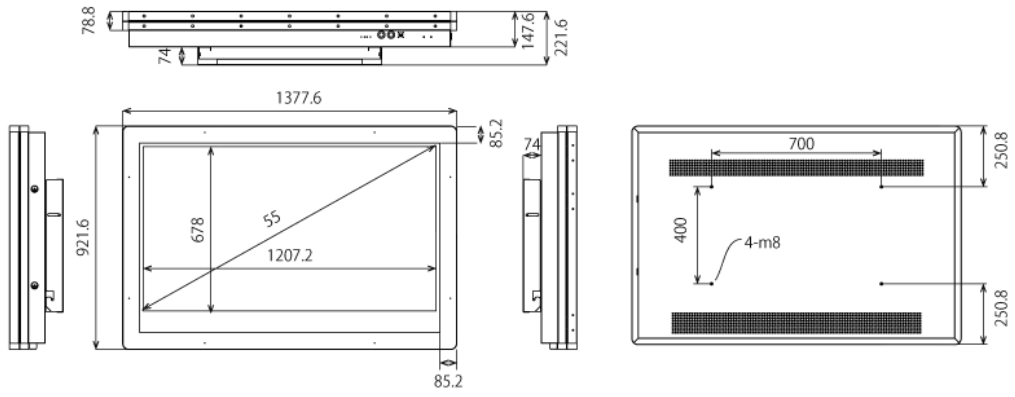

NSMP55-OW

55型屋外用壁掛けタイプ液晶デジタルサイネージ

■ 主な特長

■ 技術仕様

画面サイズ	55型
有効表示領域	1207.2×678mm
表示画素数	1920×1080 16:9ワイド
輝度	700cd/m ² (※オプションにより1500cd/m ² に変更可能)
対応メモリ機器	SD、USB2.0
動画データ	コンテナ:MP4、AVI、MPEG、MOV、MKV 動画コーデック:MPEG-1、MPEG-2、AVI(3.11)、XVID、H.264 音声コーデック:MPEG-1 Layers I、II、III2.0、MPEG-4 AAC-LC 5.1/HE-AAC 5.1/BSAC 2.0、WAV、24-bit linear PCM 7.1
静止画データ	BMP、JPEG、PNG、GIF
OSD言語	日本語、英語、中国語
防水・防塵性能	IP55相当
再生方法	自動(写真・動画混在再生)
オーディオ出力	内蔵スピーカー
映像入力	HDMI×1
電源	AC100~240V
最大消費電力	230W
動作可能周囲温度	0~50度
外形寸法	1377.6(幅)×921.6(高)×221.6(奥)mm
重量	84kg

■ 寸法図

単位 mm