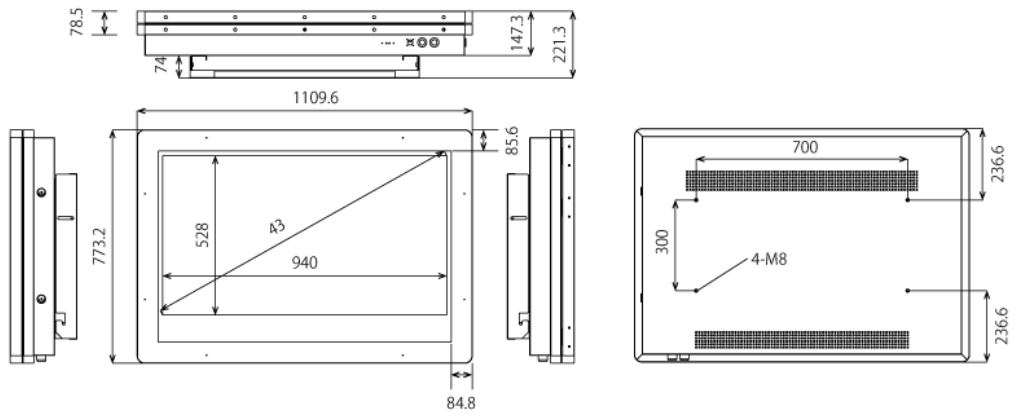

NSMP43-OW

43型屋外用壁掛けタイプ液晶デジタルサイネージ

■ 主な特長

■ 技術仕様

| | |
|----------|------------------------------------------------------------------------------------------------------------------------------------------------------------------------------|
| 画面サイズ | 43型 |
| 有効表示領域 | 940×528mm |
| 表示画素数 | 1920×1080 16:9ワイド |
| 輝度 | 700cd/m ² (※オプションにより1500cd/m ² に変更可能) |
| 対応メモリ機器 | SD、USB2.0 |
| 動画データ | コンテナ:MP4、AVI、MPEG、MOV、MKV 動画コーデック:MPEG-1、MPEG-2、AVI(3.11)、XVID、H.264 音声コーデック:MPEG-1 Layers I、II、III2.0、MPEG-4 AAC-LC 5.1/HE-AAC 5.1/BSAC 2.0、WAV、24-bit linear PCM 7.1 |
| 静止画データ | BMP、JPEG、PNG、GIF |
| OSD言語 | 日本語、英語、中国語 |
| 防水・防塵性能 | IP55相当 |
| 再生方法 | 自動(写真・動画混在再生) |
| オーディオ出力 | 内蔵スピーカー |
| 映像入力 | HDMI×1 |
| 電源 | AC100~240V |
| 最大消費電力 | 170W |
| 動作可能周囲温度 | 0~50度 |
| 外形寸法 | 1109.6(幅)×773.2(高)×221.3(奥)mm |
| 重量 | 64kg |

■ 寸法図

単位 mm