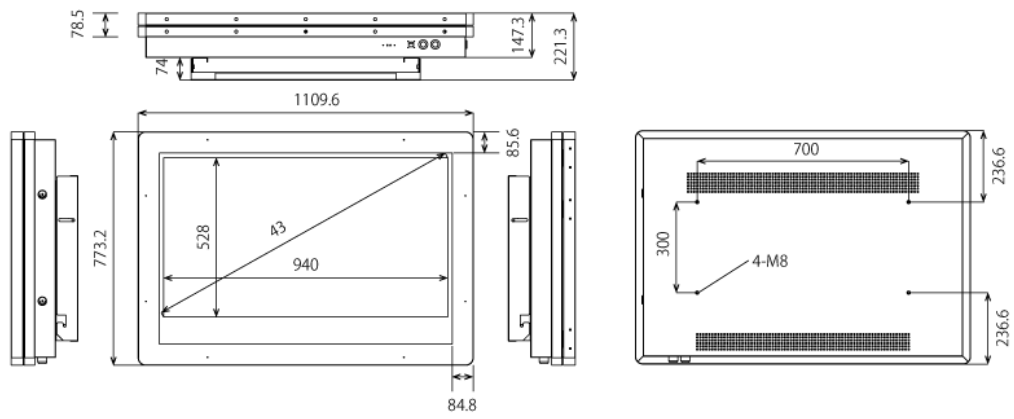

## ■ 技術仕様

画面サイズ	43型
有効表示領域	940×528mm
表示画素数	1920×1080 16:9ワイド
輝度	700cd/m <sup>2</sup> (※オプションにより1500cd/m <sup>2</sup> に変更可能)
対応メモリ機器	SD、USB2.0
動画データ	コンテナ:MP4、AVI、MPEG、MOV、MKV 動画コーデック:MPEG-1、MPEG-2、AVI(3.11)、XVID、H.264 音声コーデック:MPEG-1 Layers I、II、III2.0、MPEG-4 AAC-LC 5.1/HE-AAC 5.1/BSAC 2.0、WAV、24-bit linear PCM 7.1
静止画データ	BMP、JPEG、PNG、GIF
OSD言語	日本語、英語、中国語
防水・防塵性能	IP55相当
再生方法	自動(写真・動画混在再生)
オーディオ出力	内蔵スピーカー
映像入力	HDMI×1
電源	AC100～240V
最大消費電力	170W
動作可能周囲温度	0～50度
外形寸法	1109.6(幅)×773.2(高)×221.3(奥)mm
重量	64kg

■ 寸法図

単位 mm