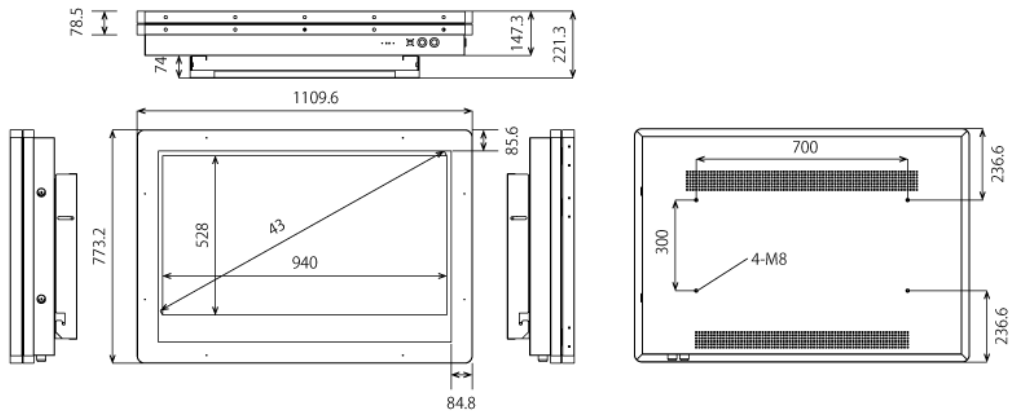

NSMP43-OW

43型屋外用壁掛けタイプ液晶デジタルサイネージ

■ 主な特長

■ 技術仕様

画面サイズ	43型
有効表示領域	940×528mm
表示画素数	1920×1080 16:9ワイド
輝度	700cd/m ² (※オプションにより1500cd/m ² に変更可能)
対応メモリ機器	SD、USB2.0
動画データ	コンテナ:MP4、AVI、MPEG、MOV、MKV 動画コーデック:MPEG-1、MPEG-2、AVI(3.11)、XVID、H.264 音声コーデック:MPEG-1 Layers I、II、III2.0、MPEG-4 AAC-LC 5.1/HE-AAC 5.1/BSAC 2.0、WAV、24-bit linear PCM 7.1
静止画データ	BMP、JPEG、PNG、GIF
OSD言語	日本語、英語、中国語
防水・防塵性能	IP55相当
再生方法	自動(写真・動画混在再生)
オーディオ出力	内蔵スピーカー
映像入力	HDMI×1
電源	AC100~240V
最大消費電力	170W
動作可能周囲温度	0~50度
外形寸法	1109.6(幅)×773.2(高)×221.3(奥)mm
重量	64kg

■ 寸法図

単位 mm