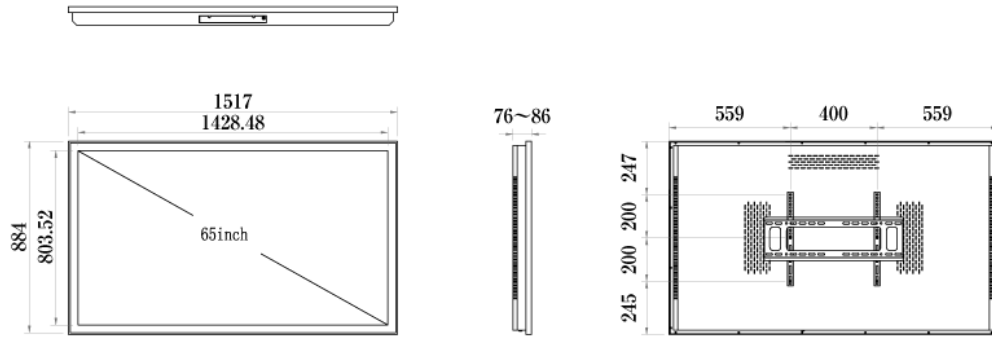

NSMP65-IW

65型屋内用壁掛けタイプ液晶デジタルサイネージ

■ 主な特長

■ 技術仕様

画面サイズ	65型
有効表示領域	1428.48(幅)×803.52(高)mm
表示画素数	1920×1080 16:9ワイド
輝度	700cd/m ²
対応メモリ機器	SD、USB2.0
動画データ	コンテナ:MP4、AVI、MPEG、MOV、MKV 動画コーデック:MPEG-1、MPEG-2、AVI(3.11)、XVID、H.264 音声コーデック:MPEG-1 Layers I、II、III2.0、MPEG-4 AAC-LC 5.1/HE-AAC 5.1/BSAC 2.0 WAV 24-bit linear PCM 7.1
静止画データ	BMP、JPEG、PNG、GIF
OSD言語	日本語、英語、中国語、フランス語
再生方法	自動(写真・動画混在再生)
オーディオ出力	内蔵スピーカー
映像出力	HDMI×1
電源	AC100～240V
最大消費電力	170W
動作可能周囲温度	0～50度
外形寸法	1517(幅)×884(高)×76～96(奥)mm
重量	49kg

■ 寸法図

単位 mm