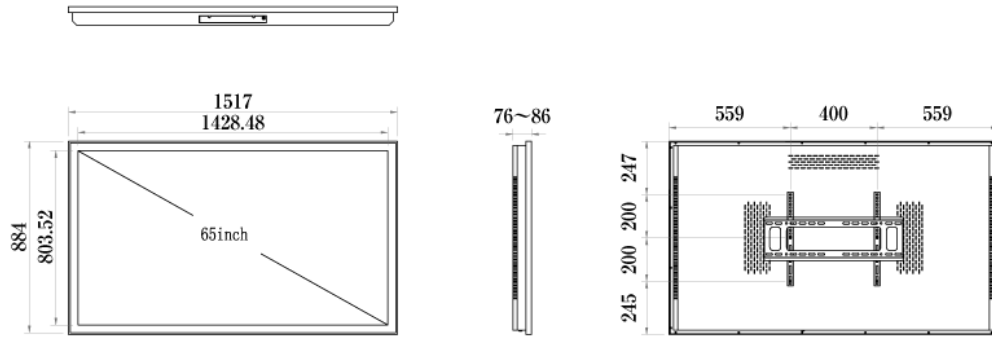

## ■ 技術仕様

画面サイズ	65型
有効表示領域	1428.48(幅)×803.52(高)mm
表示画素数	1920×1080 16:9ワイド
輝度	700cd/m <sup>2</sup>
対応メモリ機器	SD、USB2.0
動画データ	コンテナ:MP4、AVI、MPEG、MOV、MKV 動画コーデック:MPEG-1、MPEG-2、AVI(3.11)、XVID、H.264 音声コーデック:MPEG-1 Layers I、II、III2.0、MPEG-4 AAC-LC 5.1/HE-AAC 5.1/BSAC 2.0 WAV 24-bit linear PCM 7.1
静止画データ	BMP、JPEG、PNG、GIF
OSD言語	日本語、英語、中国語、フランス語
再生方法	自動(写真・動画混在再生)
オーディオ出力	内蔵スピーカー
映像出力	HDMI×1
電源	AC100～240V
最大消費電力	170W
動作可能周囲温度	0～50度
外形寸法	1517(幅)×884(高)×76～96(奥)mm
重量	49kg

■ 寸法図

単位 mm