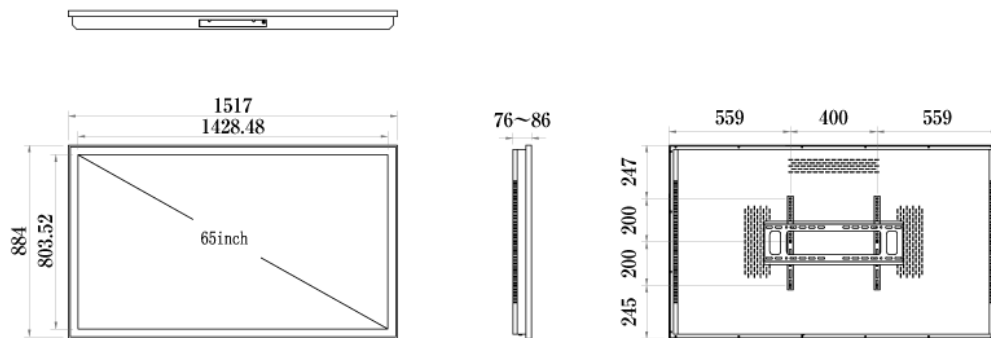

画面サイズ	65型
有効表示領域	1428.48(幅)×803.52(高)mm
表示画素数	1920×1080 16:9ワイド
輝度	700cd/㎡
対応メモリ機器	SD、USB2.0
動画データ	コンテナ:MP4、AVI、MPEG、MOV、MKV
	動画コーデック:MPEG-1、MPEG-2、AVI(3.11)、XVID、H.264
	音声コーデック:MPEG-1 Layers I、II、III2.0、MPEG-4 AAC-LC 5.1/HE-AAC 5.1/BSAC 2.0 WAV 24-bit linear PCM 7.1
静止画データ	BMP、JPEG、PNG、GIF
OSD言語	日本語、英語、中国語、フランス語
再生方法	自動 (写真・動画混在再生)

オーディオ出力	内蔵スピーカー
映像出力	HDMI×1
電源	AC100~240V
最大消費電力	170W
動作可能周囲温度	0~50度
外形寸法	1517(幅)×884(高)×76~96(奥)mm
重量	49kg

■ 寸法図

単位 mm