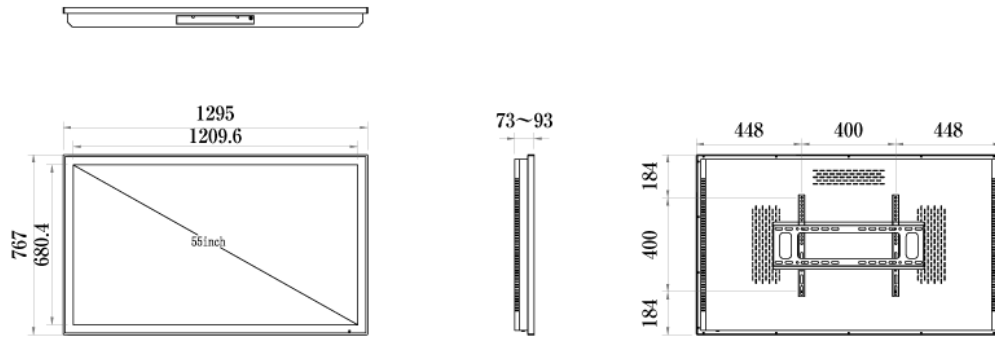

## ■ 技術仕様

画面サイズ	55型
有効表示領域	1209.6×680.4mm
表示画素数	1920×1080 16:9ワイド
輝度	700cd/m <sup>2</sup>
対応メモリ機器	SD、USB2.0
動画データ	コンテナ:MP4、AVI、MPEG、MOV、MKV 動画コーデック:MPEG-1、MPEG-2、AVI(3.11)、XVID、H.264 音声コーデック:MPEG-1 Layers I、II、III2.0、MPEG-4 AAC-LC 5.1/HE-AAC 5.1/BSAC 2.0 WAV 24-bit linear PCM 7.1
静止画データ	BMP、JPEG、PNG、GIF
OSD言語	日本語、英語、中国語、フランス語
再生方法	自動(写真・動画混在再生)
オーディオ出力	内蔵スピーカー
映像入力	HDMI×1
電源	AC100～240V
最大消費電力	147W
動作可能周囲温度	0～50度
外形寸法	1295(幅)×767(高)×73～93(奥)mm
重量	38kg

■ 寸法図

単位 mm