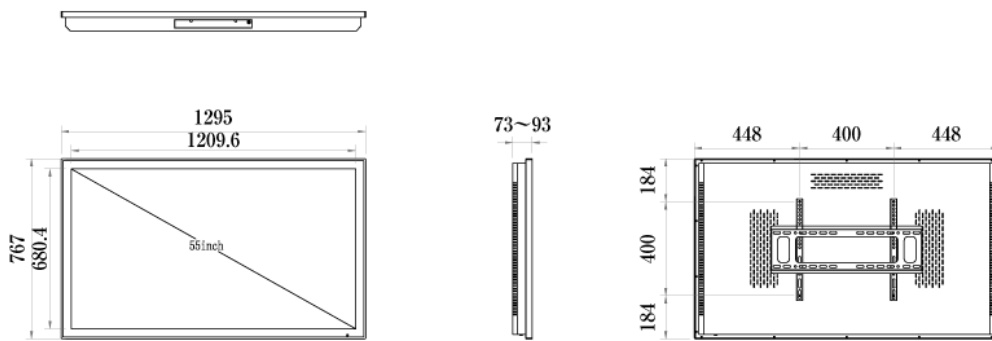

オーディオ出力	内蔵スピーカー
映像入力	HDMI×1
電源	AC100~240V
最大消費電力	147W
動作可能周囲温度	0~50度
外形寸法	1295(幅)×767(高)×73~93(奥)mm
重量	38kg

■ 寸法図

単位 mm