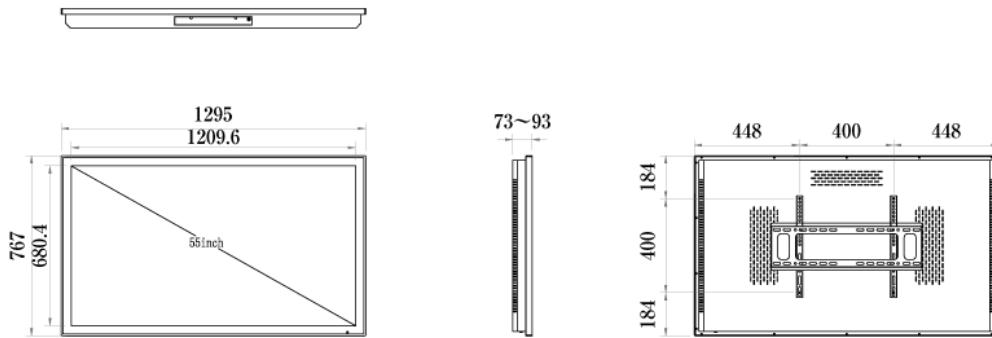

[限られた空間にも設置可能]

付属の壁掛け金具を使うことで、埋め込むことなく壁面設置が可能です。限られた空間にも景観を損ねることなく設置できます。

[様々なプレーヤーとの組合せで機能を拡張]

メディアプレーヤーとの組み合わせで、WEBコンテンツの配信やスケジュール管理、その他様々な機能やコンテンツの配信が可能になります。また、CMS (中央管理サーバー) を使った一元管理システムの構築も可能です。

■ 技術仕様

画面サイズ	55型
有効表示領域	1209.6×680.4mm
表示画素数	1920×1080 16:9ワイド
輝度	700cd/㎡
対応メモリ機器	SD、USB2.0
動画データ	コンテナ:MP4、AVI、MPEG、MOV、MKV
	動画コーデック:MPEG-1、MPEG-2、AVI(3.11)、XVID、H.264
	音声コーデック:MPEG-1 Layers I、II、III2.0、MPEG-4 AAC-LC 5.1/HE-AAC 5.1/BSAC 2.0 WAV 24-bit linear PCM 7.1
静止画データ	BMP、JPEG、PNG、GIF
OSD言語	日本語、英語、中国語、フランス語
再生方法	自動 (写真・動画混在再生)

オーディオ出力	内蔵スピーカー
映像入力	HDMI×1
電源	AC100~240V
最大消費電力	147W
動作可能周囲温度	0~50度
外形寸法	1295(幅)×767(高)×73~93(奥)mm
重量	38kg

■ 寸法図

単位 mm