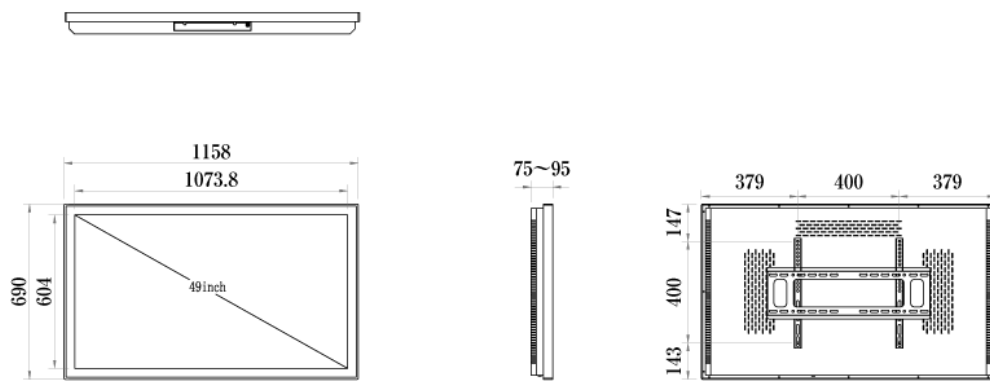

NSMP49-IW

49型屋内用壁掛けタイプ液晶デジタルサイネージ

■ 主な特長

■ 技術仕様

画面サイズ	49型
有効表示領域	1073.8×604mm
表示画素数	1920×1080 16:9ワイド
輝度	700cd/m ²
対応メモリ機器	SD、USB2.0
動画データ	コンテナ:MP4、AVI、MPEG、MOV、MKV 動画コーデック:MPEG-1、MPEG-2、AVI(3.11)、XVID、H.264 音声コーデック:MPEG-1 Layers I、II、III2.0、MPEG-4 AAC-LC 5.1/HE-AAC 5.1/BSAC 2.0 WAV 24-bit linear PCM 7.1
静止画データ	BMP、JPEG、PNG、GIF
OSD言語	日本語、英語、中国語、フランス語
再生方法	自動(写真・動画混在再生)
オーディオ出力	内蔵スピーカー
映像入力	HDMI×1
電源	AC100～240V
最大消費電力	135W
動作可能周囲温度	0～50度
外形寸法	1158(幅)×690(高)×75～95(奥)mm
重量	35kg

■ 寸法図

単位 mm