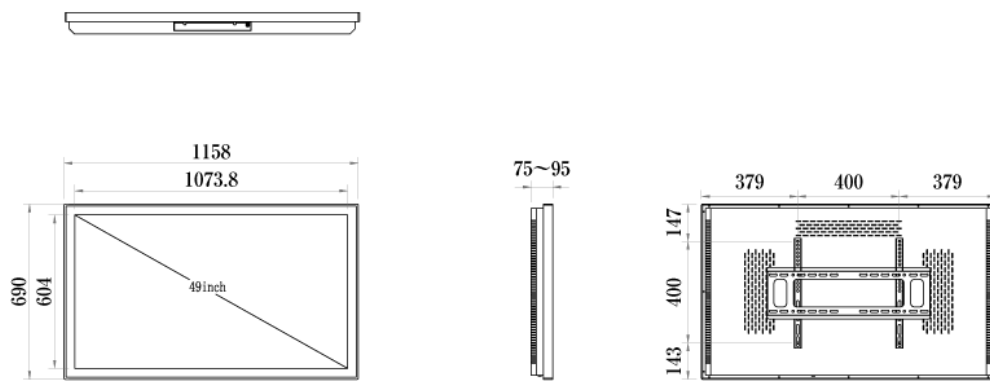

## ■ 技術仕様

画面サイズ	49型
有効表示領域	1073.8×604mm
表示画素数	1920×1080 16:9ワイド
輝度	700cd/m <sup>2</sup>
対応メモリ機器	SD、USB2.0
動画データ	コンテナ:MP4、AVI、MPEG、MOV、MKV 動画コーデック:MPEG-1、MPEG-2、AVI(3.11)、XVID、H.264 音声コーデック:MPEG-1 Layers I、II、III2.0、MPEG-4 AAC-LC 5.1/HE-AAC 5.1/BSAC 2.0 WAV 24-bit linear PCM 7.1
静止画データ	BMP、JPEG、PNG、GIF
OSD言語	日本語、英語、中国語、フランス語
再生方法	自動(写真・動画混在再生)
オーディオ出力	内蔵スピーカー
映像入力	HDMI×1
電源	AC100～240V
最大消費電力	135W
動作可能周囲温度	0～50度
外形寸法	1158(幅)×690(高)×75～95(奥)mm
重量	35kg

■ 寸法図

単位 mm