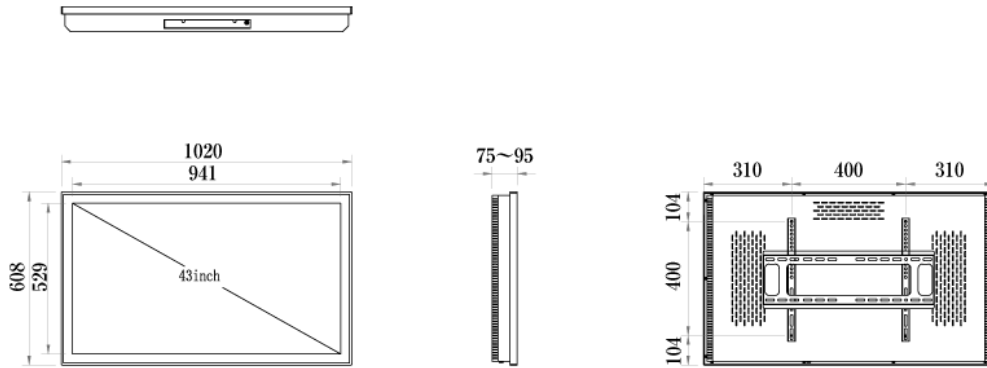

[限られた空間にも設置可能]

付属の壁掛け金具を使うことで、埋め込むことなく壁面設置が可能です。限られた空間にも景観を損ねることなく設置できます。

[様々なプレーヤーとの組合せで機能を拡張]

メディアプレーヤーとの組み合わせで、WEBコンテンツの配信やスケジュール管理、その他様々な機能やコンテンツの配信が可能になります。また、CMS (中央管理サーバー) を使った一元管理システムの構築も可能です。

■ 技術仕様

画面サイズ	43型
有効表示領域	941.2×529.4mm
表示画素数	1920×1080 16:9ワイド
輝度	700cd/㎡
対応メモリ機器	USB2.0、SD
動画データ	コンテナ:MP4、AVI、MPEG、MOV、MKV
	動画コーデック:MPEG-1、MPEG-2、AVI(3.11)、XVID、H.264
	音声コーデック:MPEG-1 Layers I、II、III2.0、MPEG-4 AAC-LC 5.1/HE-AAC 5.1/BSAC 2.0 WAV 24-bit linear PCM 7.1
静止画データ	BMP、JPEG、PNG、GIF
OSD言語	日本語、英語、中国語、フランス語
再生方法	自動 (写真・動画混在再生)

オーディオ出力	内蔵スピーカー
映像入力	HDMI×1
電源	AC100~240V
最大消費電力	118W
動作可能周囲温度	0~50度
外形寸法	1020(幅)×608(高)×75~95(奥)mm
重量	25kg

■ 寸法図

単位 mm