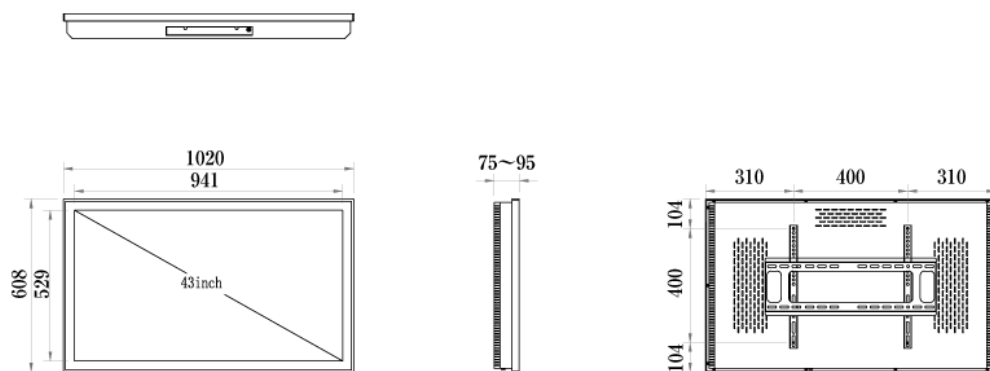

## ■ 技術仕様

画面サイズ	43型
有効表示領域	941.2×529.4mm
表示画素数	1920×1080 16:9ワイド
輝度	700cd/m <sup>2</sup>
対応メモリ機器	USB2.0、SD
動画データ	コンテナ:MP4、AVI、MPEG、MOV、MKV 動画コーデック:MPEG-1、MPEG-2、AVI(3.11)、XVID、H.264 音声コーデック:MPEG-1 Layers I、II、III2.0、MPEG-4 AAC-LC 5.1/HE-AAC 5.1/BSAC 2.0 WAV 24-bit linear PCM 7.1
静止画データ	BMP、JPEG、PNG、GIF
OSD言語	日本語、英語、中国語、フランス語
再生方法	自動(写真・動画混在再生)
オーディオ出力	内蔵スピーカー
映像入力	HDMI×1
電源	AC100~240V
最大消費電力	118W
動作可能周囲温度	0~50度
外形寸法	1020(幅)×608(高)×75~95(奥)mm
重量	25kg

■ 寸法図

単位 mm