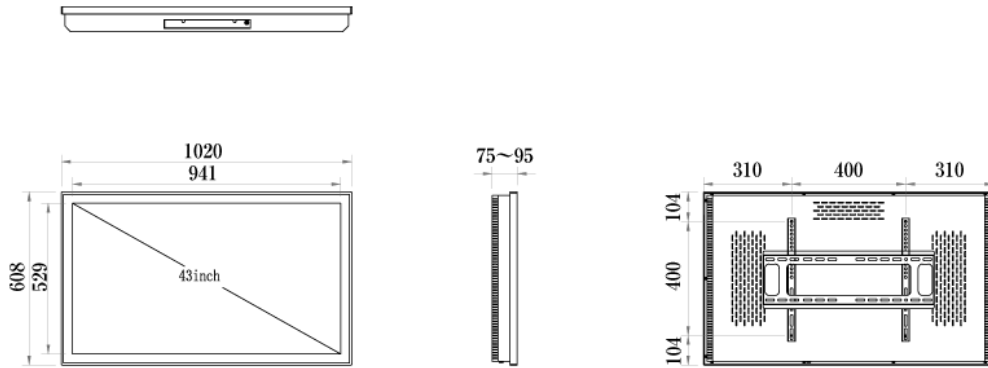

[限られた空間にも設置可能]

付属の壁掛け金具を使うことで、埋め込むことなく壁面設置が可能です。限られた空間にも景観を損ねることなく設置できます。

[様々なプレーヤーとの組合せで機能を拡張]

メディアプレーヤーとの組み合わせで、WEBコンテンツの配信やスケジュール管理、その他様々な機能やコンテンツの配信が可能になります。また、CMS (中央管理サーバー) を使った一元管理システムの構築も可能です。

■ 技術仕様

画面サイズ	43型
有効表示領域	941.2×529.4mm
表示画素数	1920×1080 16:9ワイド
輝度	700cd/㎡
対応メモリ機器	USB2.0、SD
動画データ	コンテナ:MP4、AVI、MPEG、MOV、MKV
	動画コーデック:MPEG-1、MPEG-2、AVI(3.11)、XVID、H.264
	音声コーデック:MPEG-1 Layers I、II、III2.0、MPEG-4 AAC-LC 5.1/HE-AAC 5.1/BSAC 2.0 WAV 24-bit linear PCM 7.1
静止画データ	BMP、JPEG、PNG、GIF
OSD言語	日本語、英語、中国語、フランス語
再生方法	自動 (写真・動画混在再生)

オーディオ出力	内蔵スピーカー
映像入力	HDMI×1
電源	AC100~240V
最大消費電力	118W
動作可能周囲温度	0~50度
外形寸法	1020(幅)×608(高)×75~95(奥)mm
重量	25kg

■ 寸法図

単位 mm