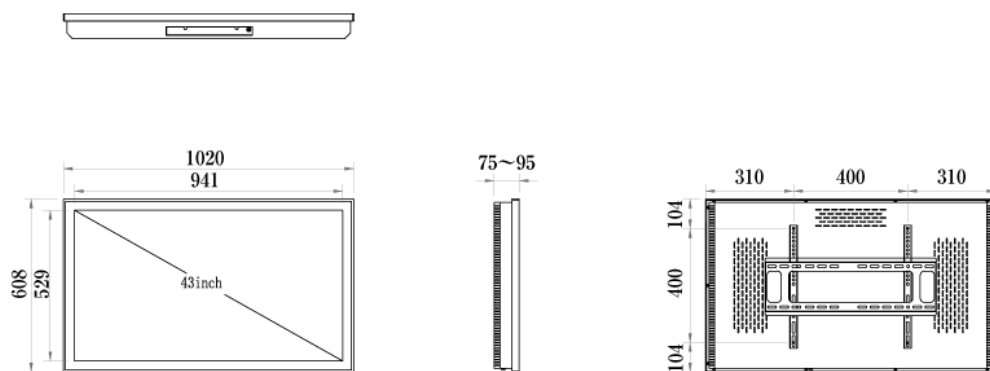

NSMP43-IW

43型屋内用壁掛けタイプ液晶デジタルサイネージ

■ 主な特長

■ 技術仕様

画面サイズ	43型
有効表示領域	941.2×529.4mm
表示画素数	1920×1080 16:9ワイド
輝度	700cd/m ²
対応メモリ機器	USB2.0、SD
動画データ	コンテナ:MP4、AVI、MPEG、MOV、MKV 動画コーデック:MPEG-1、MPEG-2、AVI(3.11)、XVID、H.264 音声コーデック:MPEG-1 Layers I、II、III2.0、MPEG-4 AAC-LC 5.1/HE-AAC 5.1/BSAC 2.0 WAV 24-bit linear PCM 7.1
静止画データ	BMP、JPEG、PNG、GIF
OSD言語	日本語、英語、中国語、フランス語
再生方法	自動(写真・動画混在再生)
オーディオ出力	内蔵スピーカー
映像入力	HDMI×1
電源	AC100～240V
最大消費電力	118W
動作可能周囲温度	0～50度
外形寸法	1020(幅)×608(高)×75～95(奥)mm
重量	25kg

■ 寸法図

単位 mm