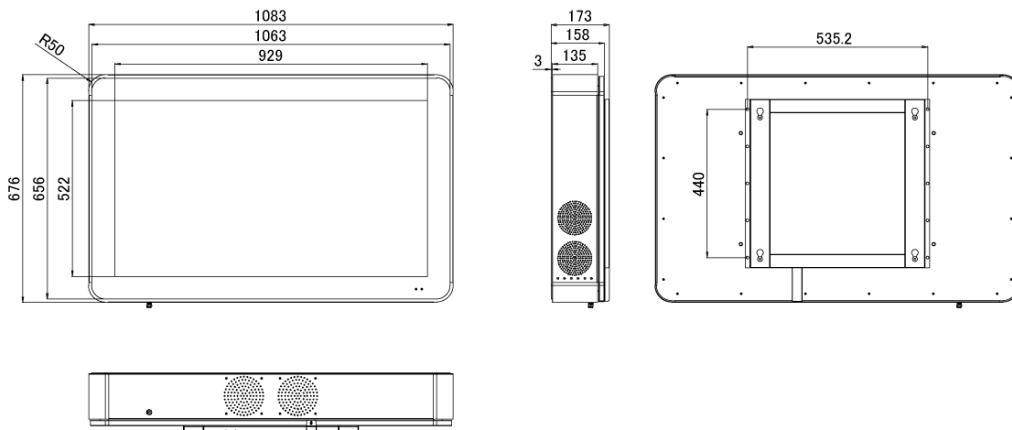

[付属の専用金具で取り付け]

付属の壁掛け金具を使って壁面設置することが可能です。スタンドを置くことのできない限られた空間にも景観を損ねることなく設置できます。

[屋外での運用を可能にした様々な対策]

季節や天気によって左右されない運用を可能にするため、ブラックアウト、防水、防塵、結露対策など様々な対策が施されています。

■ 技術仕様

画面サイズ	42型
有効表示領域	930×523mm
表示画素数	1920×1080 16:9ワイド
輝度	700cd/m ² / 1500cd/m ² (オプション) ※
タッチパネル機能	有り (静電容量方式)
対応メモリ機器	USB 2.0
動画 (コンテナ)	AVI、MP4、MPEG
動画 (動画コーデック)	H.264 (1080p)、MPEG-1 (1080p)、MPEG-2 (1080p)、MPEG-4 (1080p)、MP4 (1080p)、AVI (1080p)、WMV (1080p)、DIV (1080p)、MOV (1080p)、TS (1080p)、TRP (1080p)、MKV (1080p)、RM (1080p)、RMBV (1080p)
動画 (音声コーデック)	MP3
音声データ (コンテナ)	—
音声データ (コーデック)	—
静止画データ	JPEG (1920×1080)、BMP (1920×1080)
プログラム/データ	—
OSD言語	日本語、韓国語、英語
写真再生モード	自動・スライドショー写真回転機能
オーディオ出力	内蔵スピーカー
映像入力	HDMI×1、VGA×1

電源	100~220V
外形寸法	1083(幅)×676(高)×173(奥)mm
重量	約45kg
付属品	本体、リモコン、ブラケット

※1500cd/m²の価格につきましては、お問い合わせください。

■ 寸法図

単位 mm