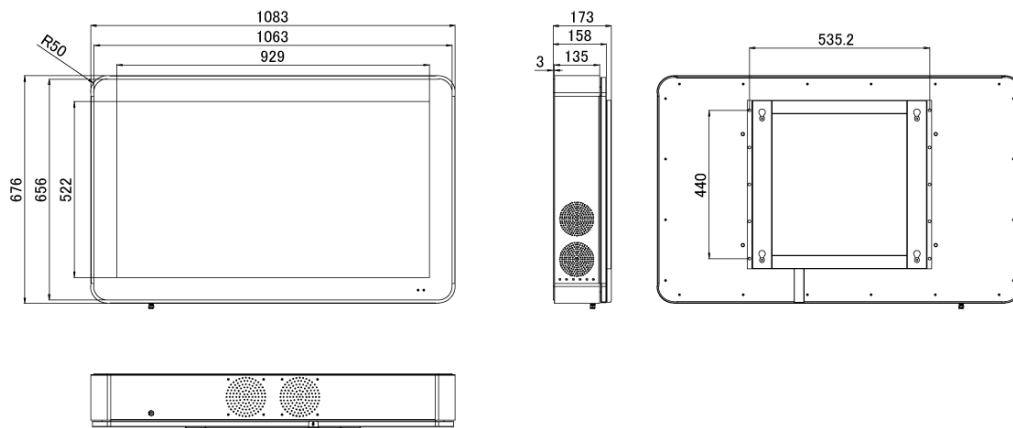

NSMP-4204T

42型フルHDタッチパネル搭載屋外用壁掛け独立型デジタルサイネージ

■ 主な特長

■ 技術仕様

画面サイズ	42型
有効表示領域	930×523mm
表示画素数	1920×1080 16:9ワイド
輝度	700cd/m ² /1500cd/m ² (オプション) ※
タッチパネル機能	有り (静電容量方式)
対応メモリ機器	USB 2.0
動画 (コンテナ)	AVI、MP4、MPEG
動画 (動画コーデック)	H.264 (1080p)、MPEG-1 (1080p)、MPEG-2 (1080p)、MPEG-4 (1080p)、MP4 (1080p)、AVI (1080p)、WMV (1080p)、DIV (1080p)、MOV (1080p)、TS (1080p)、TRP (1080p)、MKV (1080p)、RM (1080p)、RMBV (1080p)
動画 (音声コーデック)	MP3
音声データ (コンテナ)	—
音声データ (コーデック)	—
静止画データ	JPEG (1920×1080)、BMP (1920×1080)
プログラム/データ	—
OSD言語	日本語、韓国語、英語
写真再生モード	自動・スライドショー写真回転機能
オーディオ出力	内蔵スピーカー
映像入力	HDMI×1、VGA×1
電源	100～220V
外形寸法	1083(幅)×676(高)×173(奥)mm
重量	約45kg
付属品	本体、リモコン、ブラケット

※1500cd/m²の価格につきましては、お問い合わせください。

■ 寸法図

単位 mm