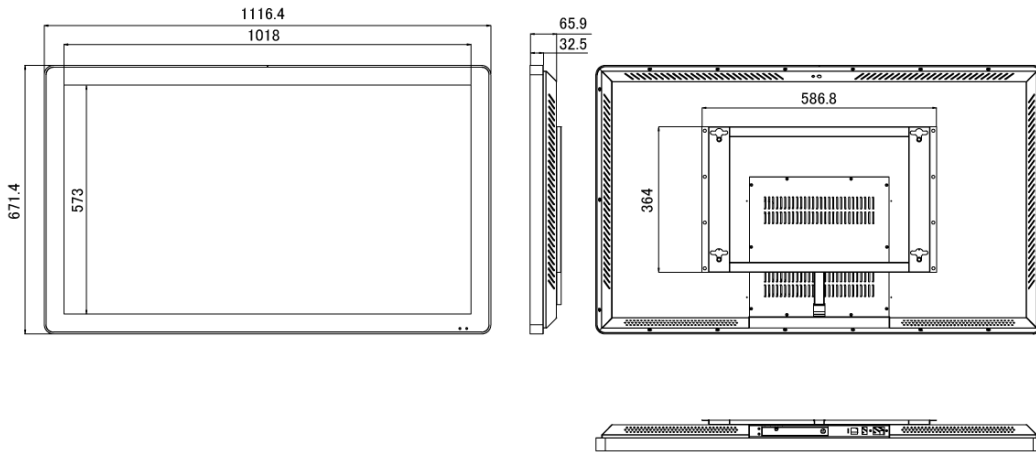

NSMP-4700

47型フルHDディスプレイ搭載壁掛け独立型デジタルサイネージ

■ 主な特長

■ 技術仕様

画面サイズ	47型
有効表示領域	1018×573mm
表示画素数	1920×1080 16:9ワイド
輝度	700cd/m ²
対応メモリ機器	USB 2.0
動画 (コンテナ)	AVI、MP4、MPEG
動画 (動画コーデック)	H.264 (1080p)、MPEG-1 (1080p)、MPEG-2 (1080p)、MPEG-4 (1080p)、MP4 (1080p)、AVI (1080p)、WMV (1080p)、DIV (1080p)、MOV (1080p)、TS (1080p)、TRP (1080p)、MKV (1080p)、RM (1080p)、RMVB (1080p)
動画 (音声コーデック)	MP3
音声データ (コンテナ)	—
音声データ (コーデック)	—
静止画データ	JPEG (1920×1080)、BMP (1920×1080)
プログラム/データ	—
OSD言語	日本語、韓国語、英語
写真再生モード	自動・スライドショー、写真回転機能
オーディオ出力	内蔵スピーカー
映像入力	HDMI×1、VGA×1
電源	100～220V
外形寸法	1116.4 (幅) ×671.4 (高) ×65.9 (奥) mm
付属品	本体、リモコン、ブラケット

■ 寸法図

単位 mm