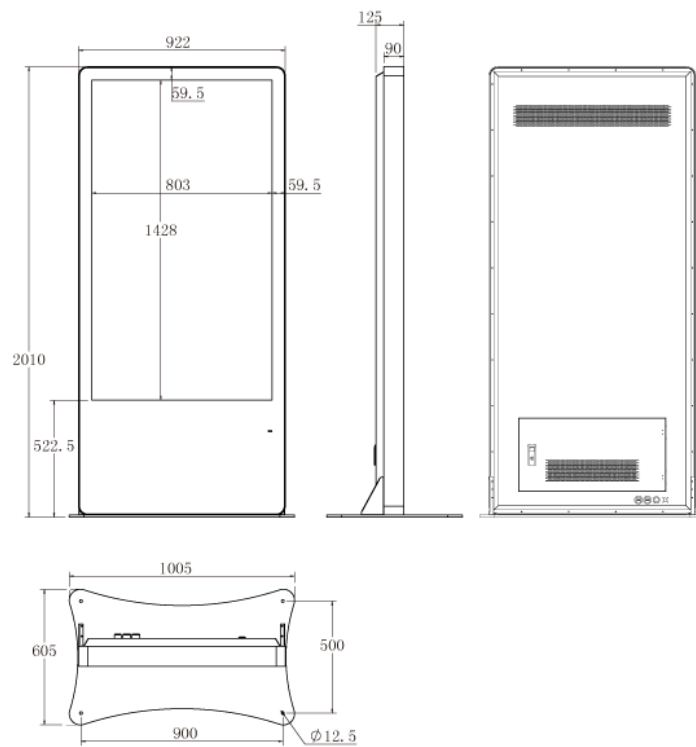

NSMP65-OS

65型屋外用キオスクタイプデジタルサイネージ

■ 主な特長

■ 技術仕様

画面サイズ	65型
有効表示領域	803×1428mm
表示画素数	1920×1080 16:9ワイド
輝度	700cd/m ² (※オプションにより1500cd/m ² に変更可能)
対応メモリ機器	SD、USB2.0
動画データ	コンテナ:MP4、AVI、MPEG、MOV、MKV 動画コーデック:MPEG-1、MPEG-2、AVI(3.11)、XVID、H.264 音声コーデック:MPEG-1 Layers I、II、III2.0、MPEG-4 AAC-LC 5.1/HE-AAC 5.1/BSAC 2.0、WAV、24-bit linear PCM 7.1
静止画データ	BMP、JPEG、PNG、GIF
OSD言語	日本語、英語、中国語
防水・防塵性能	IP55相当
再生方法	自動(写真・動画混在再生)
オーディオ出力	内蔵スピーカー
映像入力	HDMI×1
電源	AC100～240V
最大消費電力	270W
動作可能周囲温度	0～50度
本体寸法	922(幅)×2010(高)×125(奥)mm
土台寸法	1005(幅)×10(高)×605(奥)mm
重量	121kg

■ 寸法図

単位 mm