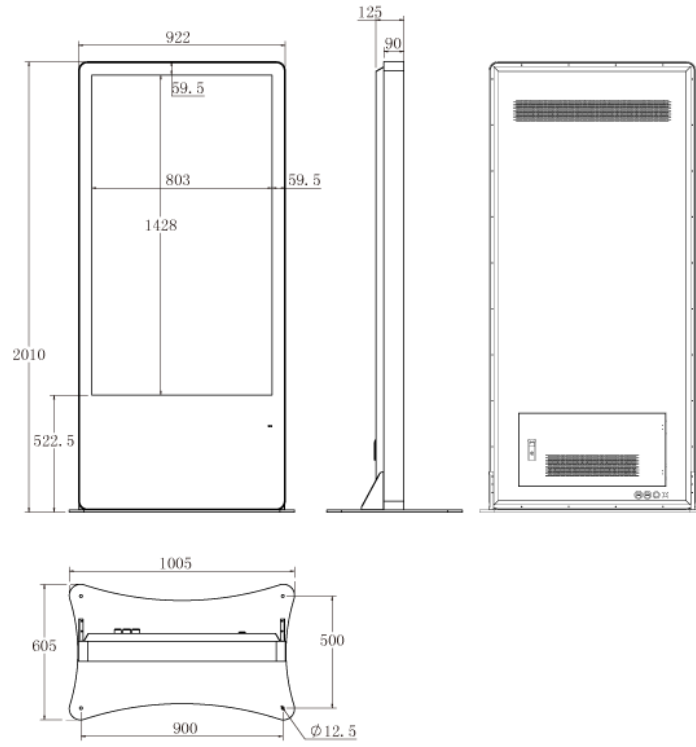

NSMP65-OS

65型屋外用キオスクタイプデジタルサイネージ

■ 主な特長

■ 技術仕様

画面サイズ	65型
有効表示領域	803×1428mm
表示画素数	1920×1080 16:9ワイド
輝度	700cd/m ² (※オプションにより1500cd/m ² に変更可能)
対応メモリ機器	SD、USB2.0
動画データ	コンテナ:MP4、AVI、MPEG、MOV、MKV 動画コーデック:MPEG-1、MPEG-2、AVI(3.11)、XVID、H.264 音声コーデック:MPEG-1 Layers I、II、III2.0、MPEG-4 AAC-LC 5.1/HE-AAC 5.1/BSAC 2.0、WAV、24-bit linear PCM 7.1
静止画データ	BMP、JPEG、PNG、GIF
OSD言語	日本語、英語、中国語
防水・防塵性能	IP55相当
再生方法	自動(写真・動画混在再生)
オーディオ出力	内蔵スピーカー
映像入力	HDMI×1
電源	AC100～240V
最大消費電力	270W
動作可能周囲温度	0～50度
本体寸法	922(幅)×2010(高)×125(奥)mm
土台寸法	1005(幅)×10(高)×605(奥)mm
重量	121kg

■ 寸法図

単位 mm