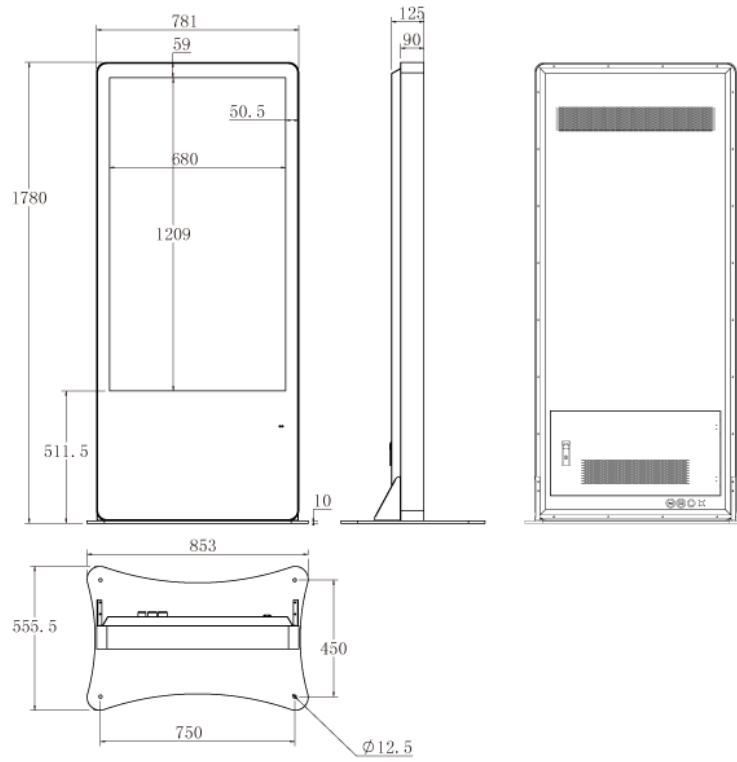

NSMP55-OS

55型屋外用キオスクタイプ液晶デジタルサイネージ

■ 主な特長

■ 技術仕様

画面サイズ	55型
有効表示領域	680×1209mm
表示画素数	1920×1080 16:9ワイド
輝度	700cd/m ² (※オプションにより1500cd/m ² に変更可能)
対応メモリ機器	SD、USB2.0
動画データ	コンテナ:MP4、AVI、MPEG、MOV、MKV 動画コーデック:MPEG-1、MPEG-2、AVI(3.11)、XVID、H.264 音声コーデック:MPEG-1 Layers I、II、III2.0、MPEG-4 AAC-LC 5.1/HE-AAC 5.1/BSAC 2.0、WAV、24-bit linear PCM 7.1
静止画データ	BMP、JPEG、PNG、GIF
OSD言語	日本語、英語、中国語
防水・防塵性能	IP55相当
再生方法	自動(写真・動画混在再生)
オーディオ出力	内蔵スピーカー
映像入力	HDMI×1
電源	AC100~240V
最大消費電力	230W
動作可能周囲温度	0~50度
本体寸法	781(幅)×1780(高)×125(奥)mm
土台寸法	853(幅)×10(高)×555.5(奥)mm
重量	91kg

■ 寸法図

単位 mm