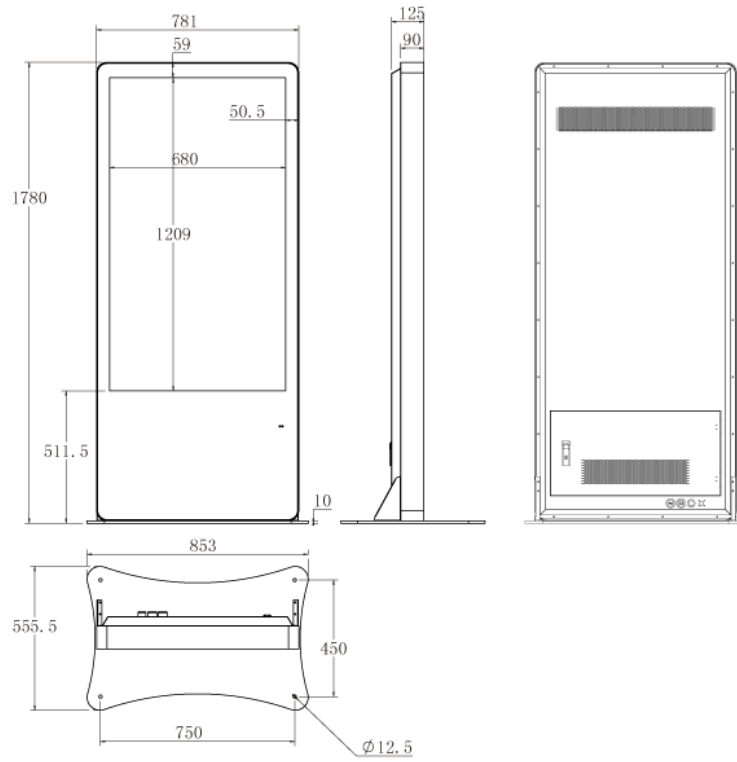

# NSMP55-OS

55型屋外用キオスクタイプ液晶デジタルサイネージ

## ■ 技術仕様

|          |  |
|----------|--|
| 画面サイズ    | 55型  |
| 有効表示領域   | 680×1209mm   |
| 表示画素数    | 1920×1080 16:9ワイド  |
| 輝度       | 700cd/m <sup>2</sup> (※オプションにより1500cd/m <sup>2</sup> に変更可能)  |
| 対応メモリ機器  | SD、USB2.0  |
| 動画データ    | コンテナ:MP4、AVI、MPEG、MOV、MKV<br>動画コーデック:MPEG-1、MPEG-2、AVI(3.11)、XVID、H.264<br>音声コーデック:MPEG-1 Layers I、II、III2.0、MPEG-4 AAC-LC 5.1/HE-AAC 5.1/BSAC 2.0、WAV、24-bit linear PCM 7.1 |
| 静止画データ   | BMP、JPEG、PNG、GIF   |
| OSD言語    | 日本語、英語、中国語   |
| 防水・防塵性能  | IP55相当   |
| 再生方法     | 自動(写真・動画混在再生)  |
| オーディオ出力  | 内蔵スピーカー  |
| 映像入力     | HDMI×1   |
| 電源       | AC100~240V   |
| 最大消費電力   | 230W   |
| 動作可能周囲温度 | 0~50度  |
| 本体寸法     | 781(幅)×1780(高)×125(奥)mm  |
| 土台寸法     | 853(幅)×10(高)×555.5(奥)mm  |
| 重量       | 91kg   |

■ 寸法図

単位 mm