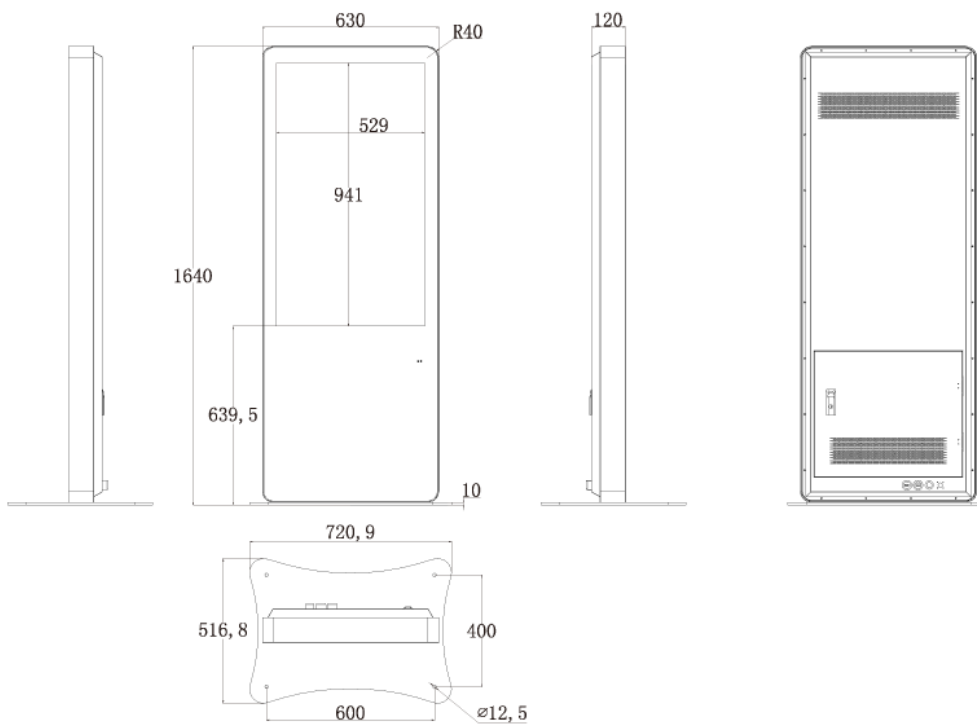

NSMP43-OS

43型屋外用キオスクタイプ液晶デジタルサイネージ

■ 主な特長

■ 技術仕様

画面サイズ	43型
有効表示領域	529×941mm
表示画素数	1920×1080 16:9ワイド
輝度	700cd/m ² (※オプションにより1500cd/m ² に変更可能)
対応メモリ機器	SD、USB2.0
動画データ	コンテナ:MP4、AVI、MPEG、MOV、MKV 動画コーデック:MPEG-1、MPEG-2、AVI(3.11)、XVID、H.264 音声コーデック:MPEG-1 Layers I、II、III2.0、MPEG-4 AAC-LC 5.1/HE-AAC 5.1/BSAC 2.0、WAV、24-bit linear PCM 7.1
静止画データ	BMP、JPEG、PNG、GIF
OSD言語	日本語、英語、中国語
防水・防塵性能	IP55相当
再生方法	自動(写真・動画混在再生)
オーディオ出力	内蔵スピーカー
映像入力	HDMI×1
電源	AC100～240V
最大消費電力	170W
動作可能周囲温度	0～50度
本体寸法	630(幅)×1640(高)×120(奥)mm
土台寸法	720.9(幅)×10(高)×516.8(奥)mm
重量	73kg

■ 寸法図

単位 mm