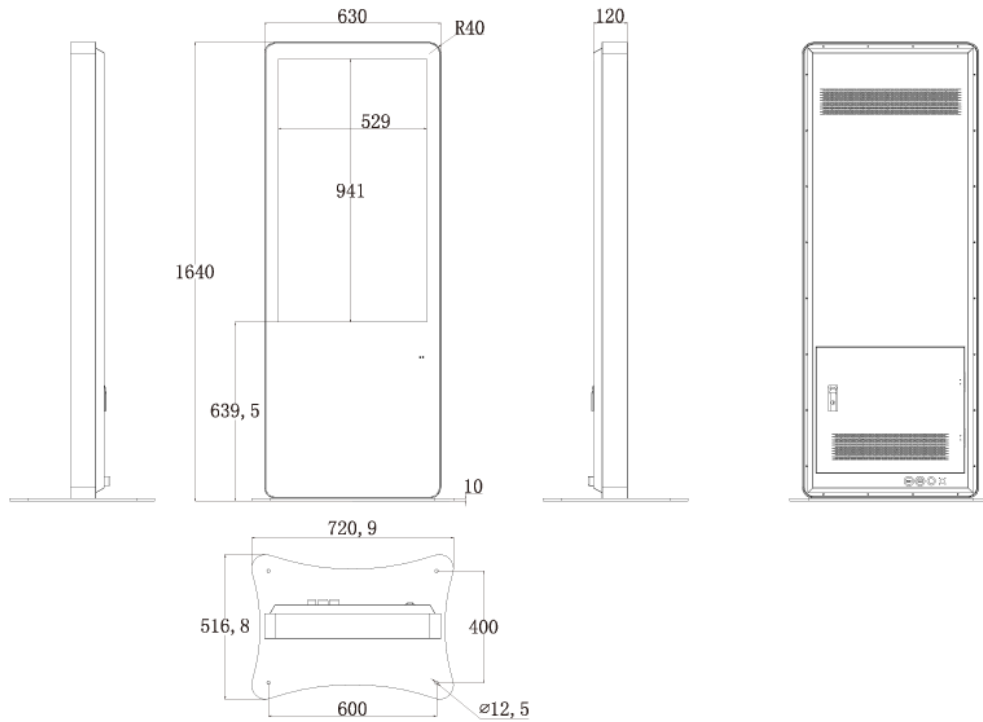

## ■ 技術仕様

画面サイズ	43型
有効表示領域	529×941mm
表示画素数	1920×1080 16:9ワイド
輝度	700cd/m <sup>2</sup> (※オプションにより1500cd/m <sup>2</sup> に変更可能)
対応メモリ機器	SD、USB2.0
動画データ	コンテナ:MP4、AVI、MPEG、MOV、MKV 動画コーデック:MPEG-1、MPEG-2、AVI(3.11)、XVID、H.264 音声コーデック:MPEG-1 Layers I、II、III2.0、MPEG-4 AAC-LC 5.1/HE-AAC 5.1/BSAC 2.0、WAV、24-bit linear PCM 7.1
静止画データ	BMP、JPEG、PNG、GIF
OSD言語	日本語、英語、中国語
防水・防塵性能	IP55相当
再生方法	自動 (写真・動画混在再生)
オーディオ出力	内蔵スピーカー
映像入力	HDMI×1
電源	AC100～240V

最大消費電力	170W
動作可能周囲温度	0~50度
本体寸法	630(幅)×1640(高)×120(奥)mm
土台寸法	720.9(幅)×10(高)×516.8(奥)mm
重量	73kg

## ■ 寸法図

単位 mm