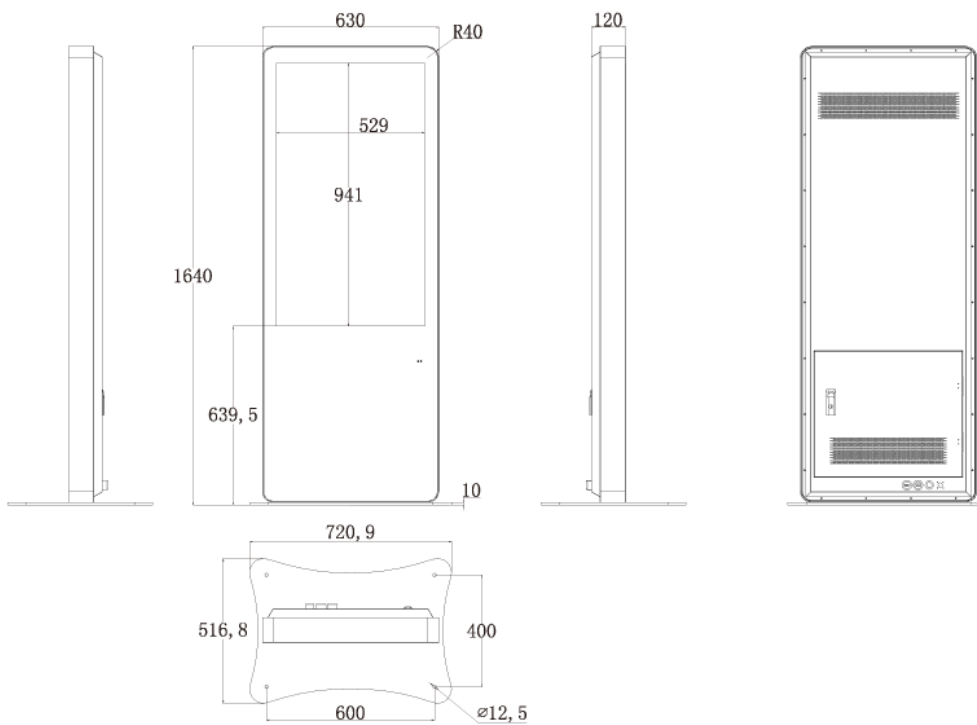

NSMP43-OS

43型屋外用キオスクタイプ液晶デジタルサイネージ

■ 主な特長

■ 技術仕様

画面サイズ	43型
有効表示領域	529×941mm
表示画素数	1920×1080 16:9ワイド
輝度	700cd/m ² (※オプションにより1500cd/m ² に変更可能)
対応メモリ機器	SD、USB2.0
動画データ	コンテナ:MP4、AVI、MPEG、MOV、MKV 動画コーデック:MPEG-1、MPEG-2、AVI(3.11)、XVID、H.264 音声コーデック:MPEG-1 Layers I、II、III2.0、MPEG-4 AAC-LC 5.1/HE-AAC 5.1/BSAC 2.0、WAV、24-bit linear PCM 7.1
静止画データ	BMP、JPEG、PNG、GIF
OSD言語	日本語、英語、中国語
防水・防塵性能	IP55相当
再生方法	自動(写真・動画混在再生)
オーディオ出力	内蔵スピーカー
映像入力	HDMI×1
電源	AC100~240V
最大消費電力	170W
動作可能周囲温度	0~50度
本体寸法	630(幅)×1640(高)×120(奥)mm
土台寸法	720.9(幅)×10(高)×516.8(奥)mm
重量	73kg

■ 寸法図

単位 mm