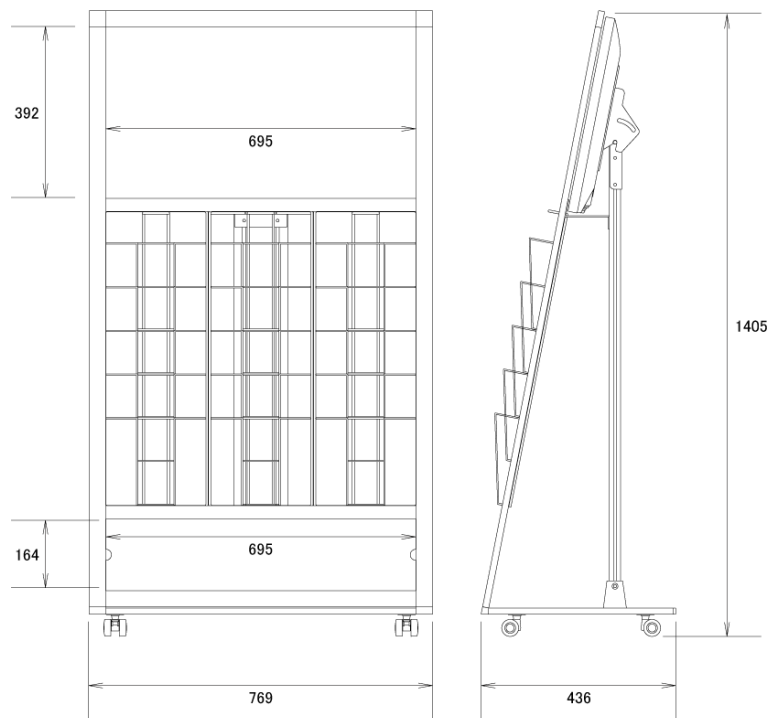

### [ 用途で選べるラインアップ ]

カタログラック付きやメニュー立て、ディスプレイの角度を調節可能なモデルなど、利用シーンに合わせて豊富なラインアップ製品からお選びいただけます。

## ■ 技術仕様

ディスプレイ仕様	
サイズ	32型
表示画面サイズ	698.4×392.0mm
解像度	1920×1080
スピーカー出力	5W+5W
動画データ	コンテナ:AVI、MP4、MPEG 動画コーデック:H.264 (1080p)、MPEG-1 (1080p)、MPEG-2 (1080p)、MPEG-4 (1080p)、AVI (1080p) 音声コーデック:MP3、AC3
静止画データ	JPEG、PNG
インターフェース	USBメモリ
スライドショー間隔	3/6/9秒
タイマー	有り
電源入力	AC100～240V 50/60Hz
消費電力	69W
ハードウェア仕様	
角度調整機能	有り

メニューラック	—
カタログラック	有り
外形寸法	769 (幅) × 1405 (高) × 436 (奥) mm
色	ブラック/ホワイト

■ 寸法図

単位 mm