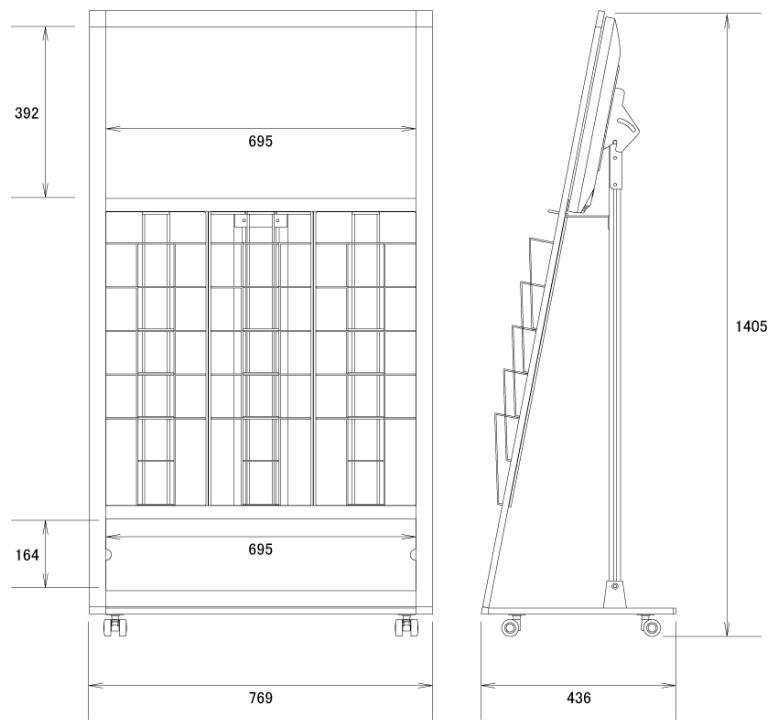

[タイマー機能搭載]

開店時間や閉店時間など、必要に応じて本体の電源ON/OFFをタイマー設定することができます。

[用途で選べるラインアップ]

カタログラック付きやメニュー立て、ディスプレイの角度を調節可能なモデルなど、利用シーンに合わせて豊富なラインアップ製品からお選びいただけます。

■ 技術仕様

ディスプレイ仕様	
サイズ	32型
表示画面サイズ	698.4×392.0mm
解像度	1920×1080
スピーカー出力	5W+5W
動画データ	コンテナ:AVI、MP4、MPEG 動画コーデック:H.264 (1080p)、MPEG-1 (1080p)、MPEG-2 (1080p)、MPEG-4 (1080p)、AVI (1080p) 音声コーデック:MP3、AC3
静止画データ	JPEG、PNG
インターフェース	USBメモリ
スライドショー間隔	3/6/9秒
タイマー	有り
電源入力	AC100～240V 50/60Hz
消費電力	69W
ハードウェア仕様	
角度調整機能	有り

メニューラック	—
カタログラック	有り
外形寸法	769 (幅) × 1405 (高) × 436 (奥) mm
色	ブラック/ホワイト

■ 寸法図

単位 mm